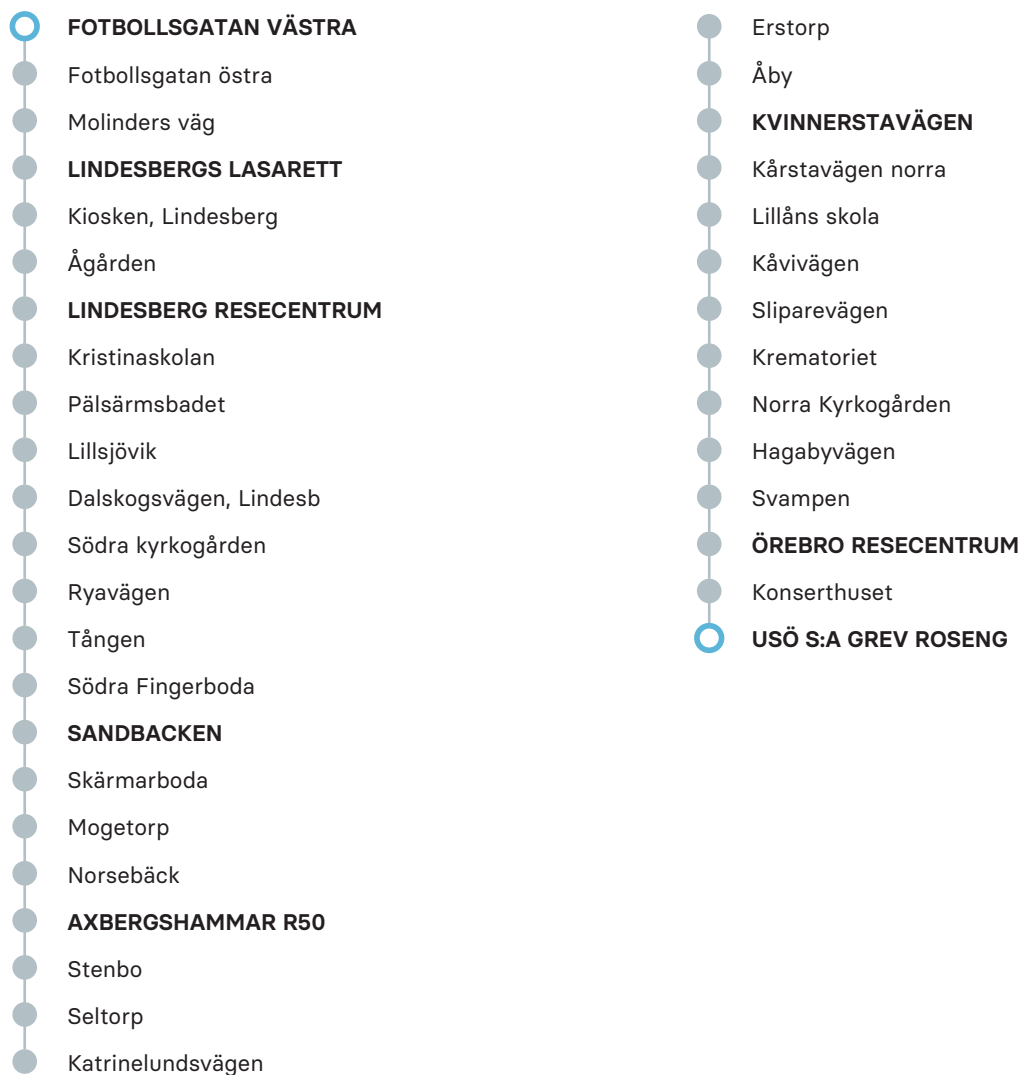

MÅNDAG-FREDAG					LÖRDAG					SÖNDAG				
ANMÄRKNING	V														
Fotbollsgatan västra	16.52	17.07	18.02	20.19	22.07	08.32	11.32	13.32	16.32	18.32	08.32	11.32	13.32	16.32	18.32
Lindesbergs lasarett	16.55	17.10	18.05	20.22	22.10	08.35	11.35	13.35	16.35	18.35	08.35	11.35	13.35	16.35	18.35
Lindesberg Resecentrum	17.05	17.20	18.15	20.27	22.20	08.45	11.45	13.45	16.45	18.45	08.45	11.45	13.45	16.45	18.45
Sandbacken	17.20	17.35	18.30	20.42	22.33	08.58	11.58	13.58	16.58	18.58	08.58	11.58	13.58	16.58	18.58
Axbergshammar R50	17.24	17.39	18.33	20.46	22.36	09.01	12.01	14.01	17.01	19.01	09.01	12.01	14.01	17.01	19.01
Kvinnerstavägen	17.32	17.47	18.38	20.54	22.41	09.06	12.06	14.06	17.06	19.06	09.06	12.06	14.06	17.06	19.06
Örebro Resecentrum	17.45q	18.03q	18.54q	21.07q	22.57q	09.22q	12.22q	14.22q	17.22q	19.22q	09.22q	12.22q	14.22q	17.22q	19.22q
Konserthuset	|	|	|	|	|	|	|	|	|	|	|	|	|	|	|
USÖ S:a Grev Roseng	18.01	18.15	19.08	21.20	23.08	09.33	12.33	14.33	17.33	19.33	09.33	12.33	14.33	17.33	19.33

ANMÄRKNING

FÖRKLARING

q Endast avstigande

V Turen körs 15/12 2019 till 14/6 2020 samt 17/8 2020 till 12/12 2020

Observera att detta är hållplatserna för ordinarie linjesträckning, tillfälliga ändringar i linjesträckningen kan förekomma.