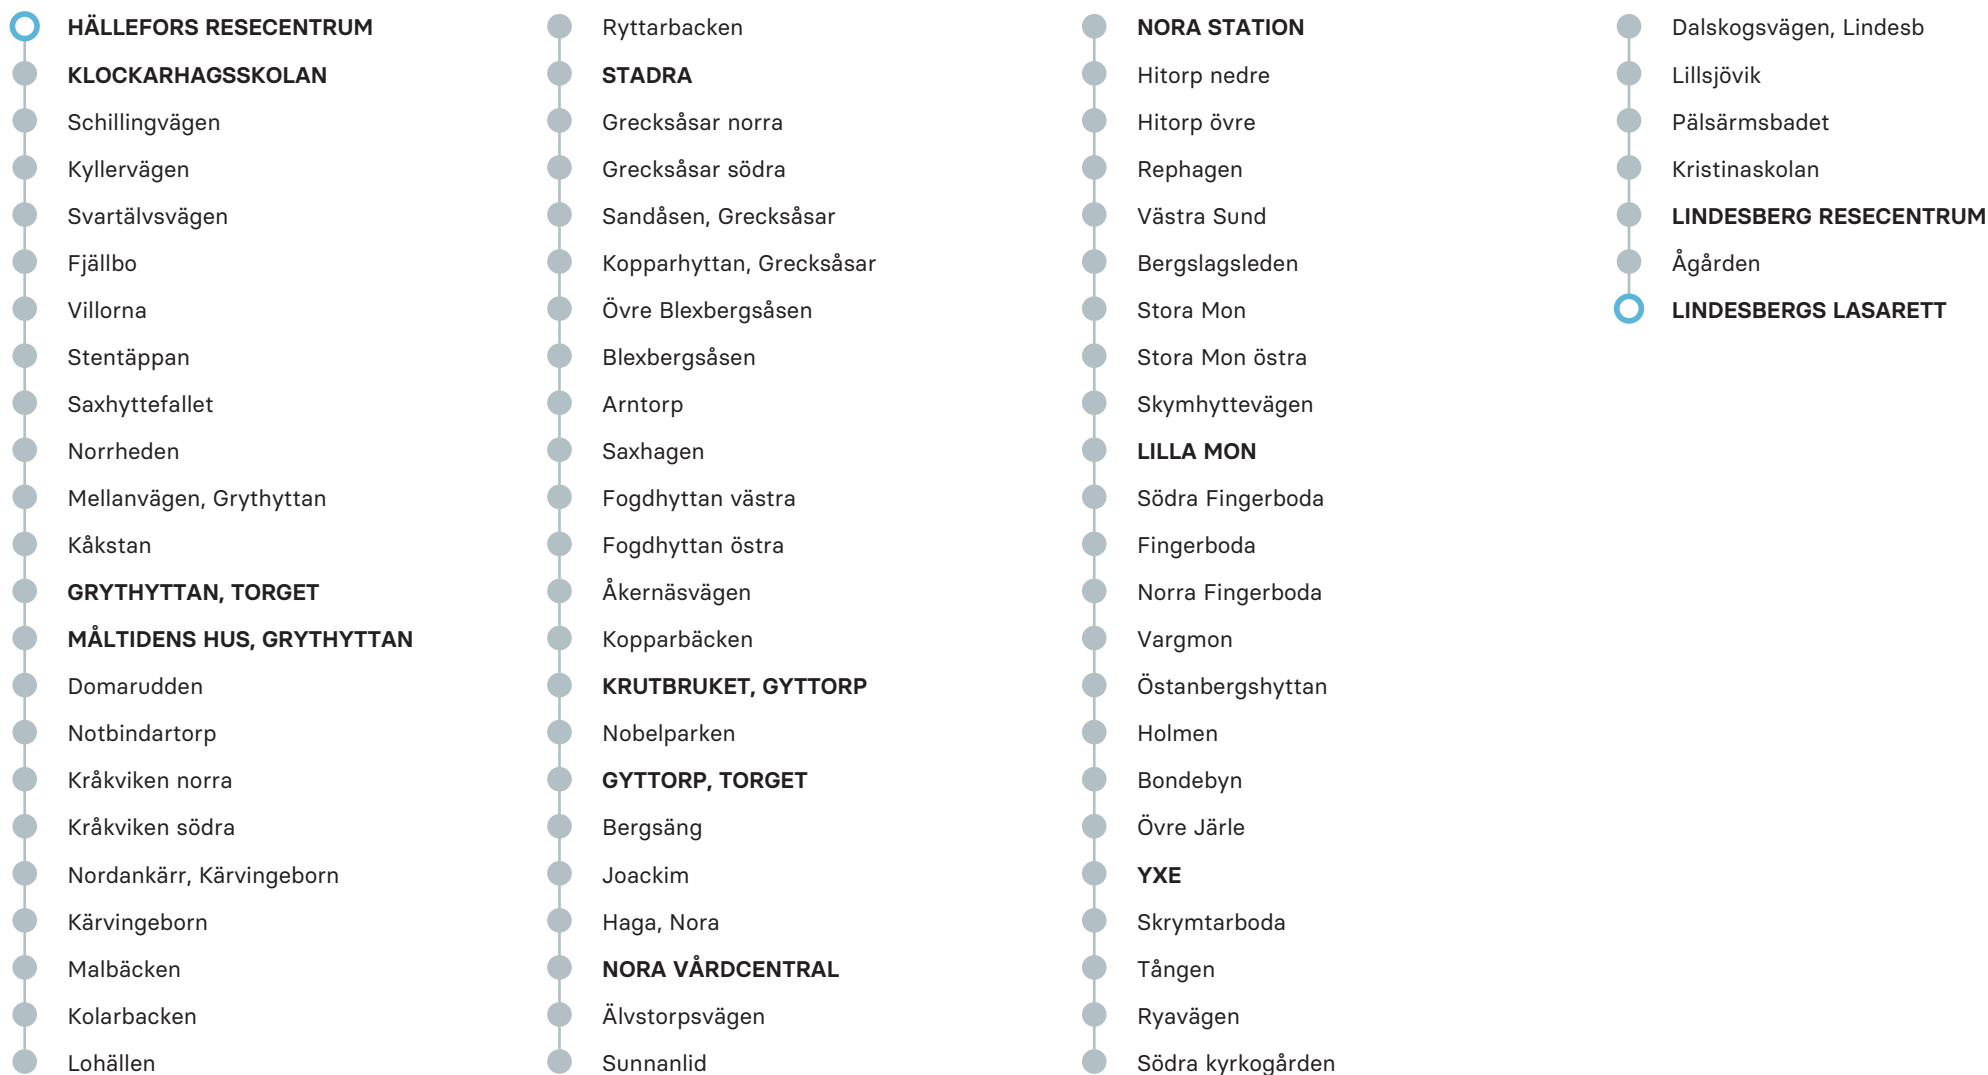

M-F

ANMÄRKNING

Hällefors Resecentrum	07.55
Klockarhagsskolan	07.57
Grythyttan, torget	08.10
Måltidens Hus, Grythyttan	08.11
Stadra	08.30
Krutbruket, Gyttop	08.42
Gyttop, torget	08.44
Nora vårdcentral	08.57
Nora Station	09.05
Lilla Mon	09.13
Yxe	09.20
Lindesberg Resecentrum	09.37
Lindesbergs lasarett	09.40

Observera att detta är hållplatserna för ordinarie linjesträckning, tillfälliga ändringar i linjesträckningen kan förekomma.

M-F

ANMÄRKNING

Lindesbergs lasarett	12.38
Lindesberg Resecentrum	12.42
Kristinaskolan	X
Yxe	12.48
Lilla Mon	12.55
Nora Station	13.15
Nora vårdcentral	13.18
Gyttorp, torget	13.35
Krutbruket, Gyttorp	13.36
Stadra	13.47
Gryhyttan, torget	14.07
Klockarhagsskolan	14.22
Hällefors Resecentrum	14.27

Observera att detta är hållplatserna för ordinarie linjestreckning, tillfälliga ändringar i linjestreckningen kan förekomma.