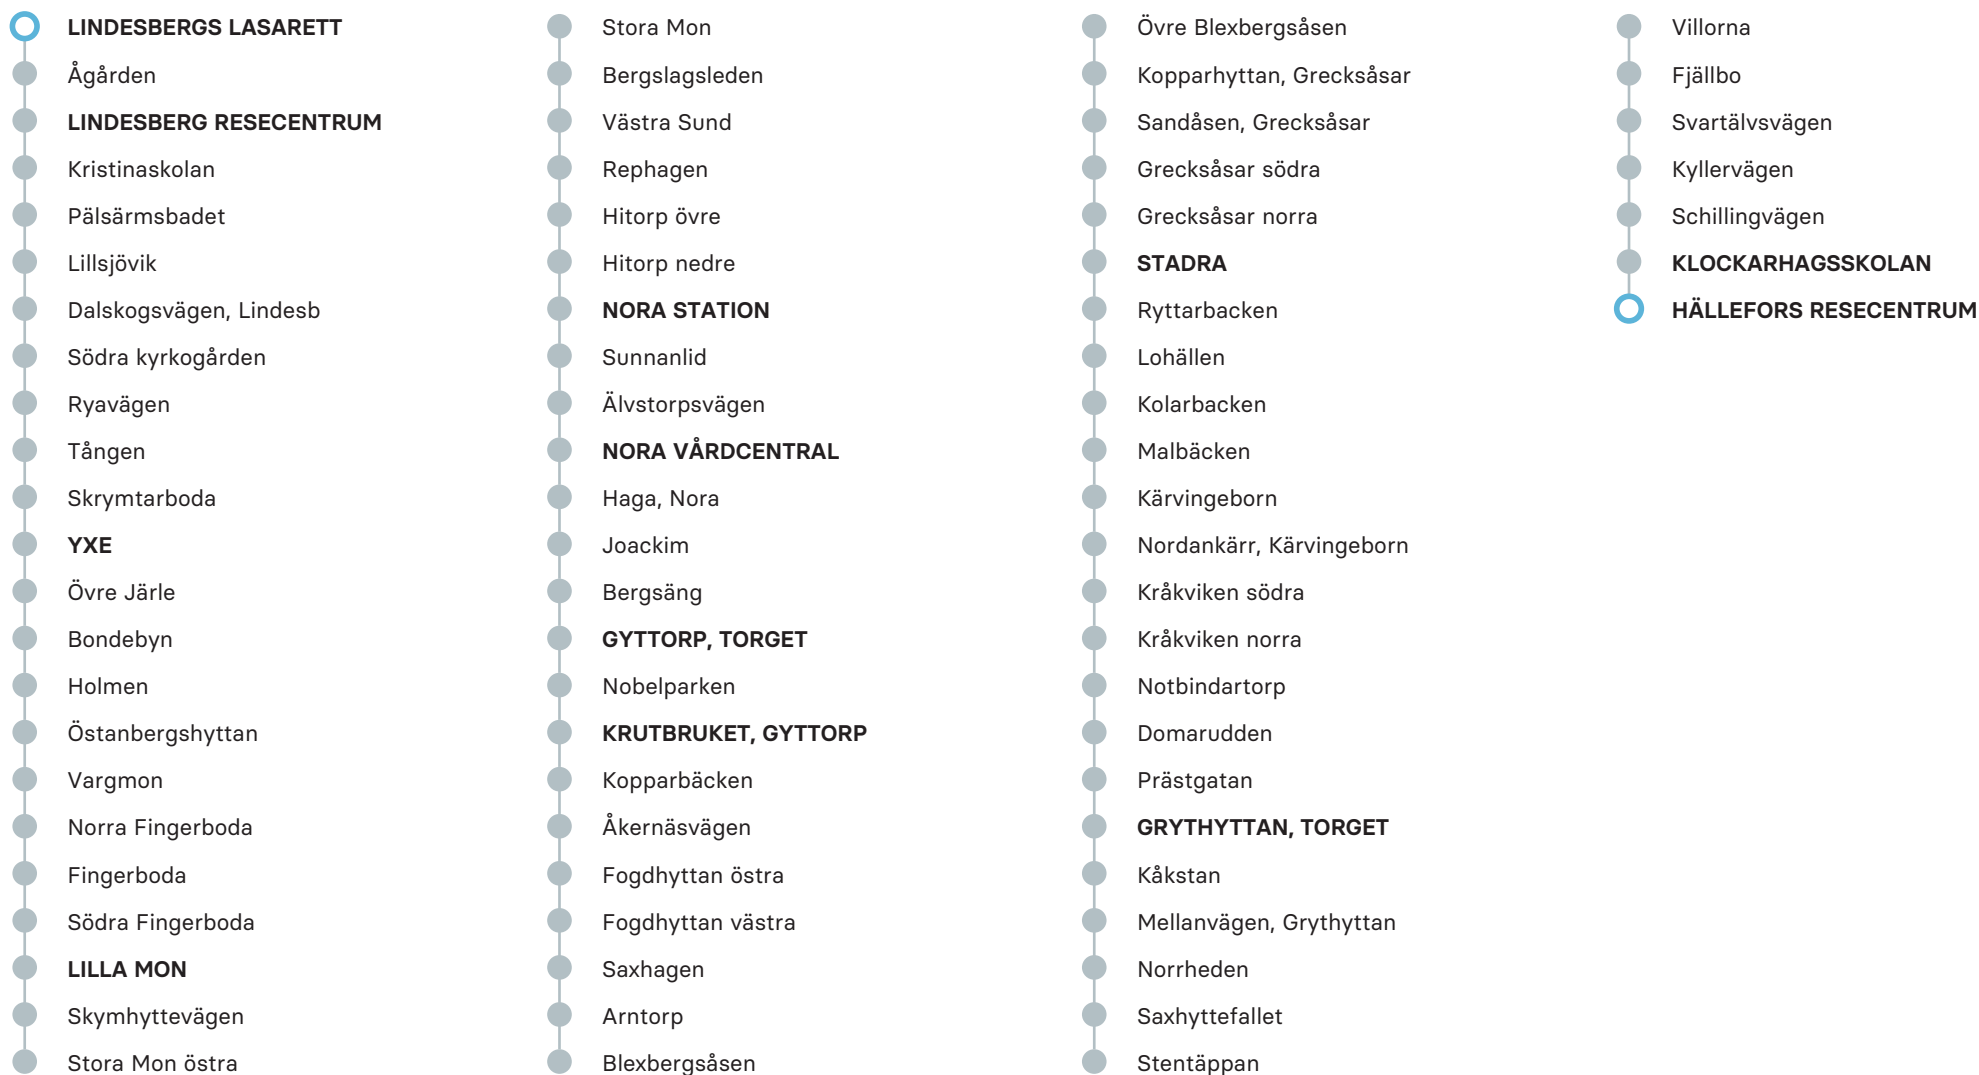

M-F

ANMÄRKNING

Hällefors Resecentrum	07.55
Klockarhagsskolan	07.57
Grythyttan, torget	08.10
Måltidens Hus, Grythyttan	08.11
Stadra	08.30
Krutbruket, Gyttop	08.42
Gyttop, torget	08.44
Nora vårdcentral	08.57
Nora Station	09.05
Lilla Mon	09.13
Yxe	09.20
Lindesberg Resecentrum	09.37
Lindesbergs lasarett	09.40

Observera att detta är hållplatserna för ordinarie linjesträckning, tillfälliga ändringar i linjesträckningen kan förekomma.

M-F

ANMÄRKNING

Lindesbergs lasarett	12.38
Lindesberg Resecentrum	12.42
Kristinaskolan	X
Yxe	12.48
Lilla Mon	12.55
Nora Station	13.15
Nora vårdcentral	13.18
Gyttorp, torget	13.35
Krutbruket, Gyttorp	13.36
Stadra	13.47
Gryhyttan, torget	14.07
Klockarhagsskolan	14.22
Hällefors Resecentrum	14.27

Observera att detta är hållplatserna för ordinarie linjestreckning, tillfälliga ändringar i linjestreckningen kan förekomma.