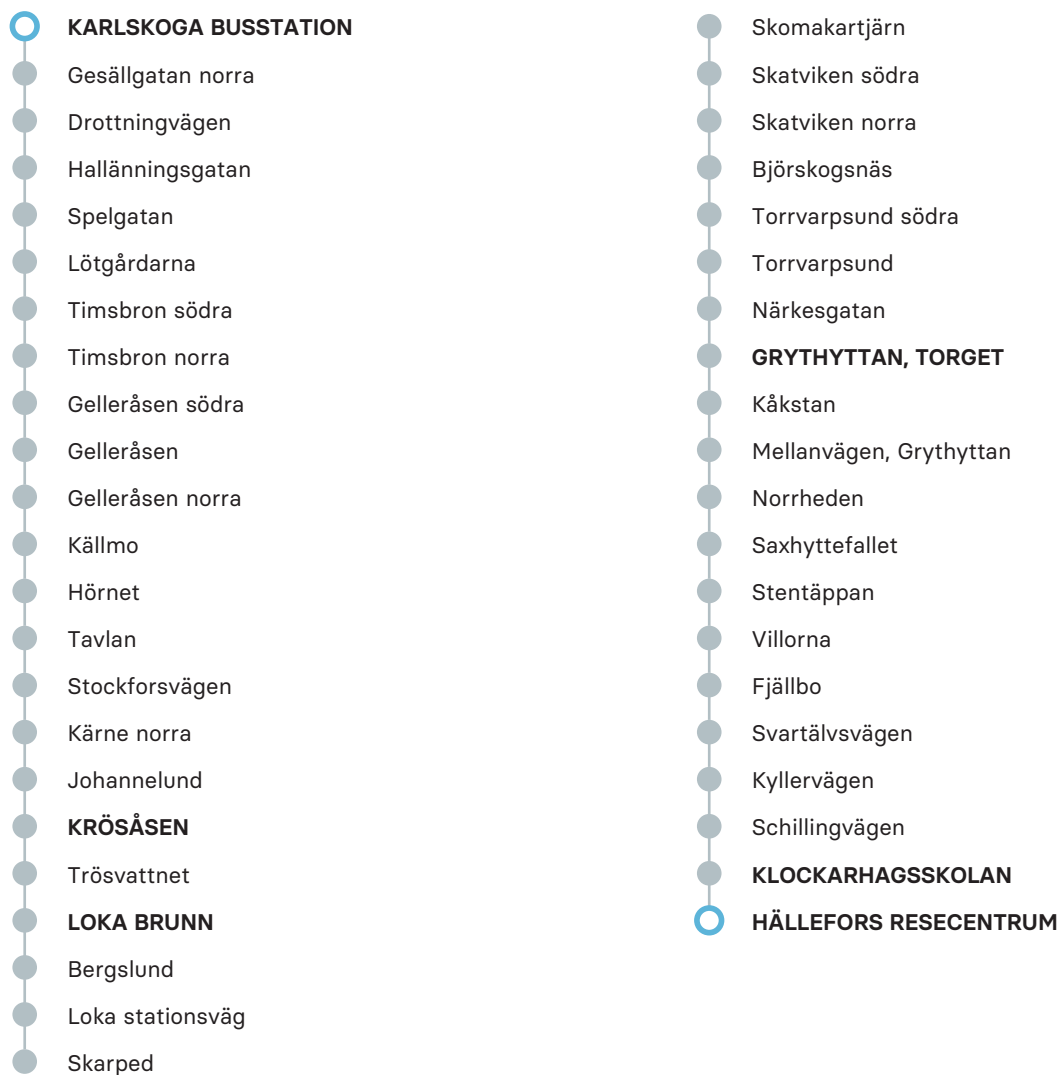

MÅNDAG-FREDAG

ANMÄRKNING	V						
Karlskoga busstation	07.10	08.10	10.15	12.45	14.45	16.45	17.45
Krösåsen	07.27	08.27	10.32	13.02	15.02	17.02	18.02
Loka Brunn	07.39	08.39	10.44	13.14	15.14	17.14	18.14
Grythyttan, torget	07.56	08.56	11.01	13.31	15.31	17.31	18.31
Klockarhagsskolan	08.10	09.10	11.15	13.45	15.45	17.45	18.45
Hällefors Resecentrum	08.14	09.14	11.19	13.49	15.49	17.49	18.49

ANMÄRKNING

FÖRKLARING

V   *Turen körs 15/12 2019 till 14/6 2020 samt 17/8 2020 till 12/12 2020*

Observera att detta är hållplatserna för ordinarie linjesträckning, tillfälliga ändringar i linjesträckningen kan förekomma.