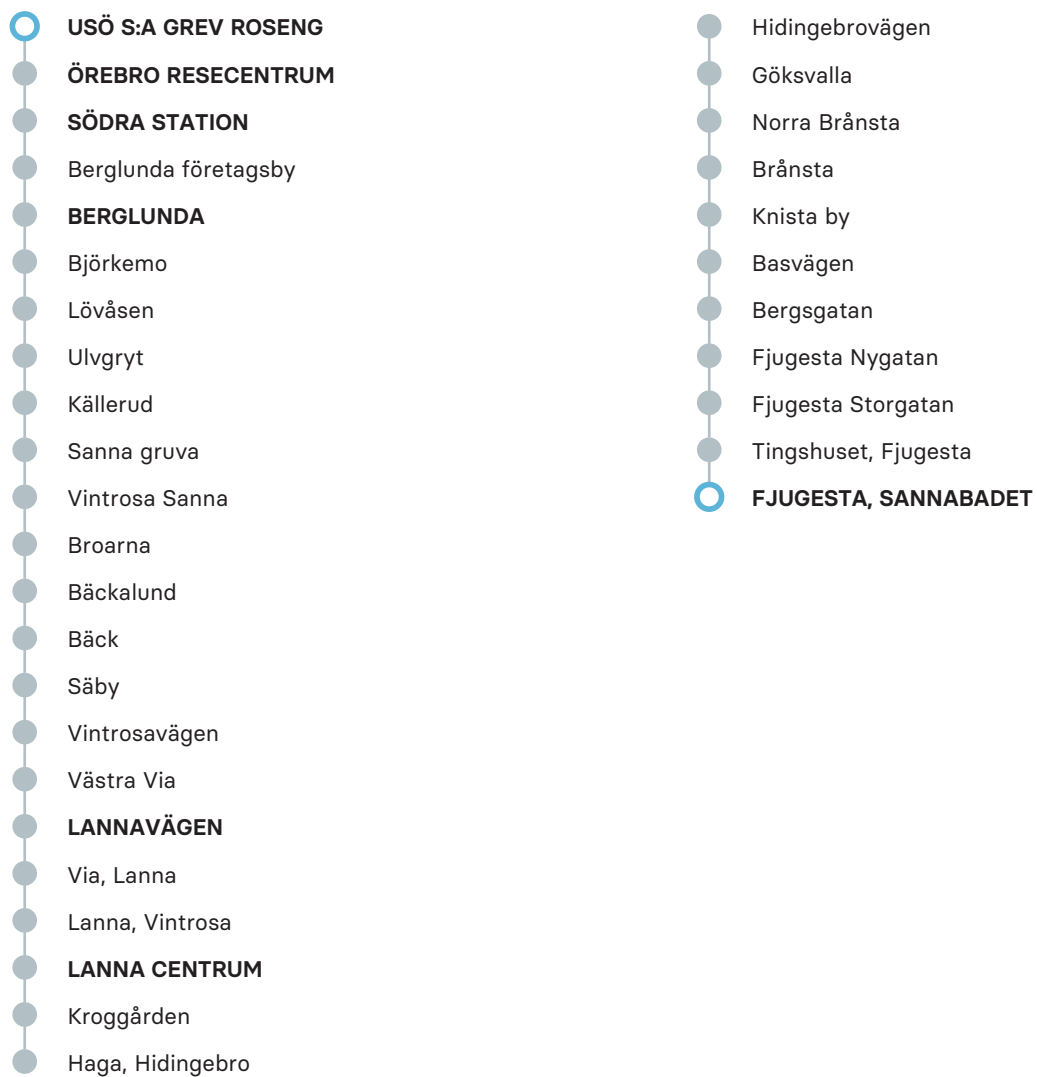

Observera att detta är hållplatserna för ordinarie linjesträckning, tillfälliga ändringar i linjesträckningen kan förekomma.