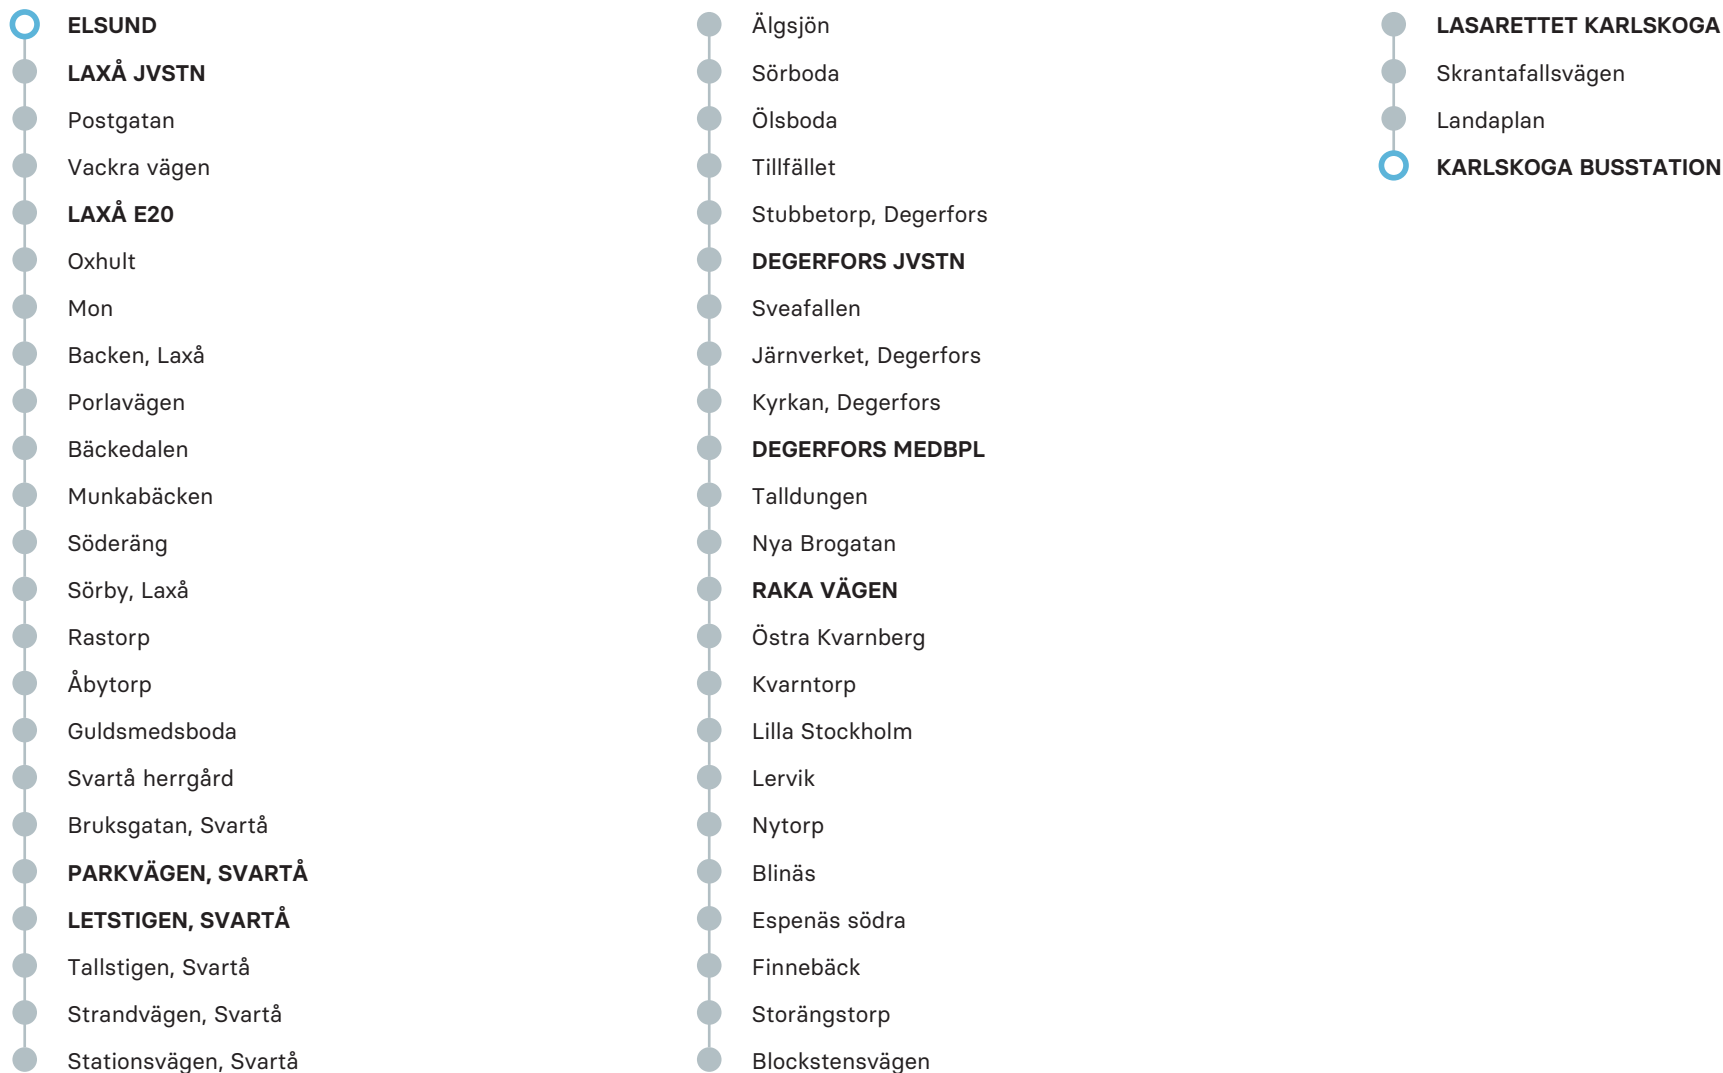

-  Ölsboda
-  Sörboda
-  Älgsjön
-  Stationsvägen, Svartå
-  Strandvägen, Svartå
-  Tallstigen, Svartå
-  **LETSTIGEN, SVARTÅ**
-  **PARKVÄGEN, SVARTÅ**
-  Bruksgatan, Svartå
-  Svartå herrgård
-  Guldsmedsboda
-  Åbytorp
-  Rastorp
-  Sörby, Laxå
-  Söderäng
-  Munkabäcken
-  Bäckedalen
-  Porlavägen
-  Backen, Laxå
-  Mon
-  Oxhult
-  Laxå E20
-  Vackra vägen

-  Postgatan
-  **LAXÅ JVSTN**
-  **ELSUND**

Observera att detta är hållplatserna för ordinarie linjesträckning, tillfälliga ändringar i linjesträckningen kan förekomma.

MÅNDAG-FREDAG

ANMÄRKNING	bV						
Elsund	06.45	07.50	14.10		16.10	17.10	18.40
Laxå jvstn	06.48	07.55	14.15		16.20	17.20	18.50
Rastorp	X	X	X		X	X	X
Parkvägen, Svartå				14.36			
Letstigen, Svartå	07.07	08.12	14.32	14.37	16.40	17.40	19.10
Degerfors jvstn	07.25	08.32	14.52	14.57	16.55	17.55	19.25
Degerfors medbpl	07.29	08.34	14.54		16.57	17.57	19.27
Raka vägen	07.31	08.36	14.56		16.59	17.59	19.29
Lasarettet Karlskoga	07.40	08.45	15.05		17.08	18.08	19.38
Karlskoga busstation	07.54	08.59	15.19		17.20	18.20	19.50

ANMÄRKNING

FÖRKLARING

b Turen körs 10/12 2017 - 17/6 2018

V Turen körs 15/12 2019 till 14/6 2020 samt 17/8 2020 till 12/12 2020

Observera att detta är hållplatserna för ordinarie linjesträckning, tillfälliga ändringar i linjesträckningen kan förekomma.