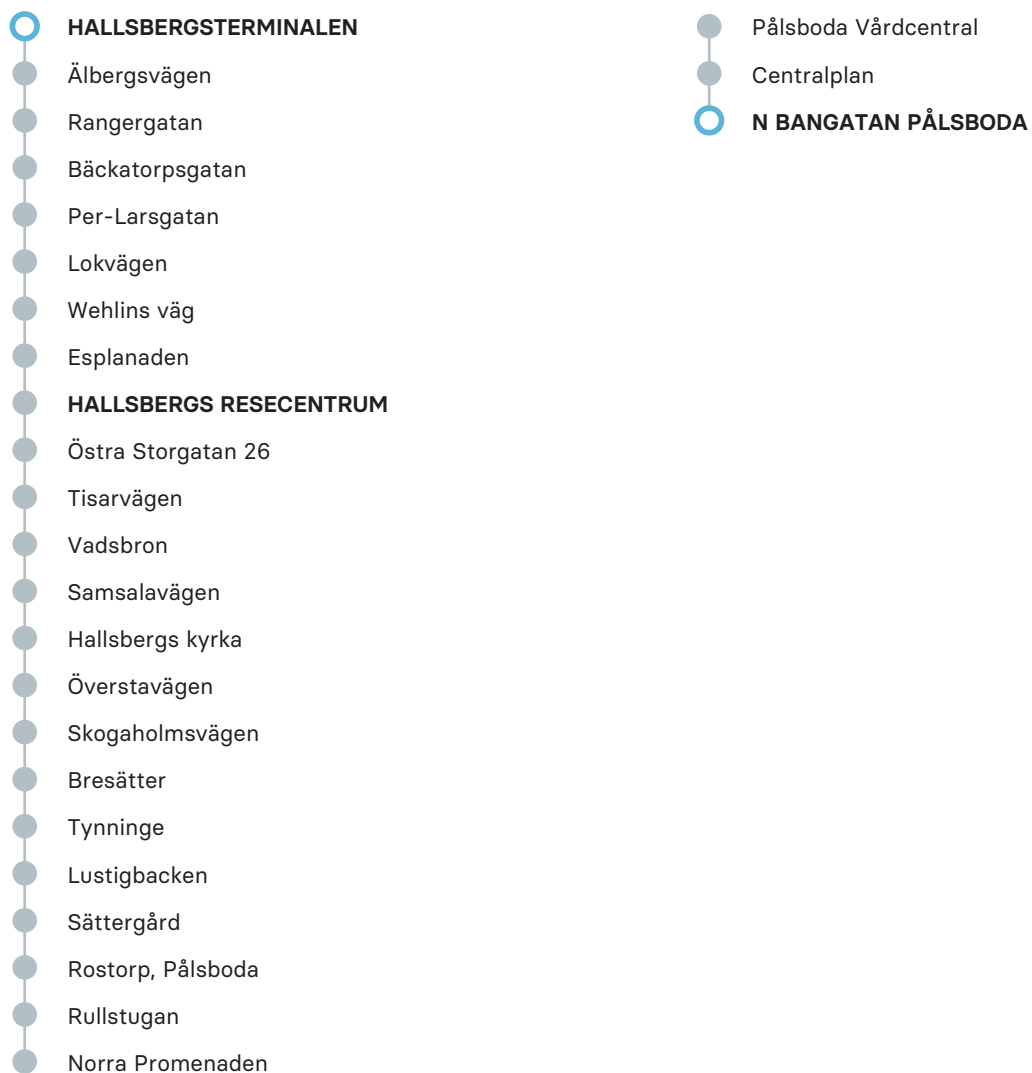

 **HALLSBERGS RESECENTRUM**

- Esplanaden
- Stocksätersvägen
- Wehlins väg
- Lokvägen
- Per-Larsgatan

 Bäckatorpsgatan Rangergatan Älbergsvägen **HALLSBERGSTERMINALEN**

Observera att detta är hållplatserna för ordinarie linjesträckning, tillfälliga ändringar i linjesträckningen kan förekomma.

MÅNDAG-FREDAG

ANMÄRKNING		V		V		V		V		V		V		V
Hallsbergsterminalen	05.58		06.58		07.58									15.32
Hallsbergs resecentrum	06.07	06.37	07.07	07.37	08.07	08.37	09.07	11.07	13.07	14.07	15.07	15.43	16.07	
N Bangatan Pålsboda	06.25	06.55	07.25	07.55	08.25	08.55	09.25	11.25	13.25	14.25	15.25	16.04	16.25	

MÅNDAG-FREDAG

ANMÄRKNING		V		V		V
Hallsbergsterminalen	16.28		17.28			
Hallsbergs resecentrum	16.37	17.07	17.37	18.07	18.37	19.37
N Bangatan Pålsboda	16.55	17.25	17.55	18.25	18.55	19.55

ANMÄRKNING

FÖRKLARING

V Turen körs 15/12 2019 till 14/6 2020 samt 17/8 2020 till 12/12 2020

Observera att detta är hållplatserna för ordinarie linjesträckning, tillfälliga ändringar i linjesträckningen kan förekomma.