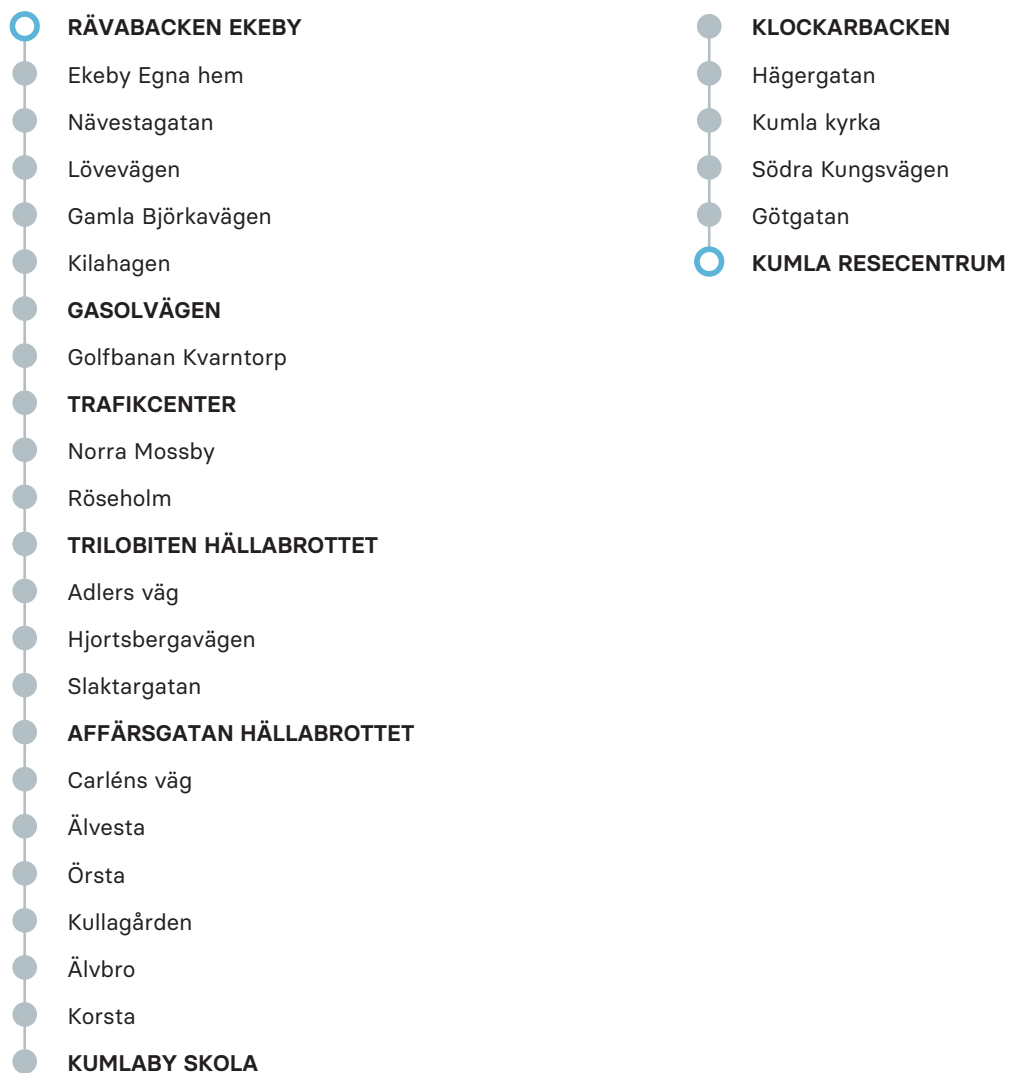

KUMLABY SKOLA

- Korsta
- Älvbro
- Kullagården
- Älvesta
- Carléns väg

AFFÄRSGATAN HÄLLABROTTET

- Slaktargatan
- Hjortsbergavägen
- Adlers väg

TRILOBITEN HÄLLABROTTET

- Röseholm
- Norra Mossby

TRAFIKCENTER

- Golfbanan Kvarntorp

GASOLVÄGEN

- Kilahagen

- Gamla Björkavägen

- Lörevägen

- Nävestagatan

- Ekeby Egna hem

 **RÄVABACKEN EKEBY**

Observera att detta är hållplatserna för ordinarie linjesträckning, tillfälliga ändringar i linjesträckningen kan förekomma.

MÅNDAG-FREDAG

ANMÄRKNING	V				V								
Rävabacken Ekeby	07.05	07.35	08.05	09.05	11.05	13.05	15.05	16.05	16.35	17.35	18.35	20.40	
Gasolvägen	05.44	07.09	07.39	08.09	09.09	11.09	13.09	15.09	16.09	16.39	17.39	18.39	20.44
Trafikcenter	05.48	07.13	07.43	08.13	09.13	11.13	13.13	15.13	16.13	16.43	17.43	18.43	20.48
Trilobiten Hällabrottet	05.50	07.15	07.45	08.15	09.15	11.15	13.15	15.15	16.15	16.45	17.45	18.45	20.50
Affärsgatan Hällabrottet	05.52	07.17	07.49	08.19	09.17	11.17	13.17	15.17	16.17	16.47	17.47	18.47	20.52
Kumlaby skola			07.56	08.26									
Kumla resecentrum	06.05	07.30	08.07	08.37	09.30	11.30	13.30	15.30	16.30	17.00	18.00	19.00	21.02

ANMÄRKNING

FÖRKLARING

V Turen körs 15/12 2019 till 14/6 2020 samt 17/8 2020 till 12/12 2020

Observera att detta är hållplatserna för ordinarie linjesträckning, tillfälliga ändringar i linjesträckningen kan förekomma.