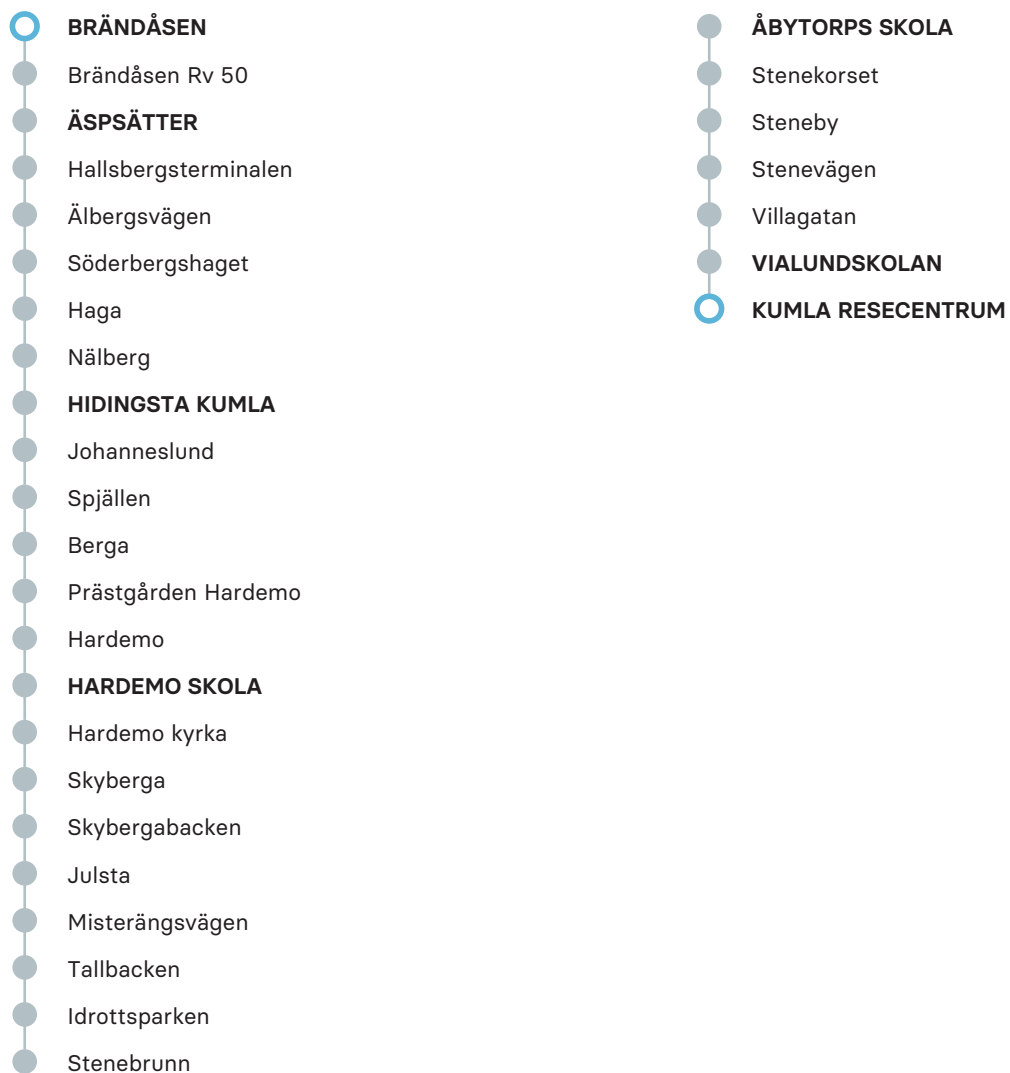

	M-F
<i>ANMÄRKNING</i>	<i>M</i>
Brändåsen	07.20
Hidingsta Kumla	07.37
Hardemo skola	07.45
Skyberga	X
Åbytorps skola	07.55
Vialundskolan	07.59
Kumla resecentrum	08.03

ANMÄRKNING**FÖRKLARING**

M Turen körs 15/12 2019 till 22/12 2019, 7/1 2020 till 14/6 2020 samt 17/8 2020 till 12/12 2020

Observera att detta är hållplatserna för ordinarie linjesträckning, tillfälliga ändringar i linjesträckningen kan förekomma.

MÅNDAG-FREDAG

ANMÄRKNING	M	M	M
Kumla resecentrum	13.45	15.15	16.50
Vialundskolan	13.48	15.18	16.53
Åbytorps skola	13.52	15.25	16.57
Skyberga	X	X	X
Hardemo skola	13.58	15.33	17.03
Hidingsta Kumla	14.05	15.40	17.10q
Brändåsen	14.23	15.58	17.23q

ANMÄRKNING

FÖRKLARING

M	<i>Turen körs 15/12 2019 till 22/12 2019, 7/1 2020 till 14/6 2020 samt 17/8 2020 till 12/12 2020</i>
q	<i>Endast avstigande</i>

Observera att detta är hållplatserna för ordinarie linjesträckning, tillfälliga ändringar i linjesträckningen kan förekomma.