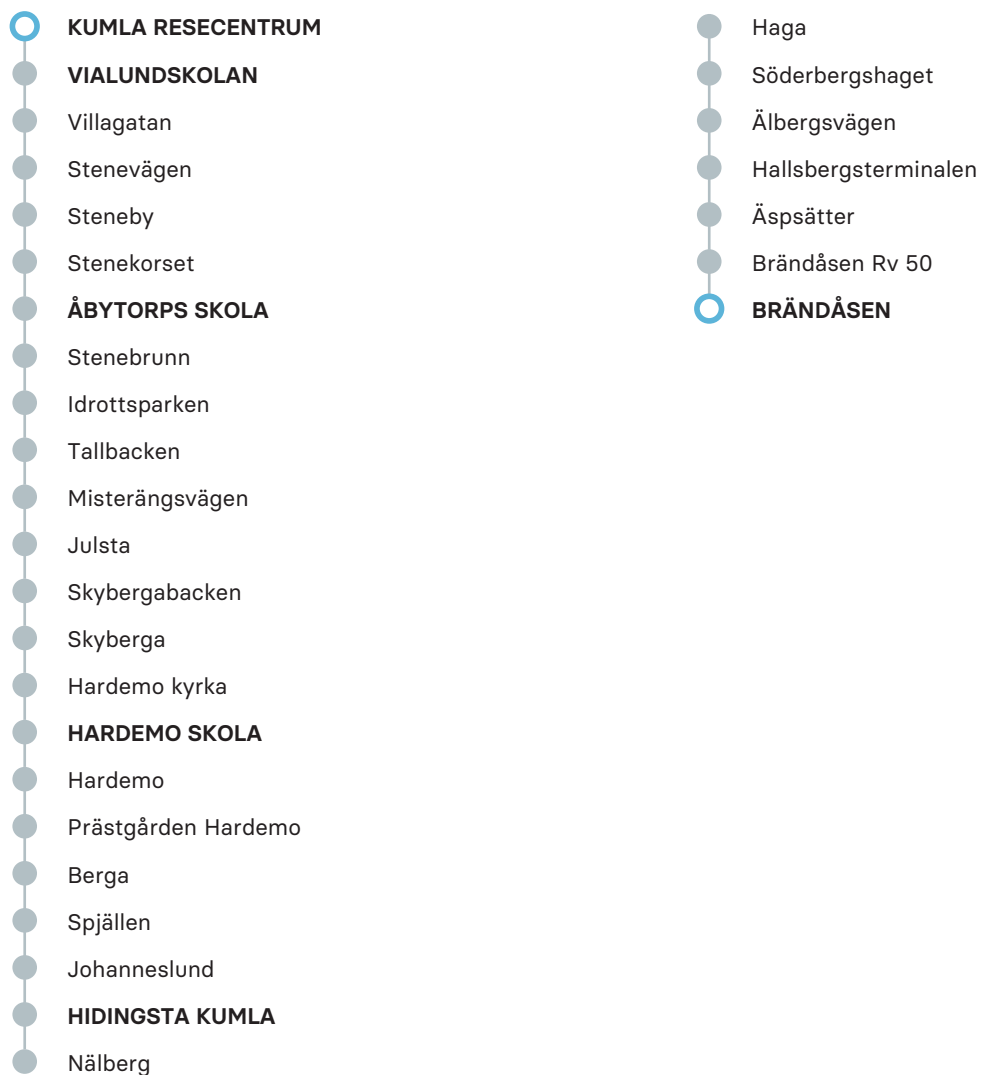

Observera att detta är hållplatserna för ordinarie linjesträckning, tillfälliga ändringar i linjesträckningen kan förekomma.

MÅNDAG-FREDAG

ANMÄRKNING	M	M	M
Kumla resecentrum	13.45	15.15	16.50
Vialundskolan	13.48	15.18	16.53
Åbytorps skola	13.52	15.25	16.57
Skyberga	X	X	X
Hardemo skola	13.58	15.33	17.03
Hidingsta Kumla	14.05	15.40	17.10q
Brändåsen	14.23	15.58	17.23q

ANMÄRKNING

FÖRKLARING

M	<i>Turen körs 15/12 2019 till 22/12 2019, 7/1 2020 till 14/6 2020 samt 17/8 2020 till 12/12 2020</i>
q	<i>Endast avstigande</i>

Observera att detta är hållplatserna för ordinarie linjesträckning, tillfälliga ändringar i linjesträckningen kan förekomma.