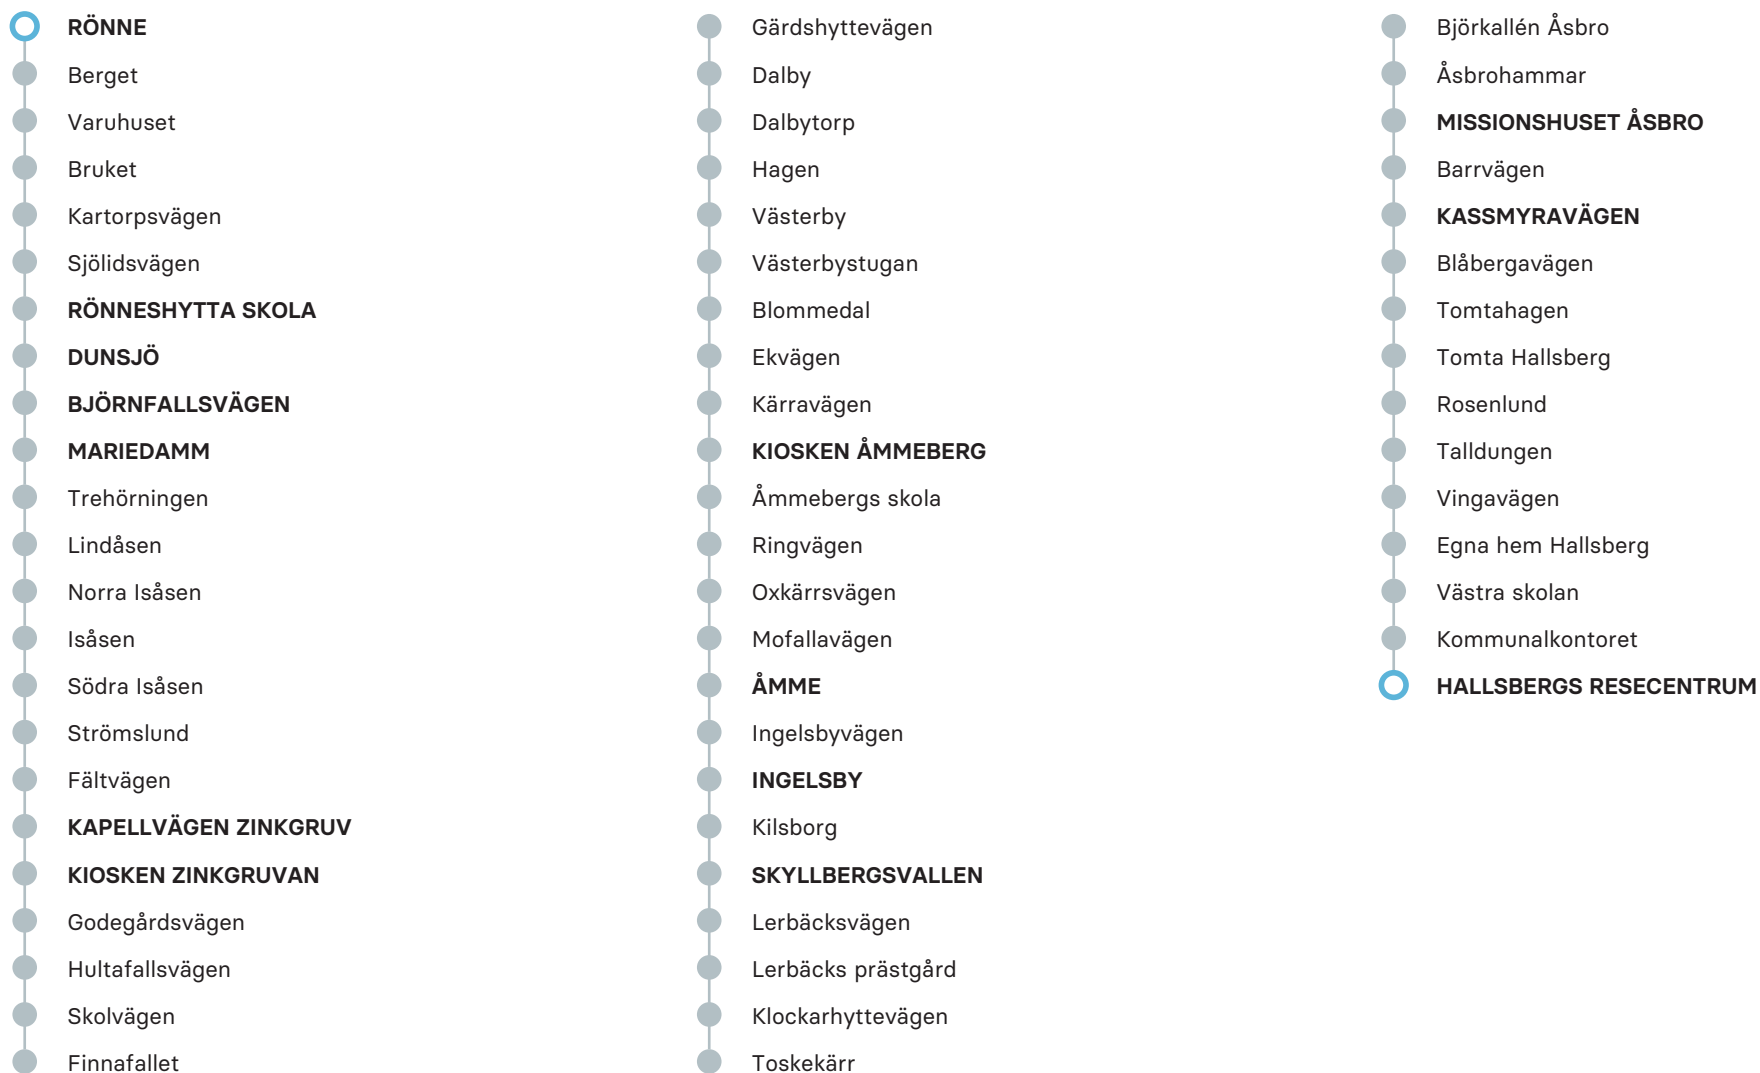

ANMÄRKNING	M-F	
	M	M
Rönne	07.10	
Rönneshytta skola	07.14	
Dunsjö	07.17	
Björnfallsvägen	07.25	
Mariedamm	07.26	
Kapellvägen Zinkgruv	07.35	
Kiosken Zinkgruvan	07.36	
Kiosken Åmmeberg	07.49	
Åmme	07.51	
Skyllbergsvallen	07.57	
Missionshuset Åsbro	08.08	
Kassmyravägen	08.09	16.13
Hallsbergs resecentrum	08.27	16.25

ANMÄRKNING

FÖRKLARING

M

Turen körs 15/12 2019 till 22/12 2019, 7/1 2020 till 14/6 2020 samt 17/8 2020 till 12/12 2020

Observera att detta är hållplatserna för ordinarie linjesträckning, tillfälliga ändringar i linjesträckningen kan förekomma.