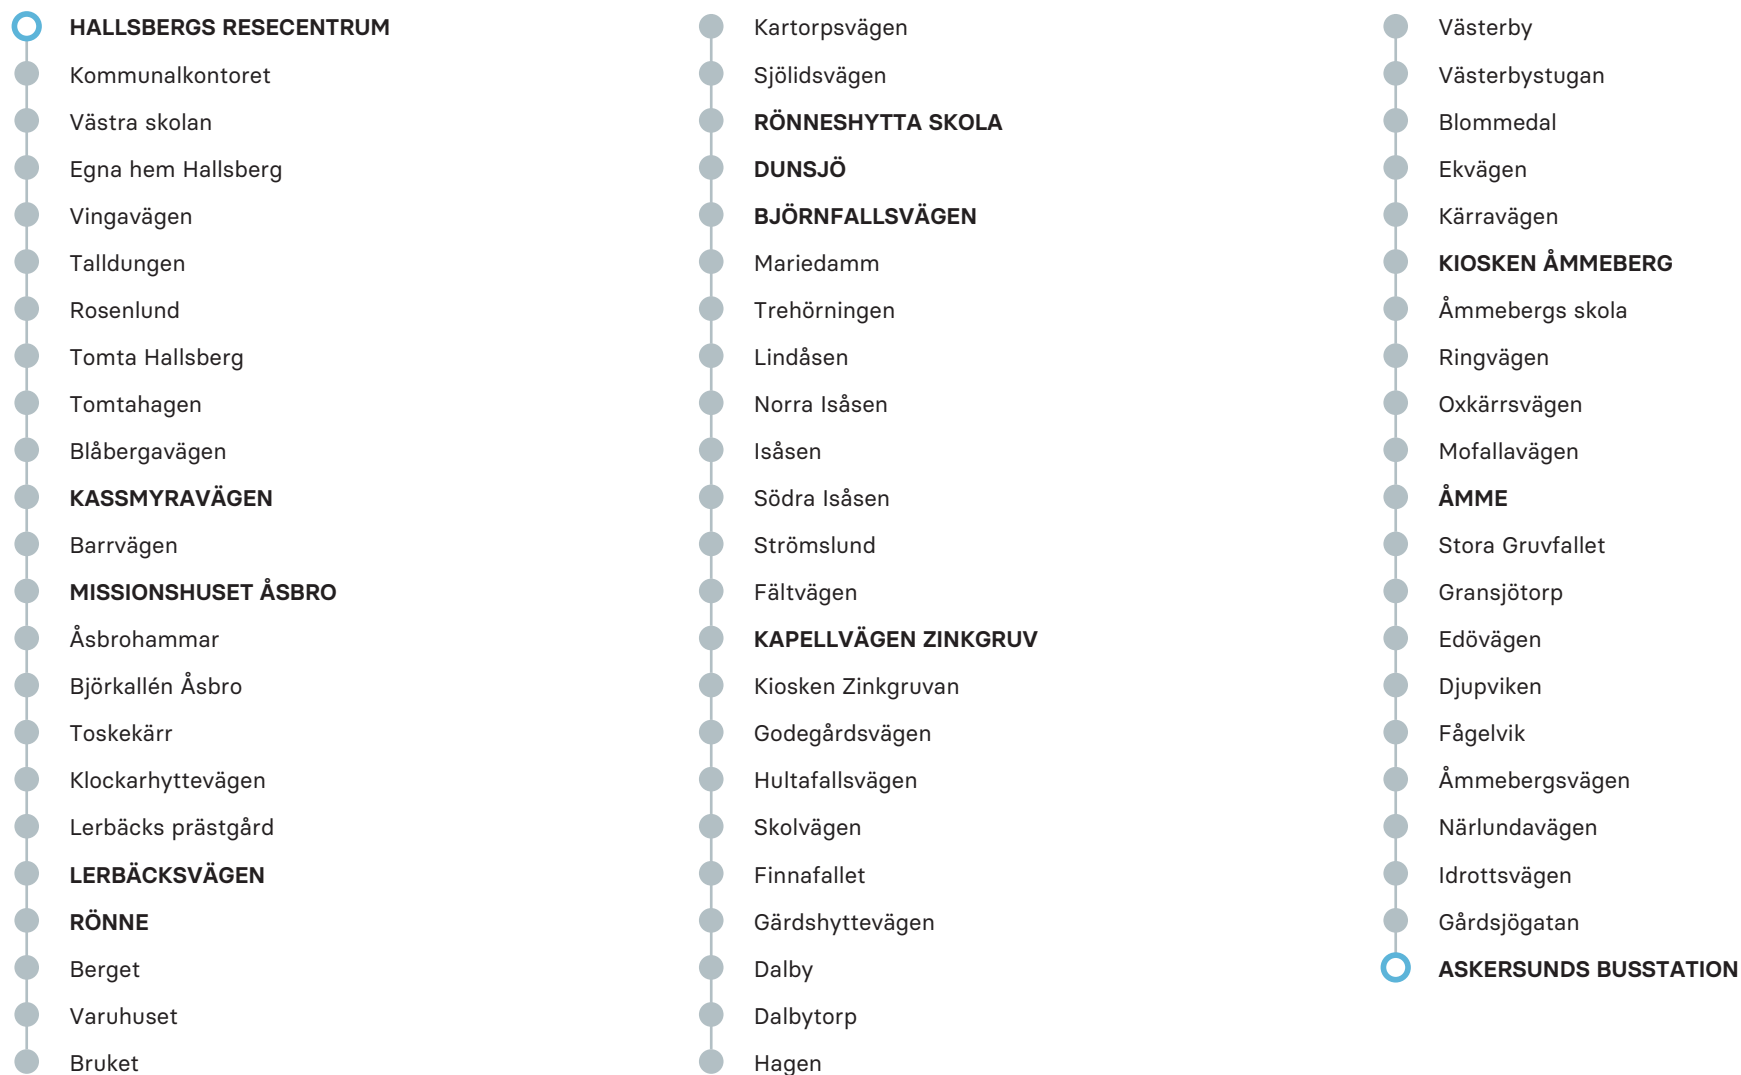

	M-F	
ANMÄRKNING	M	M
Hallsbergs resecentrum	08.30	16.25
Kassmyravägen	08.43	16.35
Missionshuset Åsbro		16.38
Lerbäcksvägen		16.42
Rönne		16.45
Rönneshytta skola		16.50
Dunsjö		16.55
Björnfallsvägen		17.05
Kapellvägen Zinkgruv		17.12
Kiosken Åmmeberg		17.25
Åmme		17.28
Askersunds busstation		17.40

## ANMÄRKNING

## FÖRKLARING

M

Turen körs 15/12 2019 till 22/12 2019, 7/1 2020 till 14/6 2020 samt 17/8 2020 till 12/12 2020

Observera att detta är hållplatserna för ordinarie linjesträckning, tillfälliga ändringar i linjesträckningen kan förekomma.