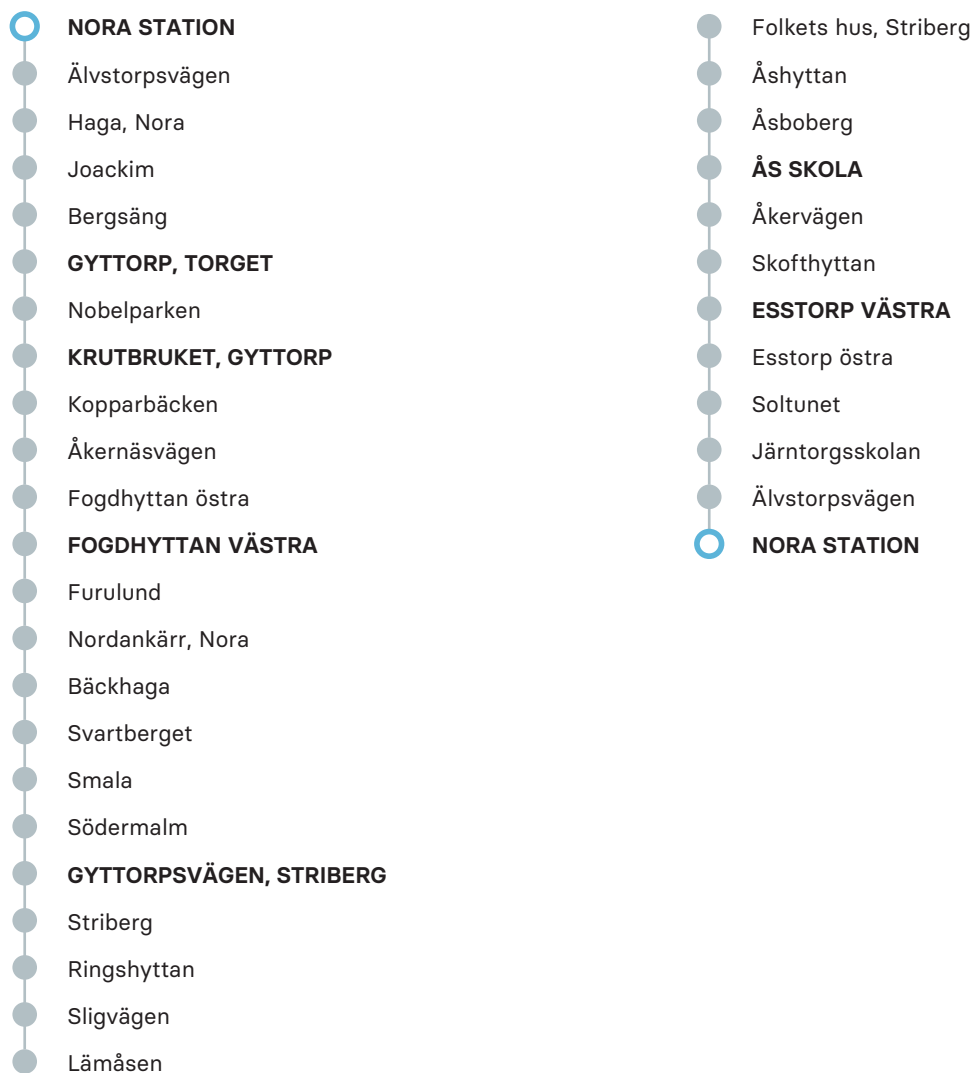

	M-F
<i>ANMÄRKNING</i>	<i>M</i>
Nora Station	07.10
Gyttorp, torget	07.21
Krutbruket, Gyttorp	07.23
Fogdhyttan västra	07.26
Gyttorpsvägen, Striberg	07.34
Ås skola	07.42
Esstorp västra	07.46
Nora Station	08.00

## FÖRKLARING

*M* Turen körs 13/12 2020 till 20/12 2020, 11/1 2021 till 13/6 2021 samt 16/8 2021 till 11/12 2021

Observera att detta är hållplatserna för ordinarie linjesträckning, tillfälliga ändringar i linjesträckningen kan förekomma.

	M-F
<i>ANMÄRKNING</i>	<i>M</i>
Nora Station	15.40
Esstorp västra	15.47
Ås skola	15.57
Gyttorpsvägen, Striberg	16.02
Fogdhyttan västra	16.07
Krutbruket, Gyttorp	16.15
Gyttorp, torget	16.17
Nora Station	16.33

**ANMÄRKNING****FÖRKLARING**

*M* Turen körs 13/12 2020 till 20/12 2020, 11/1 2021 till 13/6 2021 samt 16/8 2021 till 11/12 2021

Observera att detta är hållplatserna för ordinarie linjesträckning, tillfälliga ändringar i linjesträckningen kan förekomma.