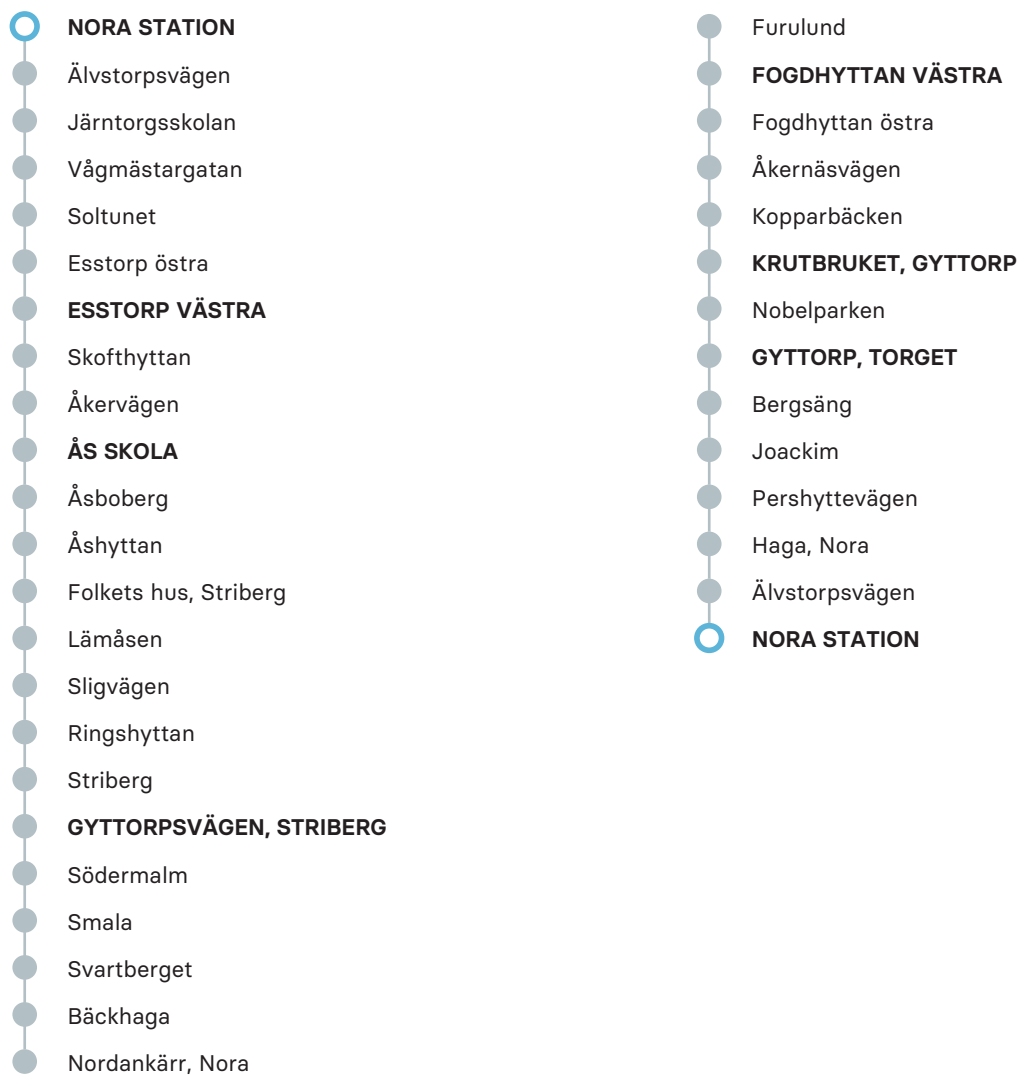

	M-F
<i>ANMÄRKNING</i>	<i>M</i>
Nora Station	07.10
Gyttorp, torget	07.21
Krutbruket, Gyttorp	07.23
Fogdhyttan västra	07.26
Gyttorpsvägen, Striberg	07.34
Ås skola	07.42
Esstorp västra	07.46
Nora Station	08.00

## FÖRKLARING

*M* Turen körs 13/12 2020 till 20/12 2020, 11/1 2021 till 13/6 2021 samt 16/8 2021 till 11/12 2021

Observera att detta är hållplatserna för ordinarie linjesträckning, tillfälliga ändringar i linjesträckningen kan förekomma.

	M-F
<i>ANMÄRKNING</i>	<i>M</i>
Nora Station	15.40
Esstorp västra	15.47
Ås skola	15.57
Gyttorpsvägen, Striberg	16.02
Fogdhyttan västra	16.07
Krutbruket, Gyttorp	16.15
Gyttorp, torget	16.17
Nora Station	16.33

**ANMÄRKNING****FÖRKLARING**

*M* Turen körs 13/12 2020 till 20/12 2020, 11/1 2021 till 13/6 2021 samt 16/8 2021 till 11/12 2021

Observera att detta är hållplatserna för ordinarie linjesträckning, tillfälliga ändringar i linjesträckningen kan förekomma.