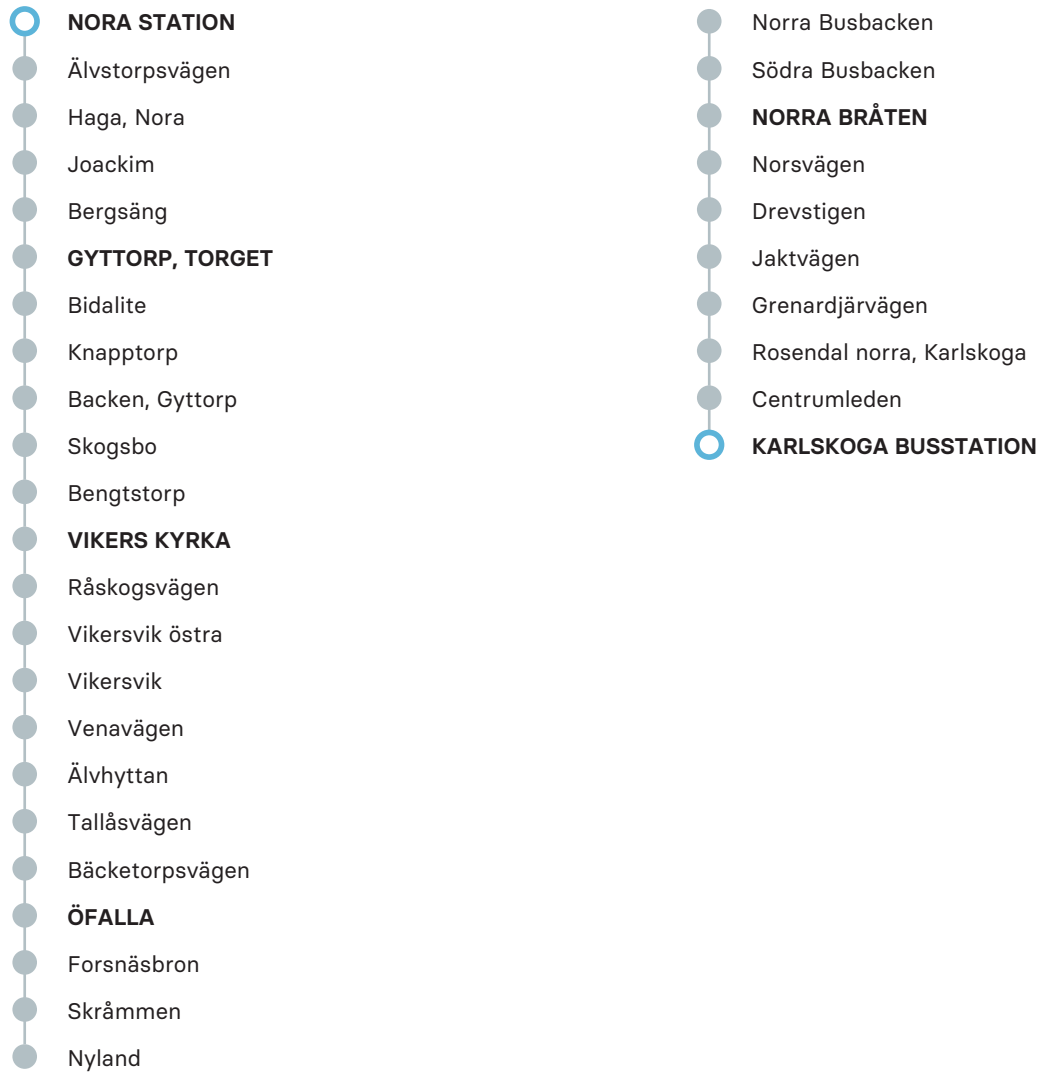

MÅNDAG-FREDAG

ANMÄRKNING

Nora Station	05.40	06.45	11.25	14.25	15.40	16.40	17.50
Gyttorp, torget	05.48	06.53	11.33	14.33	15.48	16.48	17.58
Vikers kyrka	05.58	07.03	11.43	14.43	15.58	16.58	18.08
Öfalla	06.16	07.21	12.01	15.01	16.16	17.16	18.26
Norra Bråten	06.22	07.27	12.07	15.07	16.22	17.22	18.32
Karlskoga busstation	06.40	07.45	12.25	15.25	16.40	17.40	18.50

333

Nora - Gyttorp - Karlskoga

Regionbuss

Observera att detta är hållplatserna för ordinarie linjestreckning, tillfälliga ändringar i linjestreckningen kan förekomma.

Webb: lanstrafiken.se

Kundservice: 0771- 55 30 00