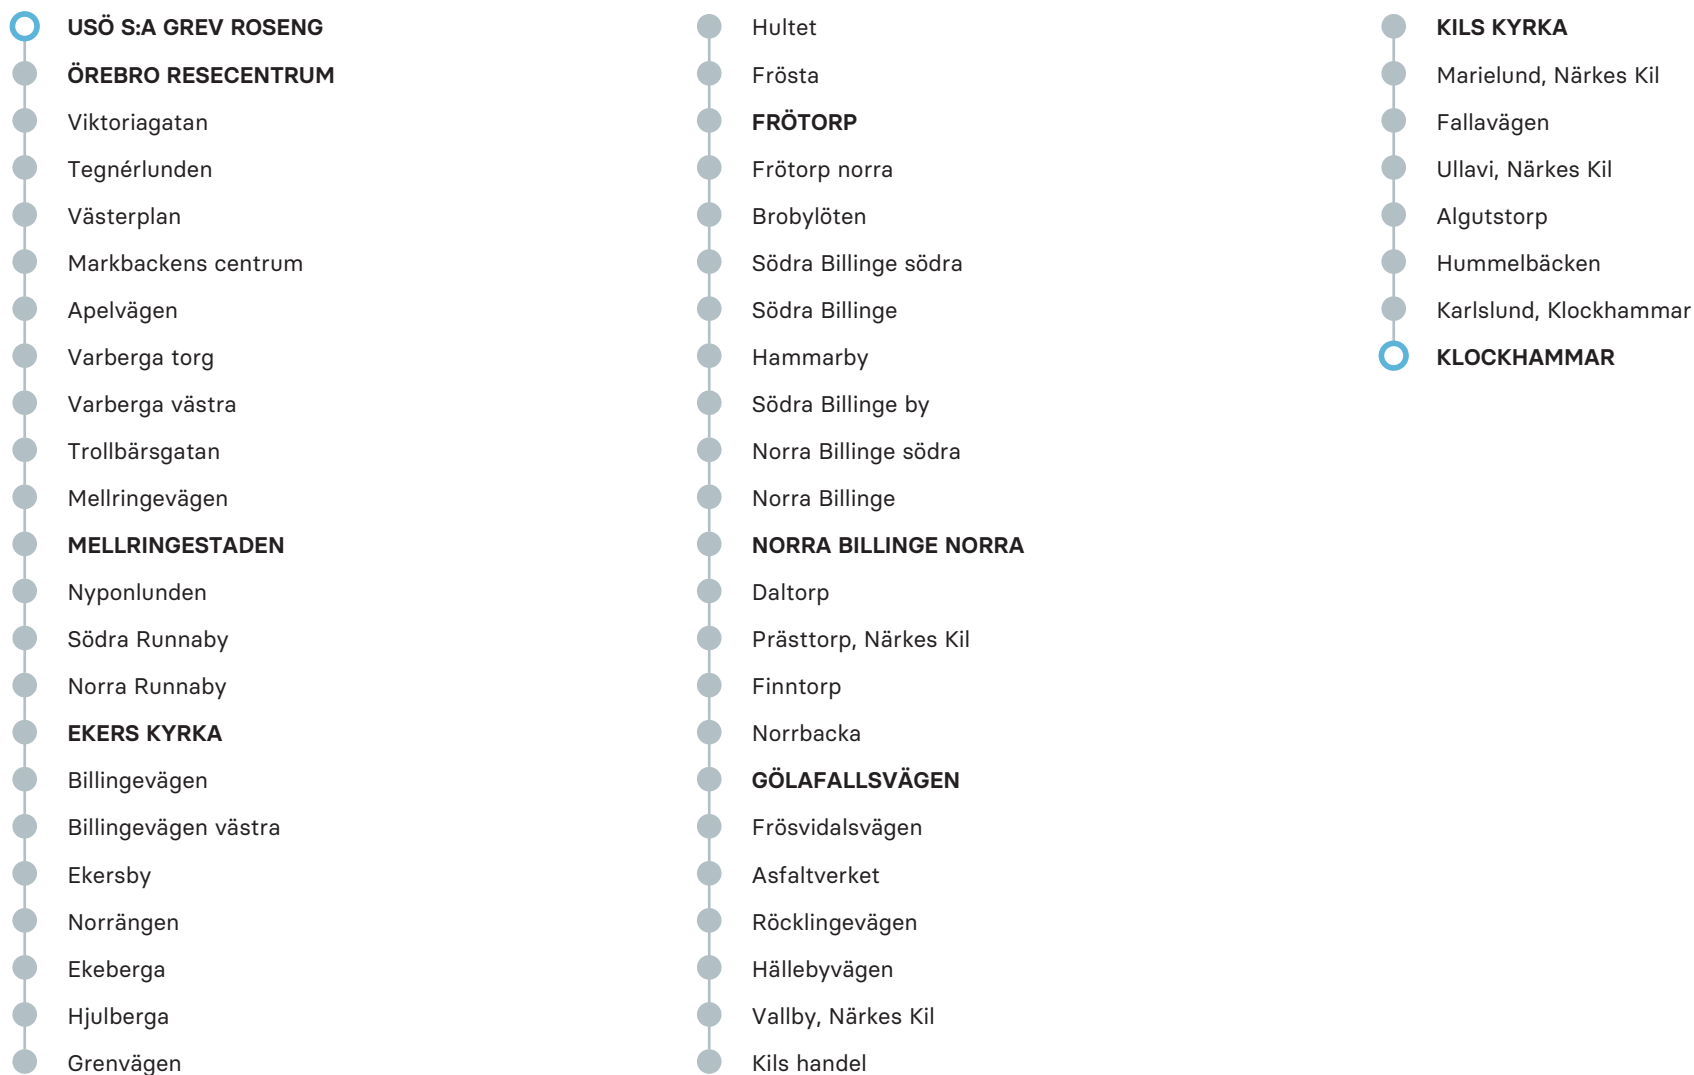

MÅNDAG-FREDAG

ANMÄRKNING	V			
USÖ S:a Grev Roseng	05.38	07.38	14.28	16.40
Örebro Resecentrum	05.43	07.43	14.33	16.45
Mellringestaden			14.40	
Ekers kyrka	05.57	07.57	14.45	16.57
Frötorp				17.07
Norra Billinge norra				
Gölafallsvägen	05.59	07.59	14.48	
Kils kyrka	06.07	08.07	15.00	17.12
Klockhammar	06.15	08.15	15.12	17.22

ANMÄRKNING

FÖRKLARING

V *Turen körs 13/12 2020 till 13/6 2021 samt 16/8 2021 till 11/12 2021*

Observera att detta är hållplatserna för ordinarie linjesträckning, tillfälliga ändringar i linjesträckningen kan förekomma.