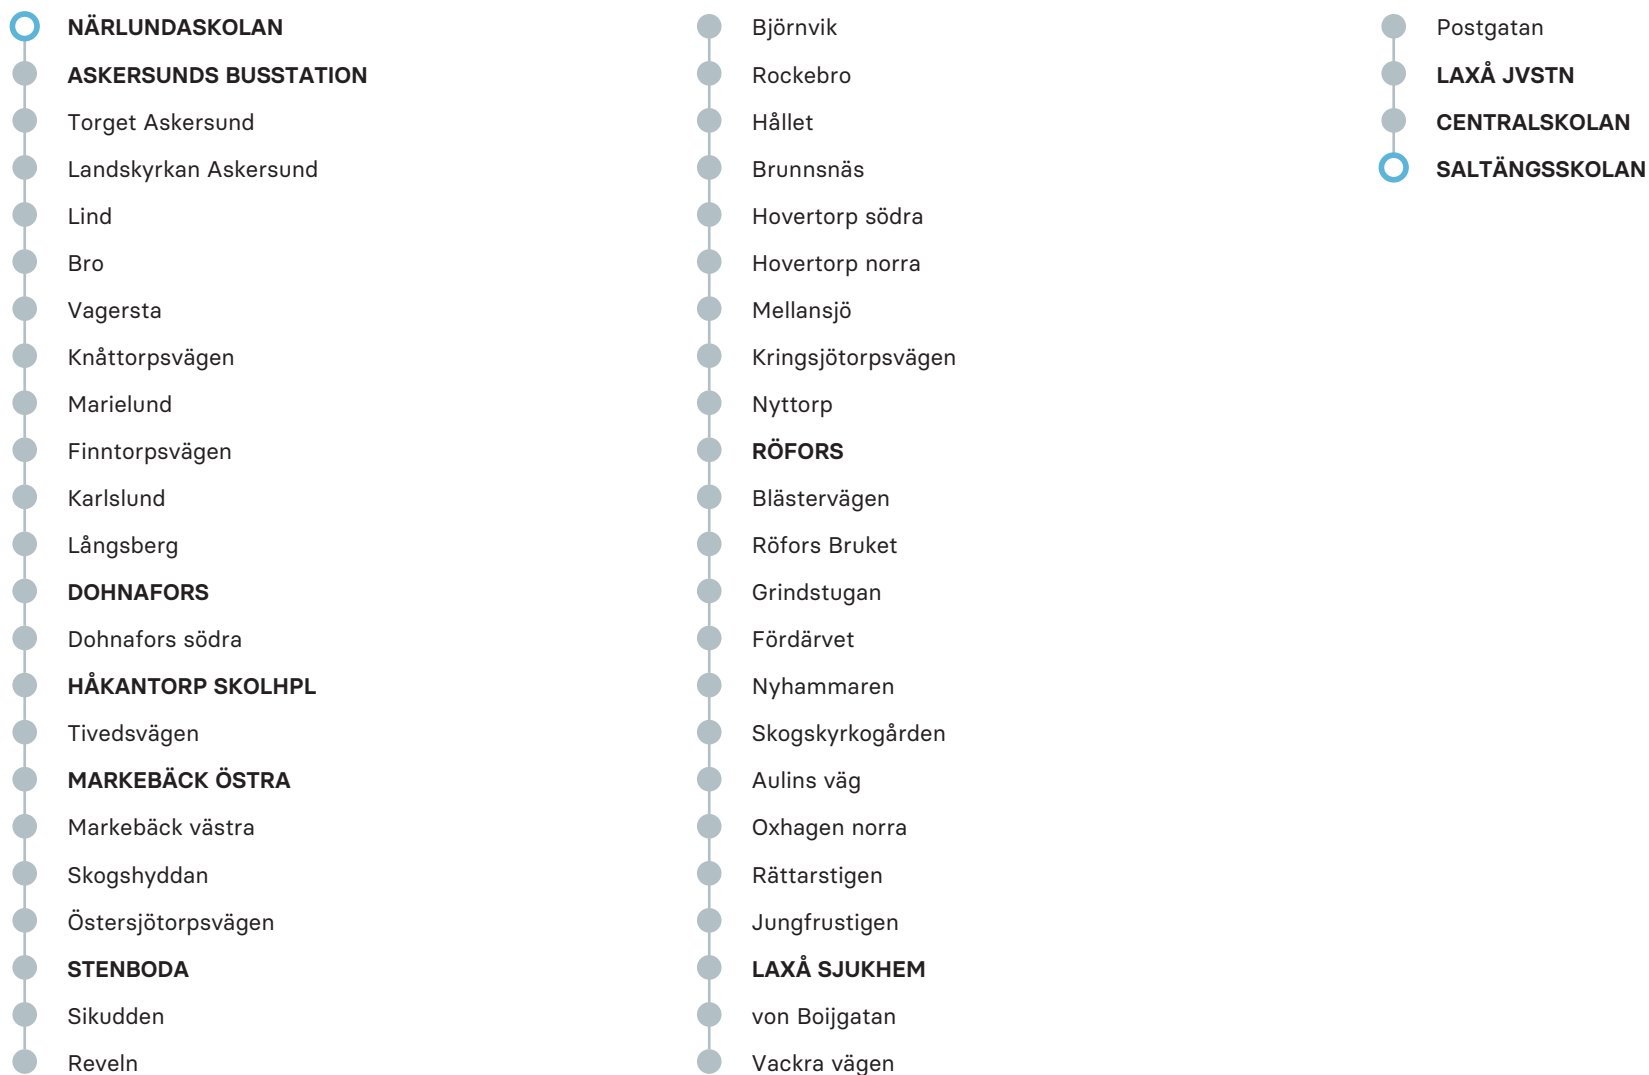

MÅNDAG-FREDAG

ANMÄRKNING	V	Ö	M	V				
Närlundaskolan		14.20						
Askersunds busstation	06.07	07.00	11.05	14.25	14.25	15.10	16.20	17.20
Dohnafors			11.13		14.33	15.18	16.28	17.28
Håkantorps skolhpl					14.37	15.22	16.30	17.30
Markebäck östra			11.15		14.41	15.26	16.34	17.34
Markebäck västra	X	X	X		X	X	X	X
Stenboda	06.18	07.11	11.18		14.44	15.29	16.37	17.37
Nyttorp	X	X	X		X	X	X	X
Röfors	06.28	07.26	11.30		14.54	15.39	16.47	17.47
Nyhammaren		X	X		X	X		
Laxå Sjukhem		07.40	11.35		14.59	15.44		
Laxå jvstn	06.44	07.50	11.45		15.09	15.54	17.03	18.03
Centralskolan		07.55						
Saltängsskolan		08.00						

Observera att detta är hållplatserna för ordinarie linjesträckning, tillfälliga ändringar i linjesträckningen kan förekomma.

MÅNDAG-FREDAG

ANMÄRKNING	V				M		V
Saltängsskolan				13.25			
Laxå jvstn	06.00	07.00	10.10	13.30	15.10	16.20	17.20
Centralskolan				13.35	15.15		
Laxå Sjukhem			10.15	13.40	15.20	16.25	17.25
Röfors	06.10	07.05	10.23	13.48	15.28	16.33	17.33
Stenboda	06.21	07.16	10.32	13.57	15.37	16.42	17.42
Markebäck östra	06.25	07.20	10.36	14.01		16.46	17.46
Håkantorps skolhpl		07.22					
Dohnafors	06.29	07.26	10.40	14.05		16.50	17.50
Askersunds busstation	06.45	07.45	10.55	14.20	15.55	17.05	18.05
Närlundaskolan		07.50 ^s					