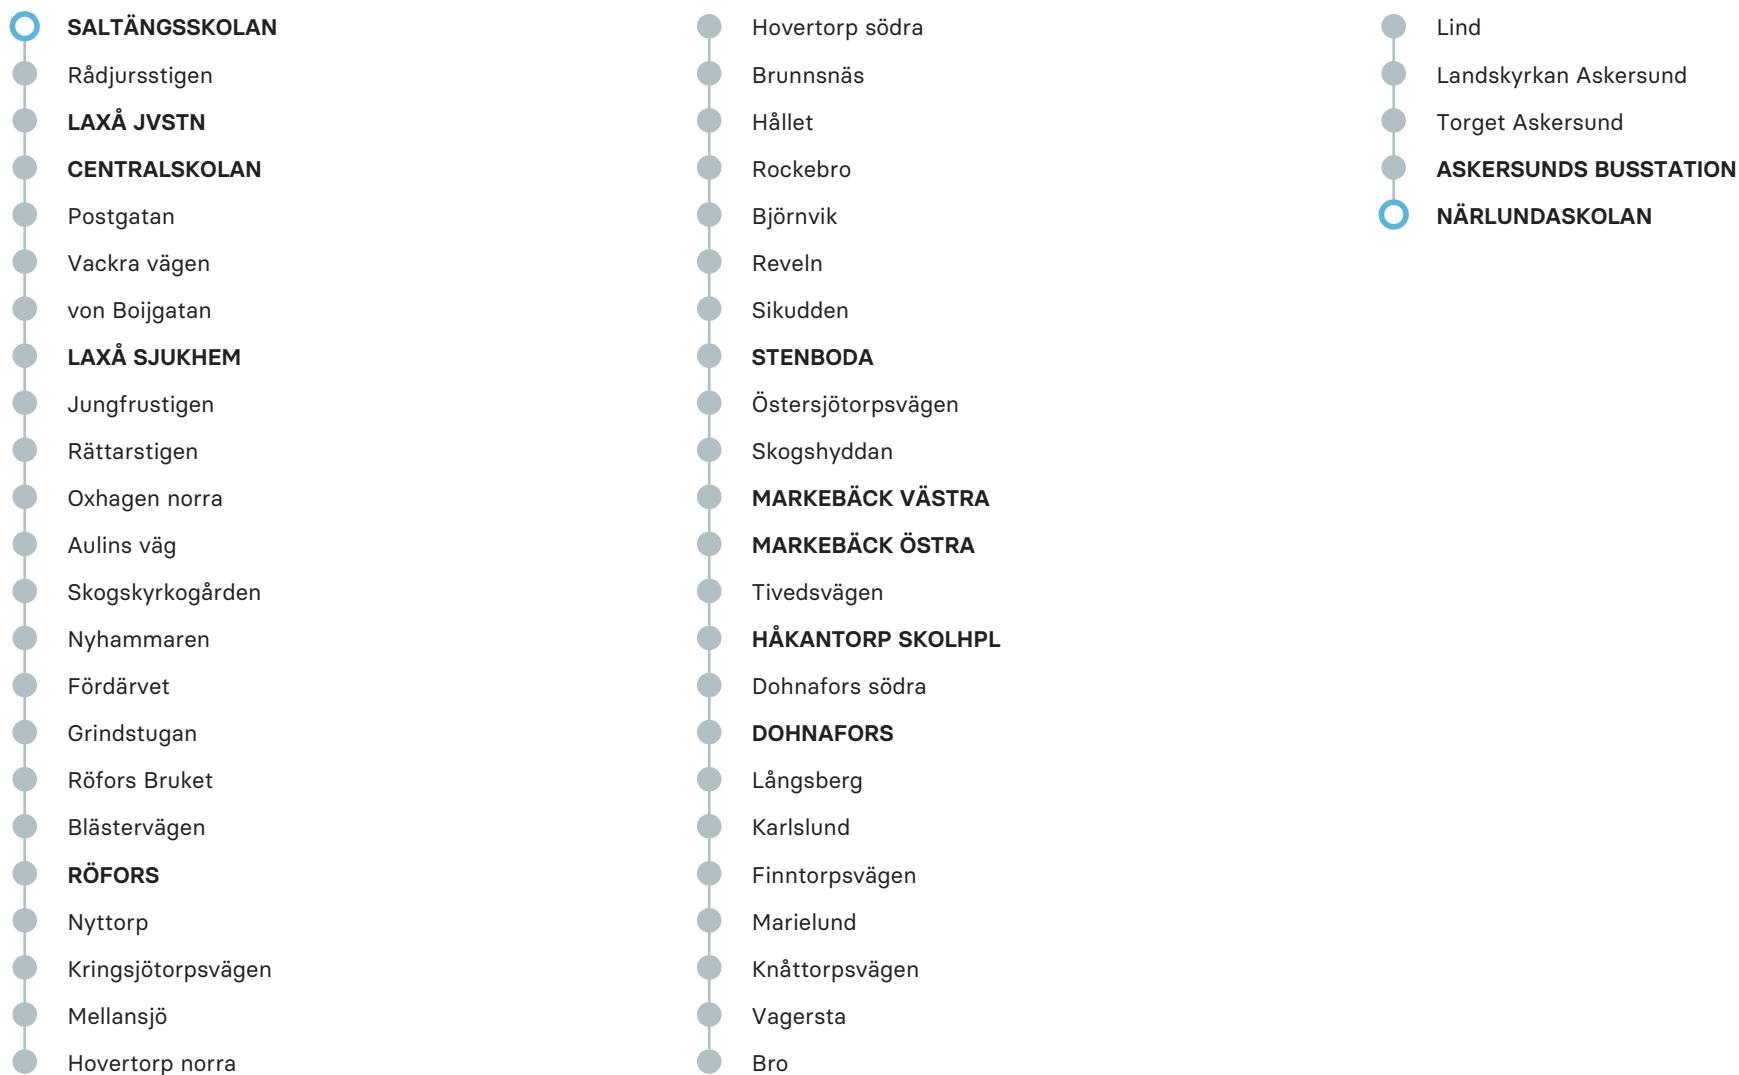

Observera att detta är hållplatserna för ordinarie linjesträckning, tillfälliga ändringar i linjesträckningen kan förekomma.

MÅNDAG-FREDAG

ANMÄRKNING	V				M		V
Saltängsskolan				13.25			
Laxå jvstn	06.00	07.00	10.10	13.30	15.10	16.20	17.20
Centralskolan				13.35	15.15		
Laxå Sjukhem			10.15	13.40	15.20	16.25	17.25
Röfors	06.10	07.05	10.23	13.48	15.28	16.33	17.33
Stenboda	06.21	07.16	10.32	13.57	15.37	16.42	17.42
Markebäck östra	06.25	07.20	10.36	14.01		16.46	17.46
Håkantorps skolhpl		07.22					
Dohnafors	06.29	07.26	10.40	14.05		16.50	17.50
Askersunds busstation	06.45	07.45	10.55	14.20	15.55	17.05	18.05
Närlundaskolan		07.50 ^s					

ANMÄRKNING

FÖRKLARING

M	Turen körs 13/12 2020 till 20/12 2020, 11/1 2021 till 13/6 2021 samt 16/8 2021 till 11/12 2021
s	Kör till Närlundaskolan endast skoldagar.
V	Turen körs 13/12 2020 till 13/6 2021 samt 16/8 2021 till 11/12 2021

Observera att detta är hållplatserna för ordinarie linjesträckning, tillfälliga ändringar i linjesträckningen kan förekomma.