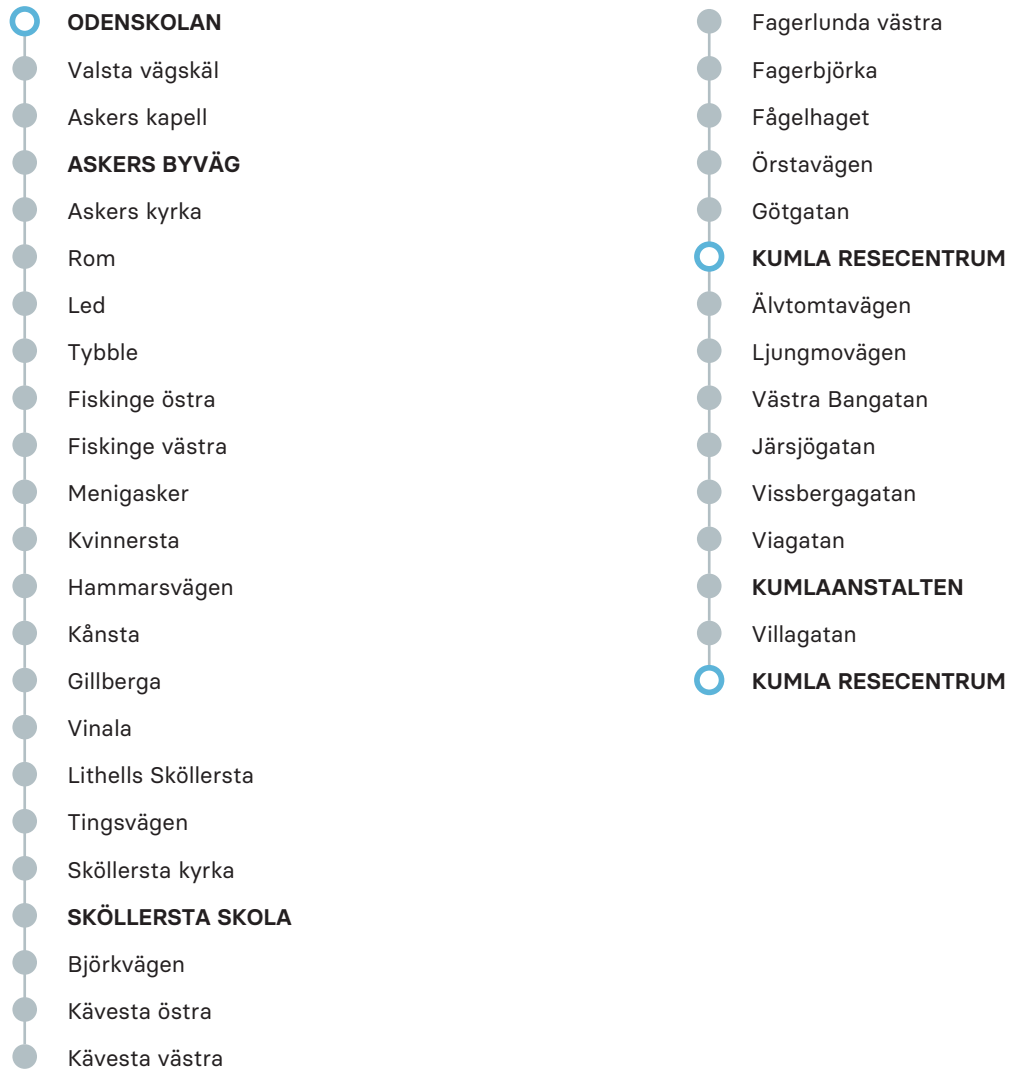

## MÅNDAG-FREDAG

ANMÄRKNING					V	V					
Odenskolan	05.50		07.17	09.50	13.50	14.25	14.55	15.25	16.07	17.02	18.45
Askers byväg	05.54		07.21	09.54	13.54	14.29	14.59	15.29	16.11	17.06	18.49
Sköllersta skola	06.05		07.32	10.05	14.08	14.40	15.13	15.40	16.22	17.20	19.03
Kumla resecentrum	06.25	06.41	07.50	10.25		15.00		16.00	16.42		
Kumlaanstalten	06.30	06.46		10.30		15.05		16.05	16.47		
Kumla resecentrum	06.35	06.51		10.35		15.10		16.10	16.52		

## ANMÄRKNING

## FÖRKLARING

V Turen körs 13/12 2020 till 13/6 2021 samt 16/8 2021 till 11/12 2021

740

**Odensbacken - Sköllersta - Kumla**

Regionbuss

Observera att detta är hållplatserna för ordinarie linjesträckning, tillfälliga ändringar i linjesträckningen kan förekomma.