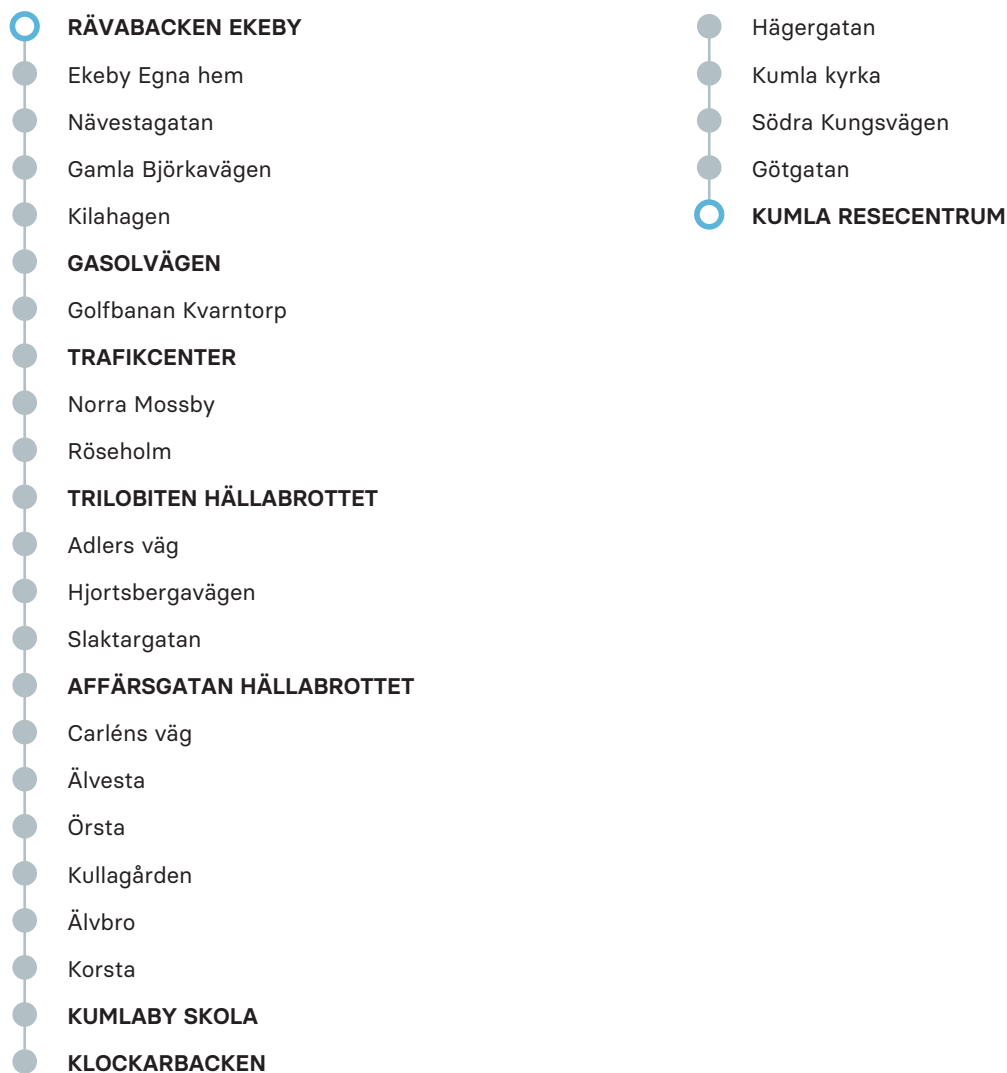

MÅNDAG-FREDAG

ANMÄRKNING	V				V								
Rävabacken Ekeby	07.00	07.35	08.05	09.05	11.05	13.05	15.05	16.05	16.35	17.35	18.35	20.40	
Gasolvägen	05.44	07.04	07.39	08.09	09.09	11.09	13.09	15.09	16.09	16.39	17.39	18.39	20.44
Trafikcenter	05.48	07.08	07.43	08.13	09.13	11.13	13.13	15.13	16.13	16.43	17.43	18.43	20.48
Trilobiten Hällabrottet	05.50	07.10	07.45	08.15	09.15	11.15	13.15	15.15	16.15	16.45	17.45	18.45	20.50
Affärsgatan Hällabrottet	05.52	07.12	07.49	08.19	09.17	11.17	13.17	15.17	16.17	16.47	17.47	18.47	20.52
Kumlaby skola	|	|	07.56	08.26	|	|	|	|	|	|	|	|	|
Kumla resecentrum	06.05	07.25	08.07	08.37	09.30	11.30	13.30	15.30	16.30	17.00	18.00	19.00	21.02

ANMÄRKNING

FÖRKLARING

V Turen körs 13/12 2020 till 13/6 2021 samt 16/8 2021 till 11/12 2021

Observera att detta är hållplatserna för ordinarie linjesträckning, tillfälliga ändringar i linjesträckningen kan förekomma.