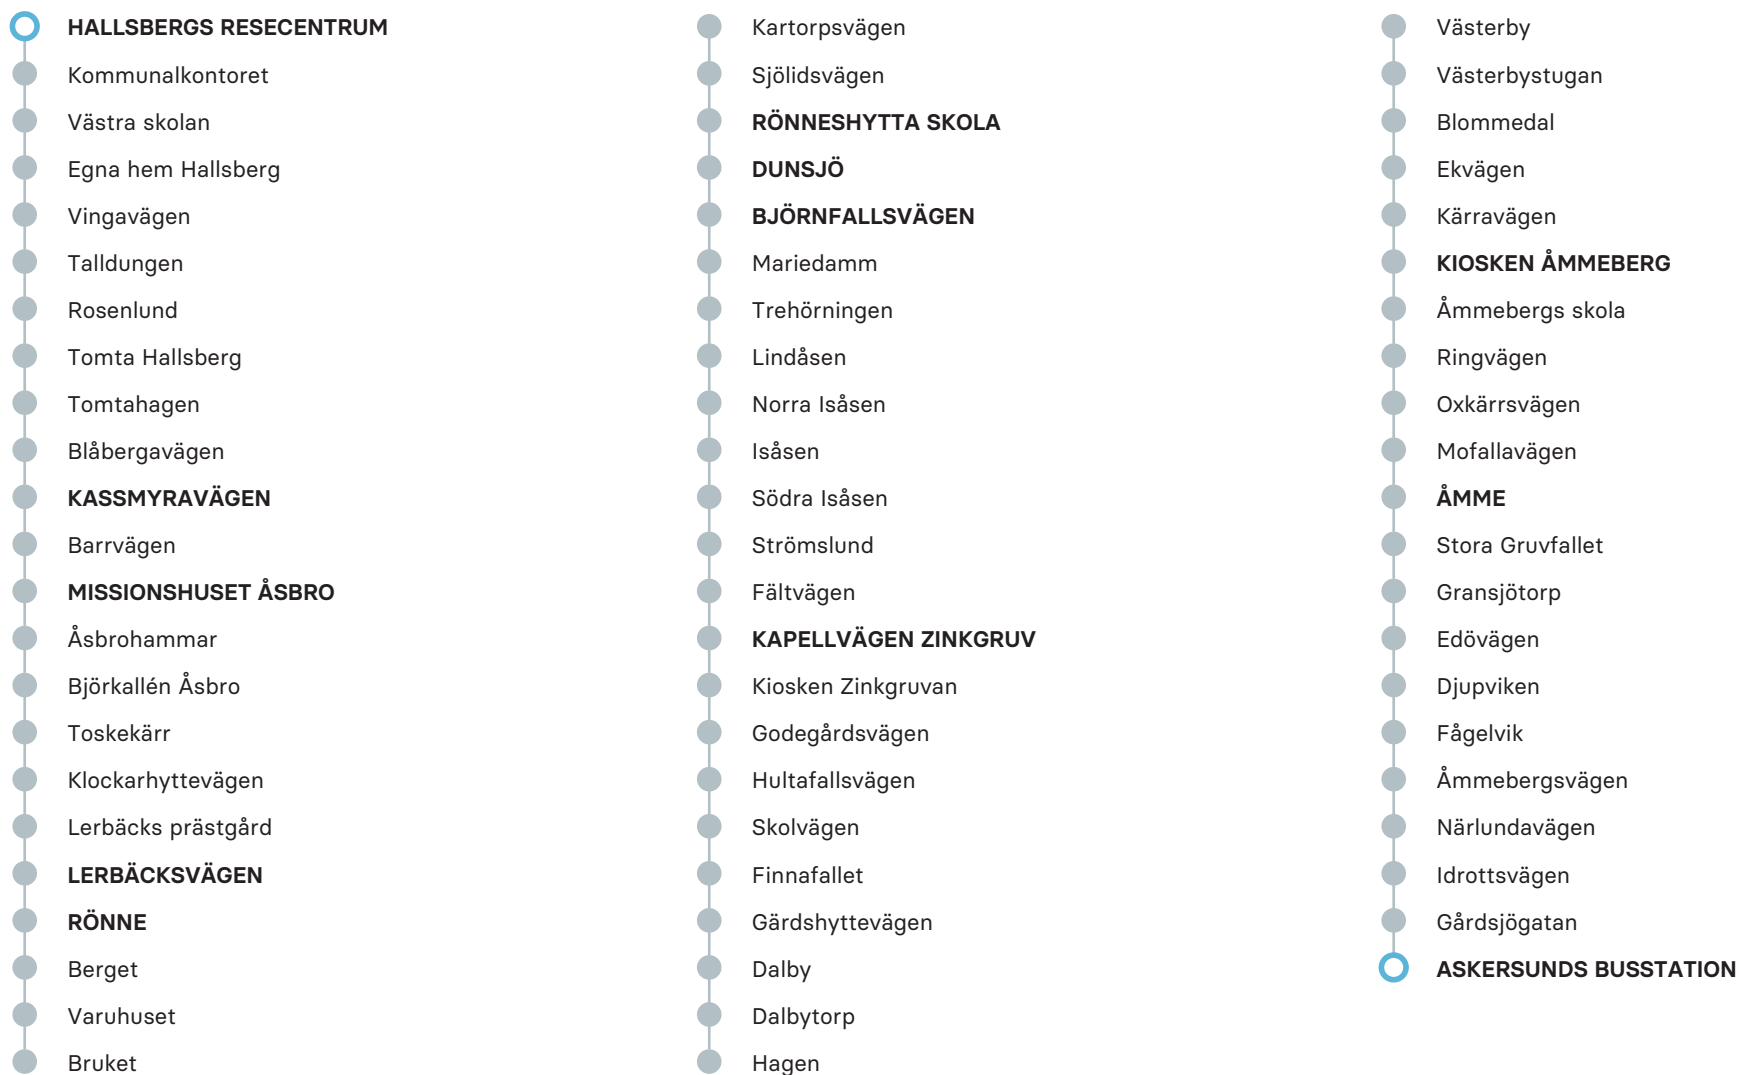

	M-F	
ANMÄRKNING	M	M
Hallsbergs resecentrum	08.30	16.25
Kassmyravägen	08.43	16.35
Missionshuset Åsbro		16.38
Lerbäcksvägen		16.42
Rönne		16.45
Rönneshytta skola		16.50
Dunsjö		16.55
Björnfallsvägen		17.05
Kapellvägen Zinkgruv		17.12
Kiosken Åmmeberg		17.25
Åmme		17.28
Askersunds busstation		17.40

ANMÄRKNING

FÖRKLARING

M

Turen körs 13/12 2020 till 20/12 2020, 11/1 2021 till 13/6 2021 samt 16/8 2021 till 11/12 2021

Observera att detta är hållplatserna för ordinarie linjesträckning, tillfälliga ändringar i linjesträckningen kan förekomma.

ANMÄRKNING	M-F	
	M	M
Rönne	07.10	
Rönneshytta skola	07.14	
Dunsjö	07.17	
Björnfallsvägen	07.25	
Mariedamm	07.26	
Kapellvägen Zinkgruv	07.35	
Kiosken Zinkgruvan	07.36	
Kiosken Åmmeberg	07.49	
Åmme	07.51	
Skyllbergsvallen	07.57	
Missionshuset Åsbro	08.08	
Kassmyravägen	08.09	16.13
Hallsbergs resecentrum	08.27	16.25

ANMÄRKNING	FÖRKLARING
M	<i>Turen körs 13/12 2020 till 20/12 2020, 11/1 2021 till 13/6 2021 samt 16/8 2021 till 11/12 2021</i>

Observera att detta är hållplatserna för ordinarie linjesträckning, tillfälliga ändringar i linjesträckningen kan förekomma.