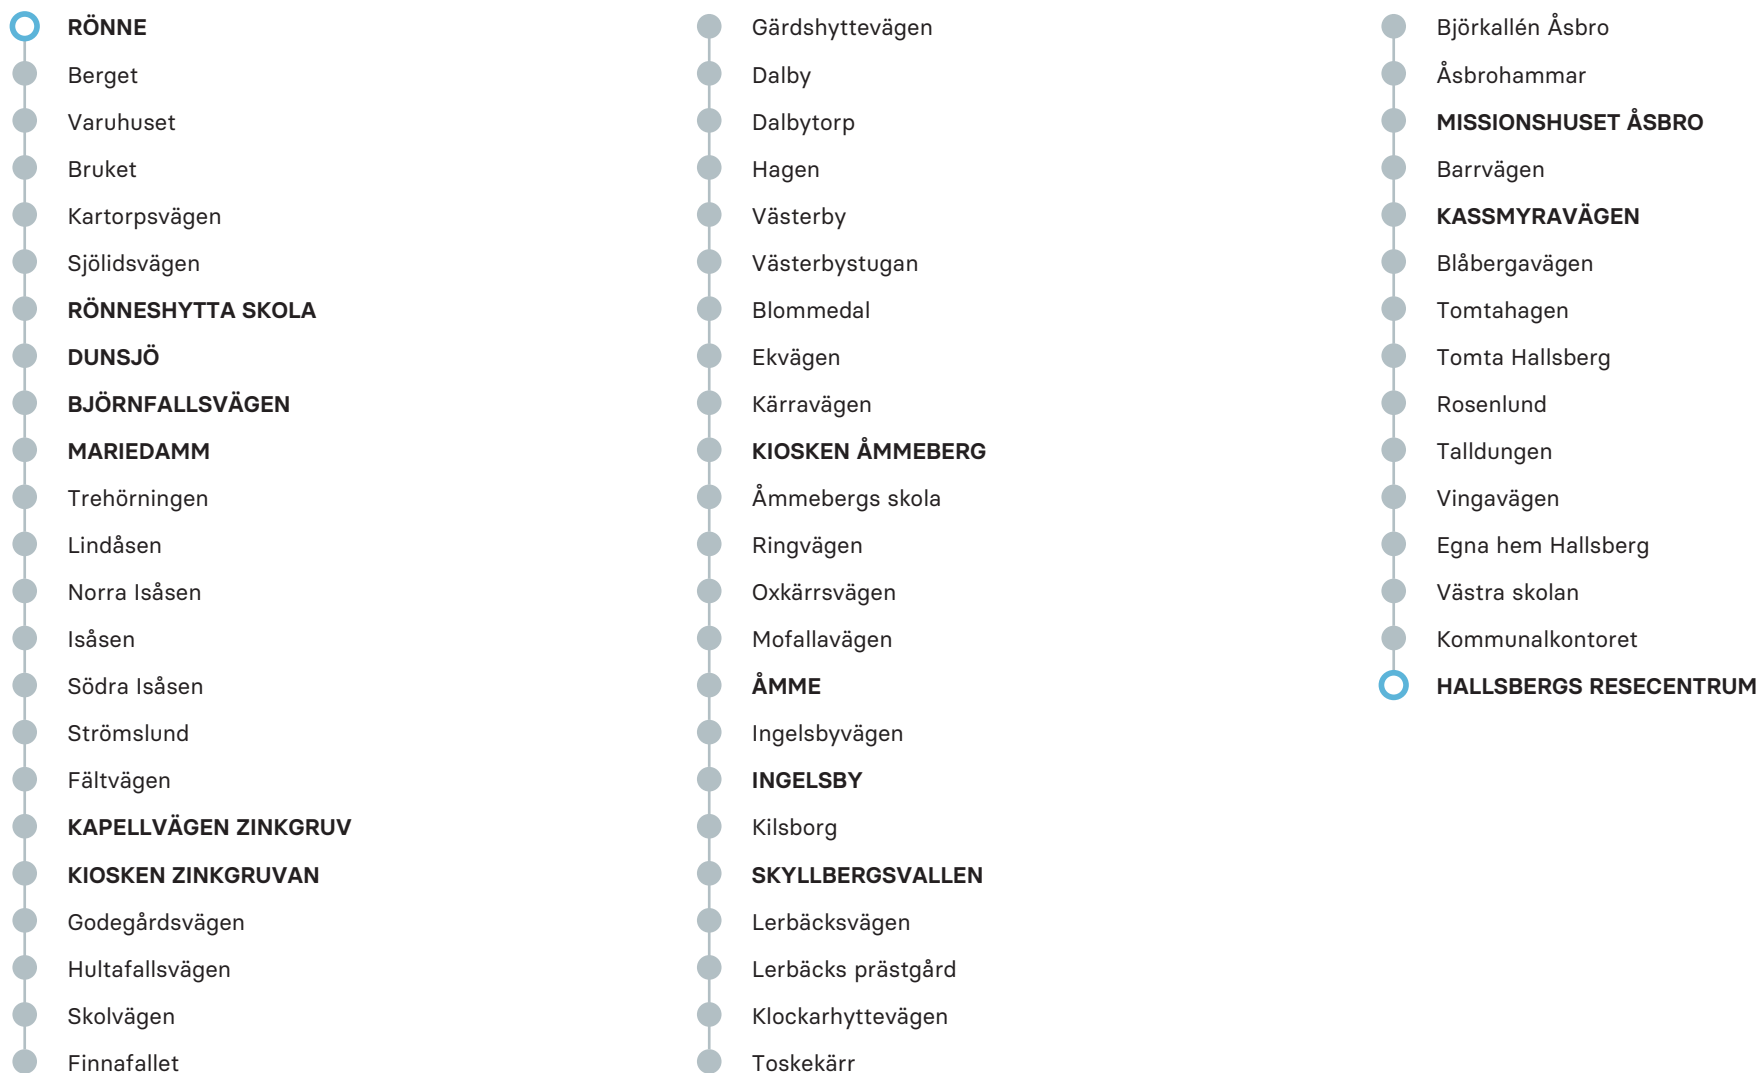

ANMÄRKNING	M-F	
	M	M
Rönne	07.10	
Rönneshytta skola	07.14	
Dunsjö	07.17	
Björnfallsvägen	07.25	
Mariedamm	07.26	
Kapellvägen Zinkgruv	07.35	
Kiosken Zinkgruvan	07.36	
Kiosken Åmmeberg	07.49	
Åmme	07.51	
Skyllbergsvallen	07.57	
Missionshuset Åsbro	08.08	
Kassmyravägen	08.09	16.13
Hallsbergs resecentrum	08.27	16.25

ANMÄRKNING	FÖRKLARING
M	<i>Turen körs 13/12 2020 till 20/12 2020, 11/1 2021 till 13/6 2021 samt 16/8 2021 till 11/12 2021</i>

Observera att detta är hållplatserna för ordinarie linjesträckning, tillfälliga ändringar i linjesträckningen kan förekomma.