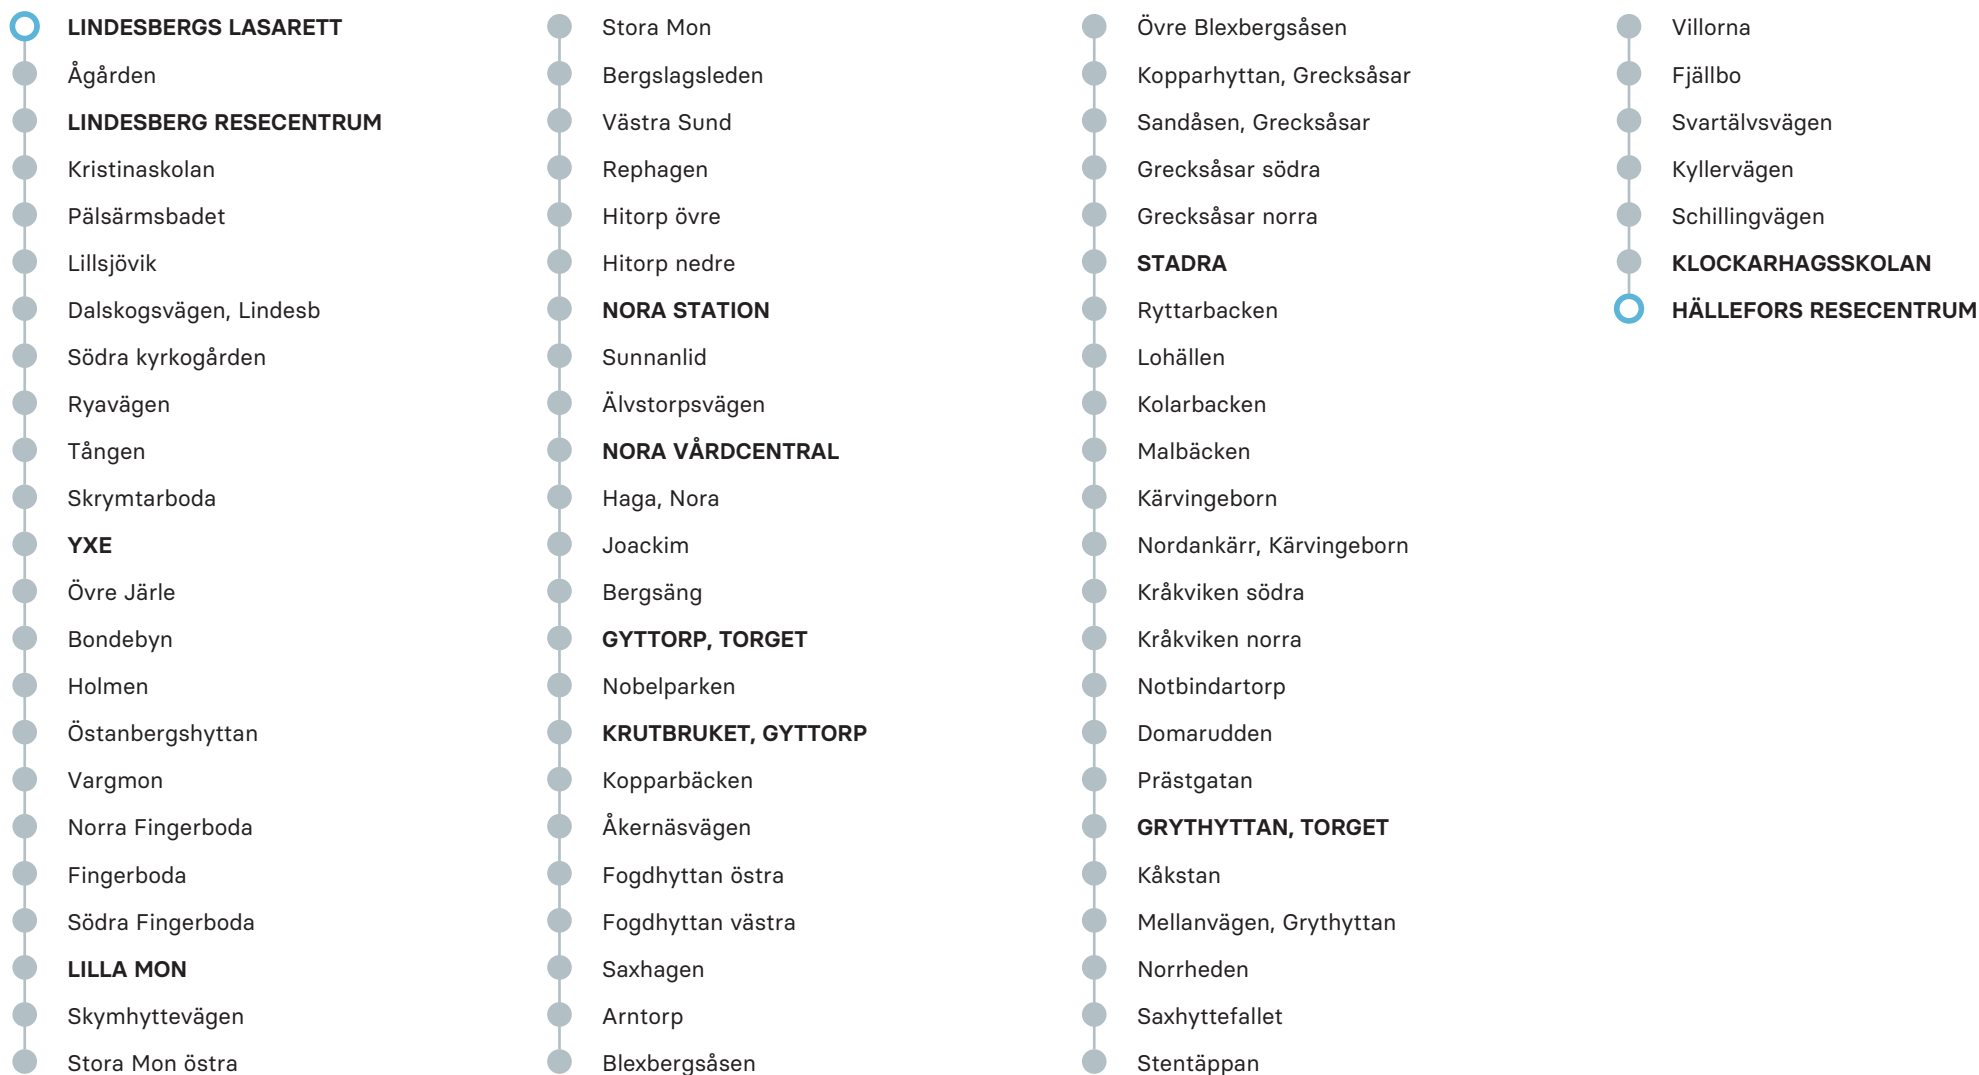

M-F

ANMÄRKNING

Hällefors Resecentrum	07.55
Klockarhagsskolan	07.57
Grythyttan, torget	08.10
Måltidens Hus, Grythyttan	08.11
Stadra	08.30
Krutbruket, Gyttop	08.42
Gyttop, torget	08.44
Nora vårdcentral	08.57
Nora Station	09.05
Lilla Mon	09.13
Yxe	09.20
Lindesberg Resecentrum	09.37
Lindesbergs lasarett	09.40

Observera att detta är hållplatserna för ordinarie linjesträckning, tillfälliga ändringar i linjesträckningen kan förekomma.

M-F

ANMÄRKNING

Lindesbergs lasarett	12.38
Lindesberg Resecentrum	12.42
Yxe	12.48
Lilla Mon	12.55
Nora Station	13.15
Nora vårdcentral	13.18
Gyttorp, torget	13.35
Krutbruket, Gyttorp	13.36
Stadra	13.47
Grythyttan, torget	14.07
Klockarhagsskolan	14.22
Hällefors Resecentrum	14.27

Observera att detta är hållplatserna för ordinarie linjesträckning, tillfälliga ändringar i linjesträckningen kan förekomma.