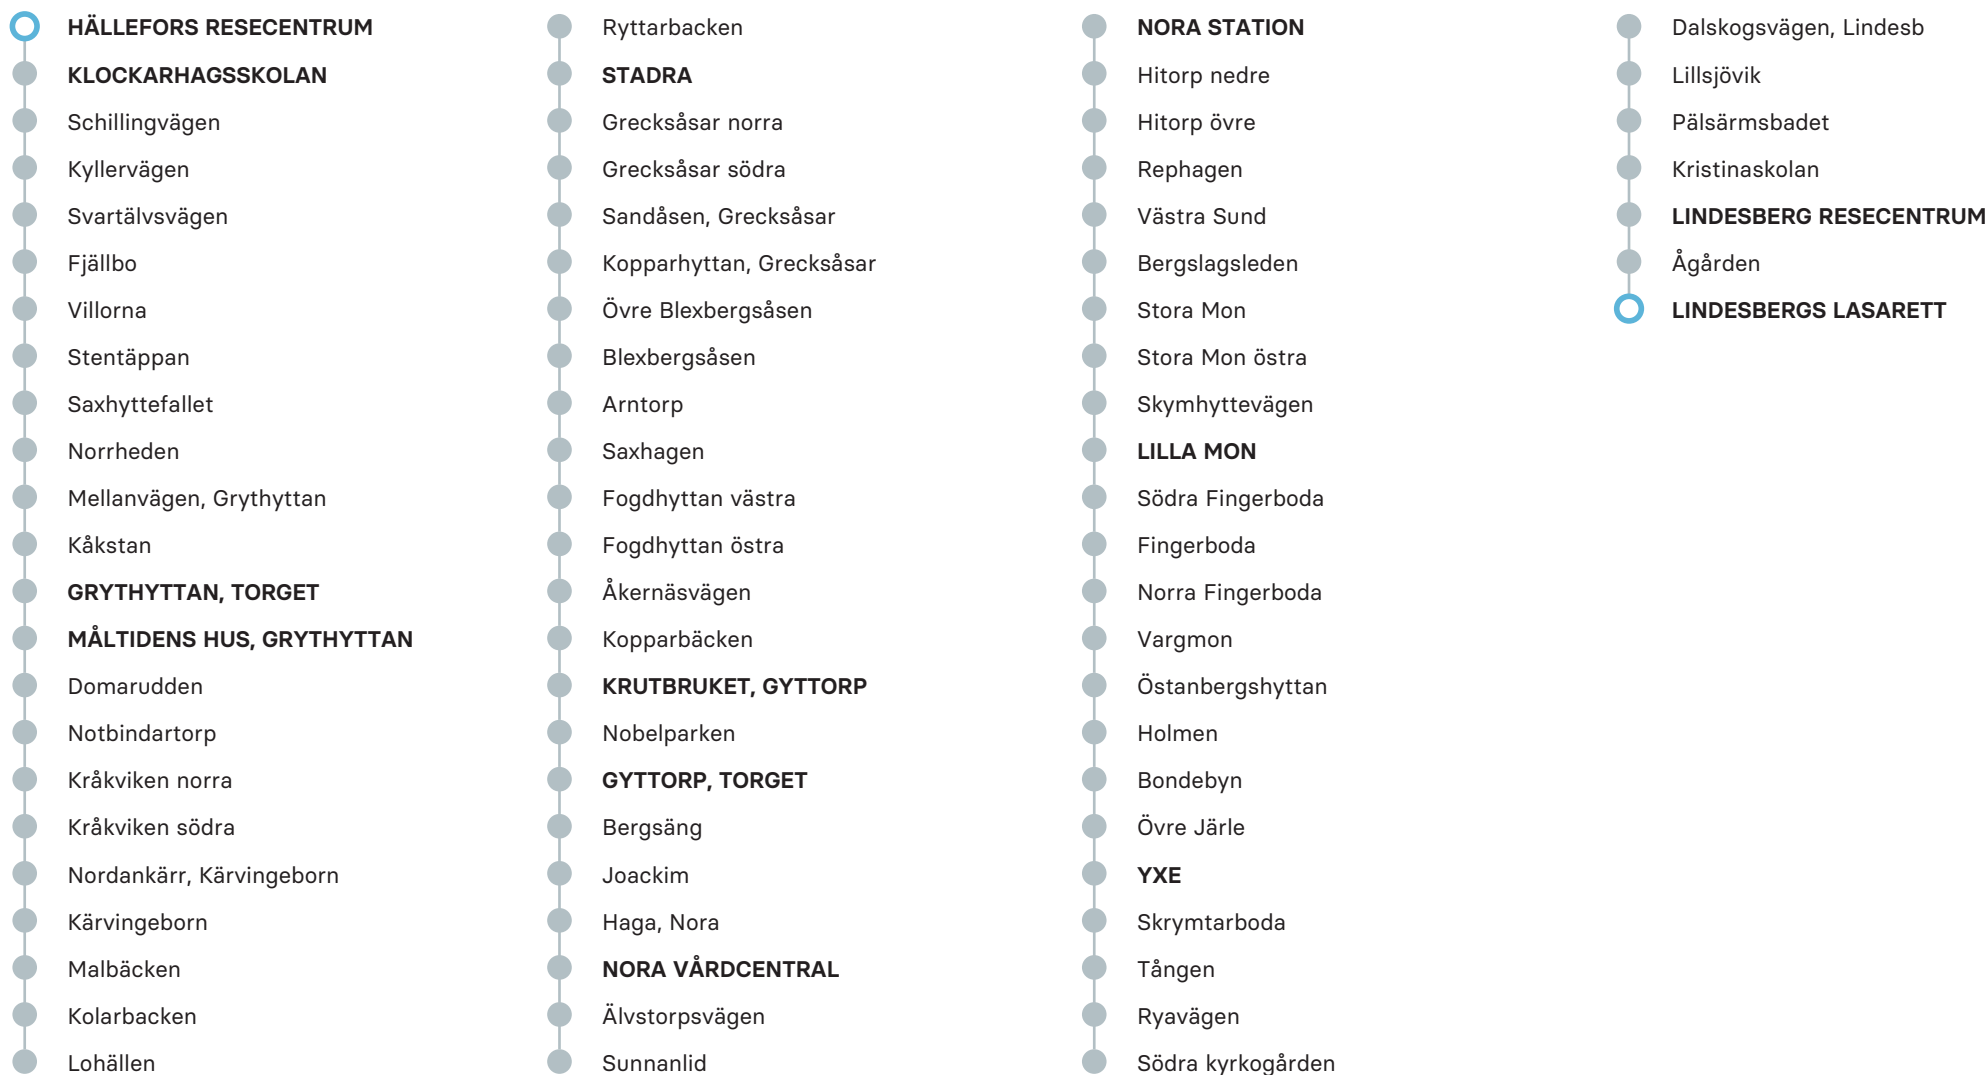

M-F

ANMÄRKNING

Hällefors Resecentrum	07.55
Klockarhagsskolan	07.57
Grythyttan, torget	08.10
Måltidens Hus, Grythyttan	08.11
Stadra	08.30
Krutbruket, Gyttop	08.42
Gyttop, torget	08.44
Nora vårdcentral	08.57
Nora Station	09.05
Lilla Mon	09.13
Yxe	09.20
Lindesberg Resecentrum	09.37
Lindesbergs lasarett	09.40

Observera att detta är hållplatserna för ordinarie linjesträckning, tillfälliga ändringar i linjesträckningen kan förekomma.

M-F

ANMÄRKNING

Lindesbergs lasarett	12.38
Lindesberg Resecentrum	12.42
Yxe	12.48
Lilla Mon	12.55
Nora Station	13.15
Nora vårdcentral	13.18
Gyttorp, torget	13.35
Krutbruket, Gyttorp	13.36
Stadra	13.47
Grythyttan, torget	14.07
Klockarhagsskolan	14.22
Hällefors Resecentrum	14.27

Observera att detta är hållplatserna för ordinarie linjesträckning, tillfälliga ändringar i linjesträckningen kan förekomma.