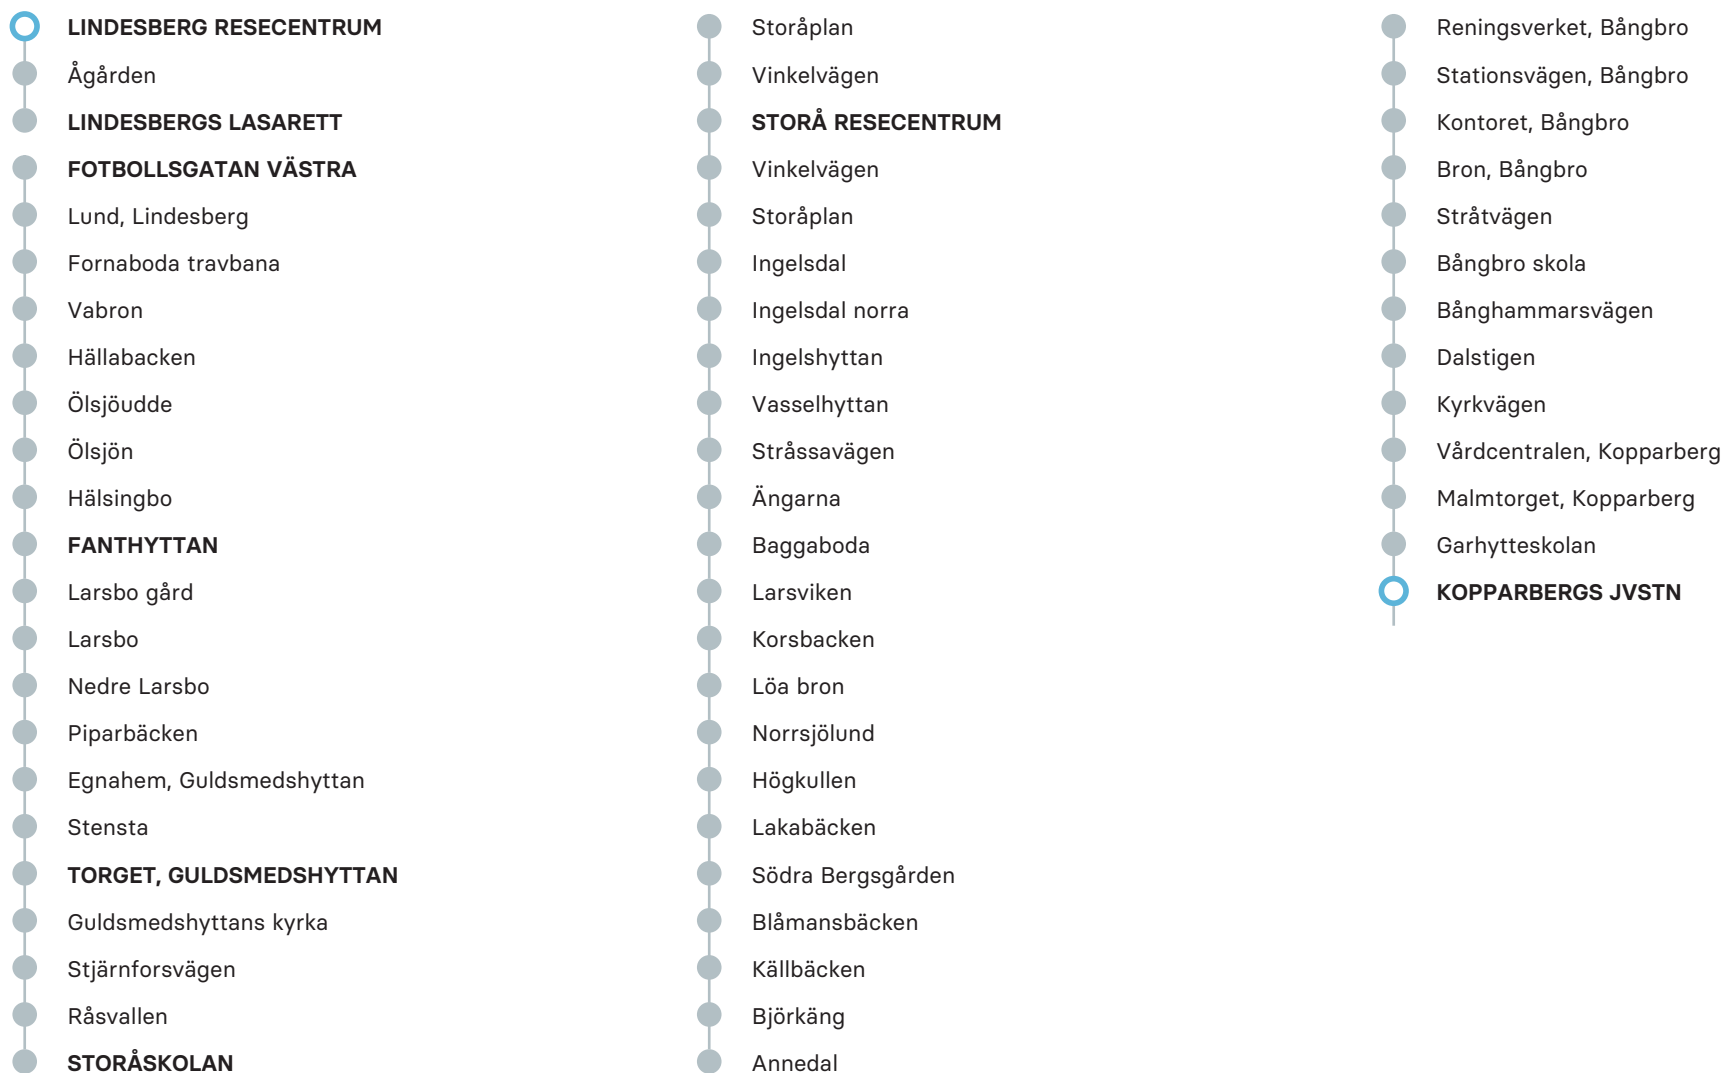

MÅNDAG-FREDAG

ANMÄRKNING

Lindesberg Resecentrum	06.00	06.45	08.20	14.40	16.15	17.00	21.00	23.20
Lindesbergs lasarett	06.03	06.48	08.23	14.43	16.18	17.03	21.03	23.23
Fanthyttan	06.10	06.55	08.30	14.55	16.25	17.15	21.10	23.30
Torget, Guldsmedshyttan	06.18	07.02	08.37	15.05	16.35	17.25	21.18	23.37
Storåskolan	06.21	07.05	08.40	15.10	16.38	17.30	21.21	23.40
Storå Resecentrum	06.23	07.07	08.42	15.12		17.32	21.23	23.42
Löa bron	06.30	07.16	08.51	15.22	16.47	17.42	21.32	23.51
Stråtvägen	06.40	07.24	08.59	15.30	16.55	17.50	21.40	23.59
Malmtorget, Kopparberg	06.51	07.34	09.09	15.40	17.05	18.00	21.51	00.10
Garhytteskolan	X	X	X	X	X	X	X	X
Kopparbergs jvstn	07.00	07.39	09.14	15.45	17.10	18.05	21.57	00.14

Observera att detta är hållplatserna för ordinarie linjesträckning, tillfälliga ändringar i linjesträckningen kan förekomma.

MÅNDAG-FREDAG

ANMÄRKNING

Kopparbergs jvstn	04.55	05.30	07.15	13.35	14.30	15.55	19.55	22.10
Garhytteskolan	X	X	X	X	X	X	X	X
Malmtorget, Kopparberg	04.56	05.31	07.16	13.36	14.31	15.56	19.56	22.11
Löa bron	05.10	05.45	07.30	13.50	14.45	16.10	20.10	22.27
Storå Resecentrum	05.21	05.56	07.38	13.58	14.55	16.18	20.20	22.37
Storåskolan	05.23	05.58	07.40	14.00	14.57	16.20	20.22	22.39
Torget, Guldsmedshyttan	05.30	06.05	07.47	14.07	15.05	16.25	20.27	22.44
Fanthyttan	05.35	06.10	07.52	14.12	15.12	16.30	20.35	22.49
Lindsbergs lasarett	05.45	06.20	08.02	14.22	15.25	16.40	20.45	23.00
Lindsberg Resecentrum	05.50	06.25	08.10	14.30	15.30	16.50	20.50	23.05

Observera att detta är hållplatserna för ordinarie linjesträckning, tillfälliga ändringar i linjesträckningen kan förekomma.