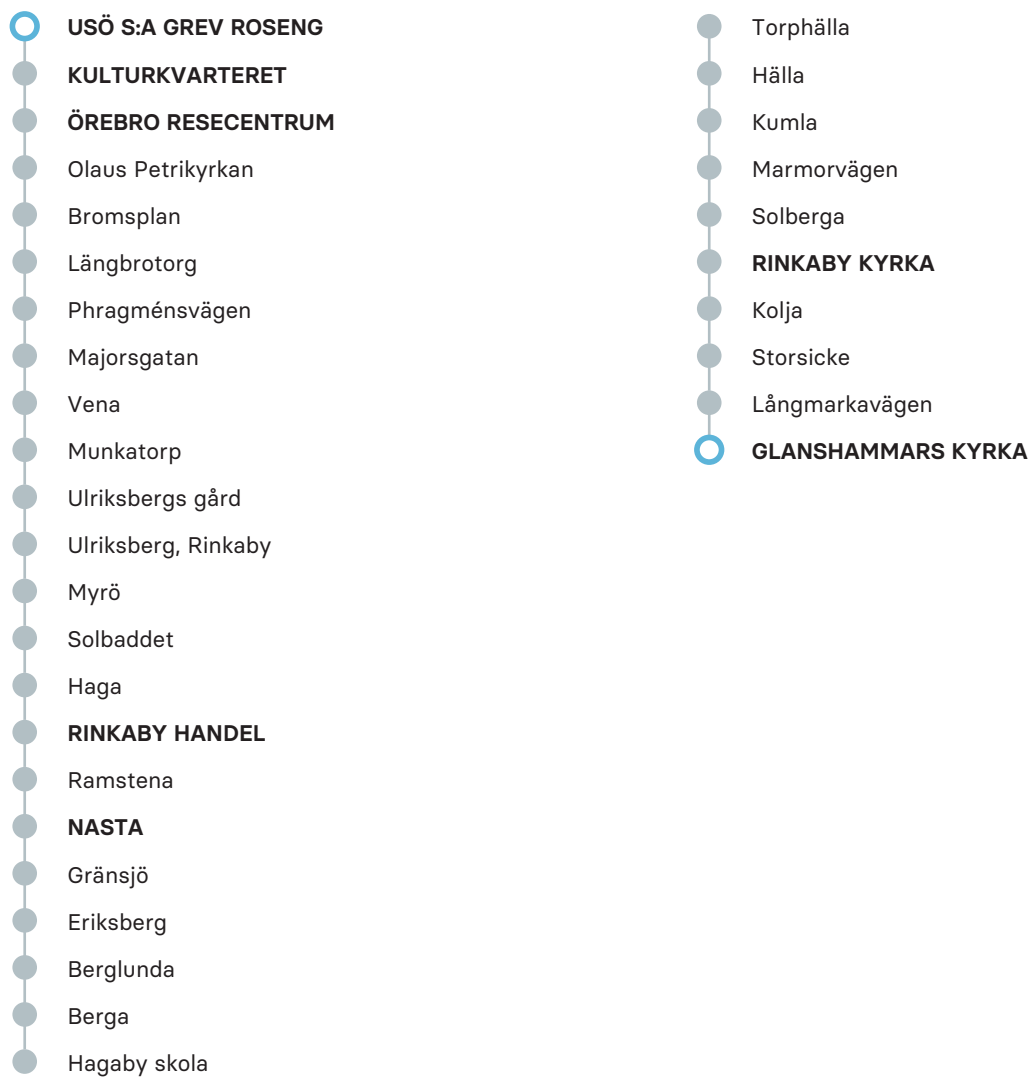

MÅNDAG-FREDAG

ANMÄRKNING	M	M	M	M	M
USÖ S:a Grev Roseng	07.05	14.19	15.09	15.45	16.15
Kulturkvarteret	07.11P	14.25P	15.15P	15.51P	16.21P
Örebro Resecentrum	07.15P	14.29P	15.19P	15.55P	16.25P
Rinkaby handel	07.25				
Nasta	07.32				
Rinkaby kyrka		14.46	15.36	16.12	16.42
Glanshammars kyrka	07.50	14.58	15.48	16.24	16.52

ANMÄRKNING

FÖRKLARING

M	Turen körs 12/12 2021 till 22/12 2021, 10/1 2022 till 12/6 2022 samt 15/8 2022 till 10/12 2022
p	Endast påstigande

Observera att detta är hållplatserna för ordinarie linjesträckning, tillfälliga ändringar i linjesträckningen kan förekomma.

ANMÄRKNING

FÖRKLARING

M	Turen körs 12/12 2021 till 22/12 2021, 10/1 2022 till 12/6 2022 samt 15/8 2022 till 10/12 2022
q	Endast avstigande

Observera att detta är hållplatserna för ordinarie linjesträckning, tillfälliga ändringar i linjesträckningen kan förekomma.