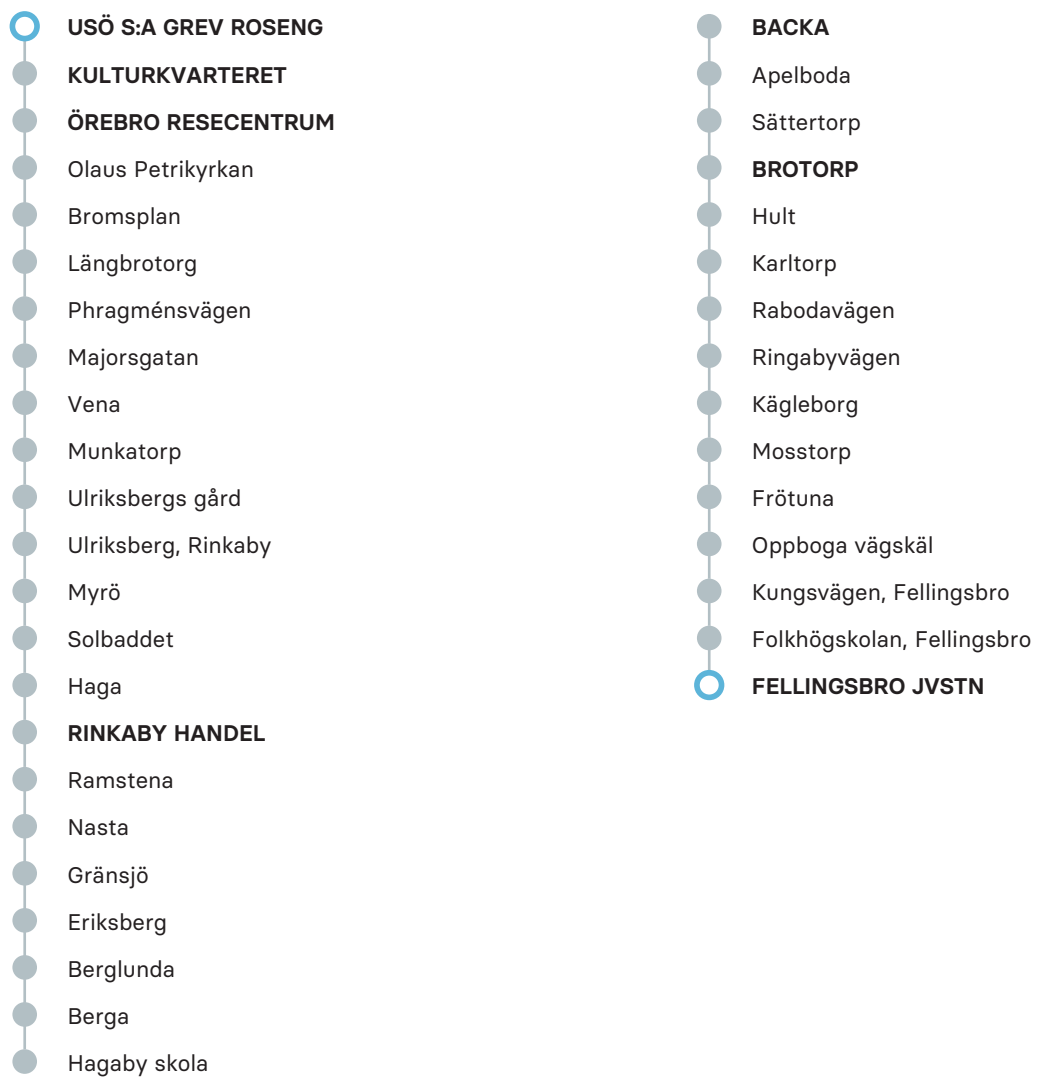

MÅNDAG-FREDAG

ANMÄRKNING

USÖ S:a Grev Roseng	06.45p	08.00p	09.00p	10.05p	12.10p	13.00p	14.20p	15.20p	16.25p	17.25p	18.30p	21.30p
Kulturkvarteret	06.51	08.06	09.06	10.11	12.16	13.06	14.26	15.26	16.31	17.31	18.36	21.36
Örebro Resecentrum	06.55p	08.10p	09.10p	10.15p	12.20p	13.10p	14.30p	15.30p	16.35p	17.35p	18.40p	21.40p
Rinkaby handel	07.09	08.24	09.24	10.29	12.34	13.24	14.44	15.44	16.49	17.49	18.54	21.54
Backa	07.12	08.27	09.27	10.32	12.37	13.27	14.47	15.47	16.52	17.52	18.57	21.57
Brotorp	07.14	08.29	09.29	10.34	12.39	13.29	14.49	15.49	16.54	17.54	18.59	21.59
Fellingsbro jvstn	07.40	08.55	09.55	11.00	13.03	13.55	15.15	16.15	17.20	18.20	19.25	22.25

ANMÄRKNING

FÖRKLARING

p Endast påstigande

324

Örebro - Fellingsbro

Regionbuss

Observera att detta är hållplatserna för ordinarie linjestreckning, tillfälliga ändringar i linjestreckningen kan förekomma.

Webb: lanstrafiken.se

Kundservice: 0771- 55 30 00

MÅNDAG-FREDAG

ANMÄRKNING

Fellingsbro jvstn	05.40	06.50	07.55	09.00	11.05	12.00	13.05	14.05	15.20	16.20	17.25	20.30
Brotorp	05.50	07.00	08.05	09.10	11.15	12.10	13.15	14.15	15.30	16.30	17.35	20.40
Backa	05.52	07.02	08.07	09.12	11.17	12.12	13.17	14.17	15.32	16.32	17.37	20.42
Rinkaby handel	06.00	07.10	08.15	09.20	11.25	12.20	13.25	14.25	15.40	16.40	17.45	20.50
Örebro Resecentrum	06.17q	07.29q	08.32q	09.37q	11.42q	12.37q	13.42q	14.42q	15.57q	16.57q	18.02q	21.07q
Kulturkvarteret	06.20	07.32	08.35	09.40	11.45	12.40	13.45	14.45	16.00	17.00	18.05	21.10
USÖ S:a Grev Roseng	06.33	07.45	08.48	09.53	11.58	12.53	13.58	14.58	16.13	17.13	18.18	21.23

ANMÄRKNING

FÖRKLARING

q Endast avstigande

324

Fellingsbro - Örebro

Regionbuss

Observera att detta är hållplatserna för ordinarie linjesträckning, tillfälliga ändringar i linjesträckningen kan förekomma.

Webb: lanstrafiken.se