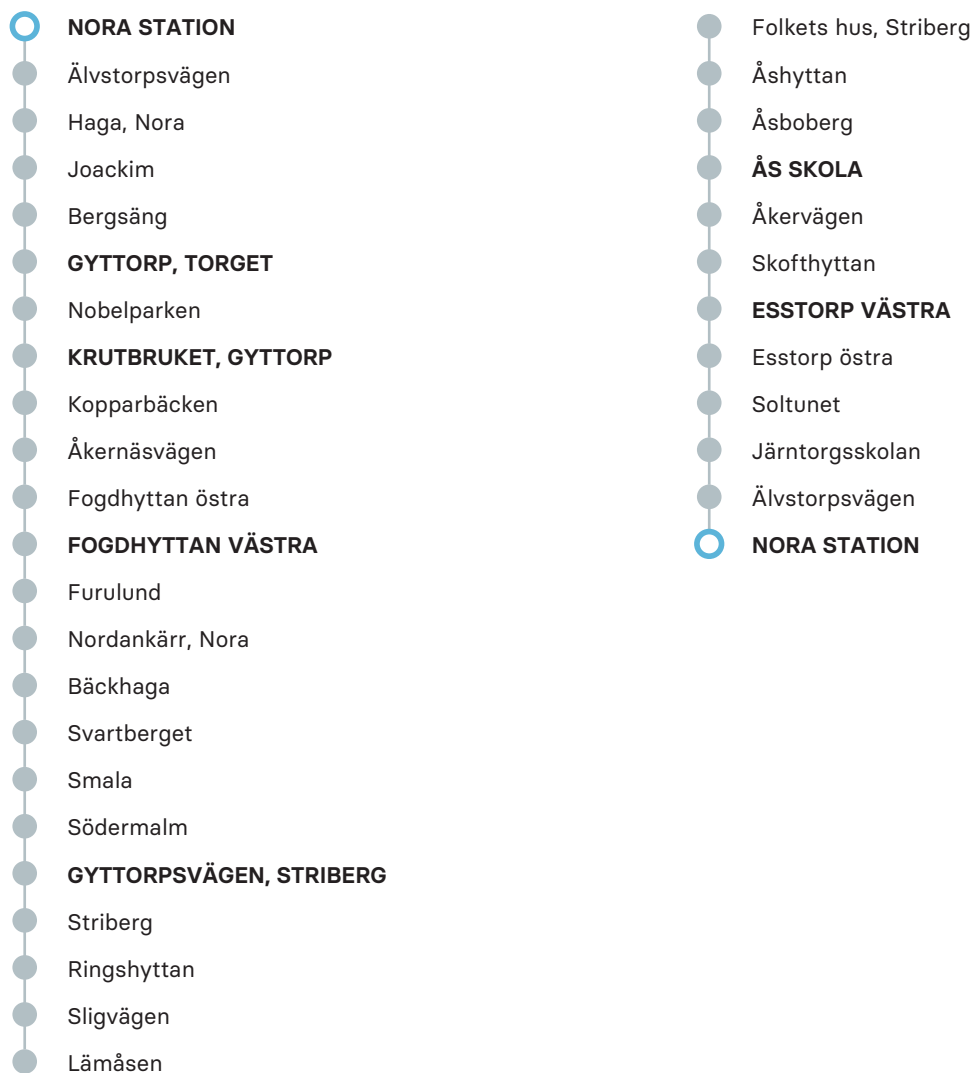

	M-F
<i>ANMÄRKNING</i>	<i>M</i>
Nora Station	07.10
Gyttorp, torget	07.21
Krutbruket, Gyttorp	07.23
Fogdhyttan västra	07.26
Gyttorpsvägen, Striberg	07.34
Ås skola	07.42
Esstorp västra	07.46
Nora Station	08.00

ANMÄRKNING**FÖRKLARING**

M Turen körs 12/12 2021 till 22/12 2021, 10/1 2022 till 12/6 2022 samt 15/8 2022 till 10/12 2022

Observera att detta är hållplatserna för ordinarie linjesträckning, tillfälliga ändringar i linjesträckningen kan förekomma.

	M-F
<i>ANMÄRKNING</i>	<i>M</i>
Nora Station	15.40
Esstorp västra	15.47
Ås skola	15.57
Gyttorpsvägen, Striberg	16.02
Fogdhyttan västra	16.07
Krutbruket, Gyttorp	16.15
Gyttorp, torget	16.17
Nora Station	16.33

ANMÄRKNING

FÖRKLARING

M Turen körs 12/12 2021 till 22/12 2021, 10/1 2022 till 12/6 2022 samt 15/8 2022 till 10/12 2022

Observera att detta är hållplatserna för ordinarie linjesträckning, tillfälliga ändringar i linjesträckningen kan förekomma.