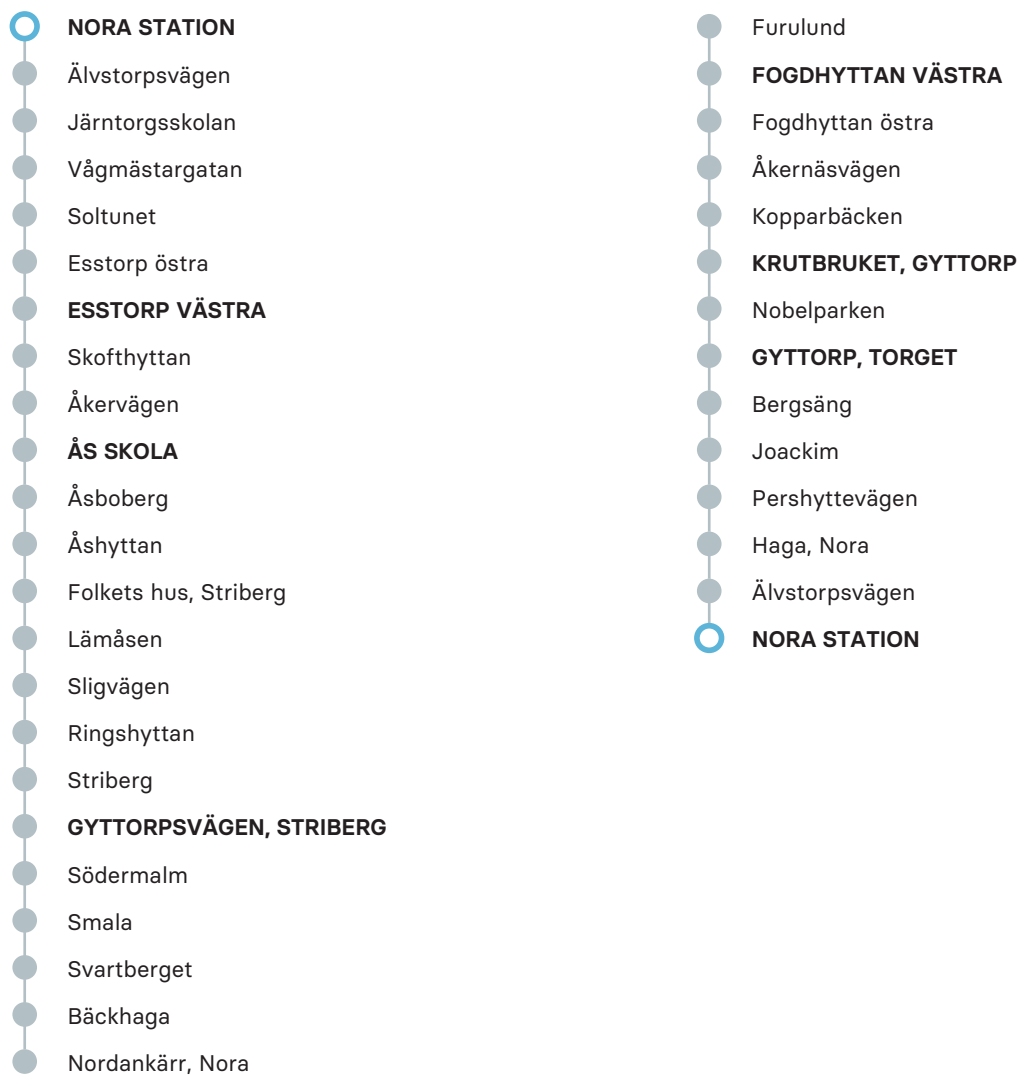

	M-F
<i>ANMÄRKNING</i>	<i>M</i>
Nora Station	07.10
Gyttorp, torget	07.21
Krutbruket, Gyttorp	07.23
Fogdhyttan västra	07.26
Gyttorpsvägen, Striberg	07.34
Ås skola	07.42
Esstorp västra	07.46
Nora Station	08.00

ANMÄRKNING**FÖRKLARING**

M Turen körs 12/12 2021 till 22/12 2021, 10/1 2022 till 12/6 2022 samt 15/8 2022 till 10/12 2022

Observera att detta är hållplatserna för ordinarie linjesträckning, tillfälliga ändringar i linjesträckningen kan förekomma.

	M-F
<i>ANMÄRKNING</i>	<i>M</i>
Nora Station	15.40
Esstorp västra	15.47
Ås skola	15.57
Gyttorpsvägen, Striberg	16.02
Fogdhyttan västra	16.07
Krutbruket, Gyttorp	16.15
Gyttorp, torget	16.17
Nora Station	16.33

ANMÄRKNING

FÖRKLARING

M Turen körs 12/12 2021 till 22/12 2021, 10/1 2022 till 12/6 2022 samt 15/8 2022 till 10/12 2022

Observera att detta är hållplatserna för ordinarie linjesträckning, tillfälliga ändringar i linjesträckningen kan förekomma.