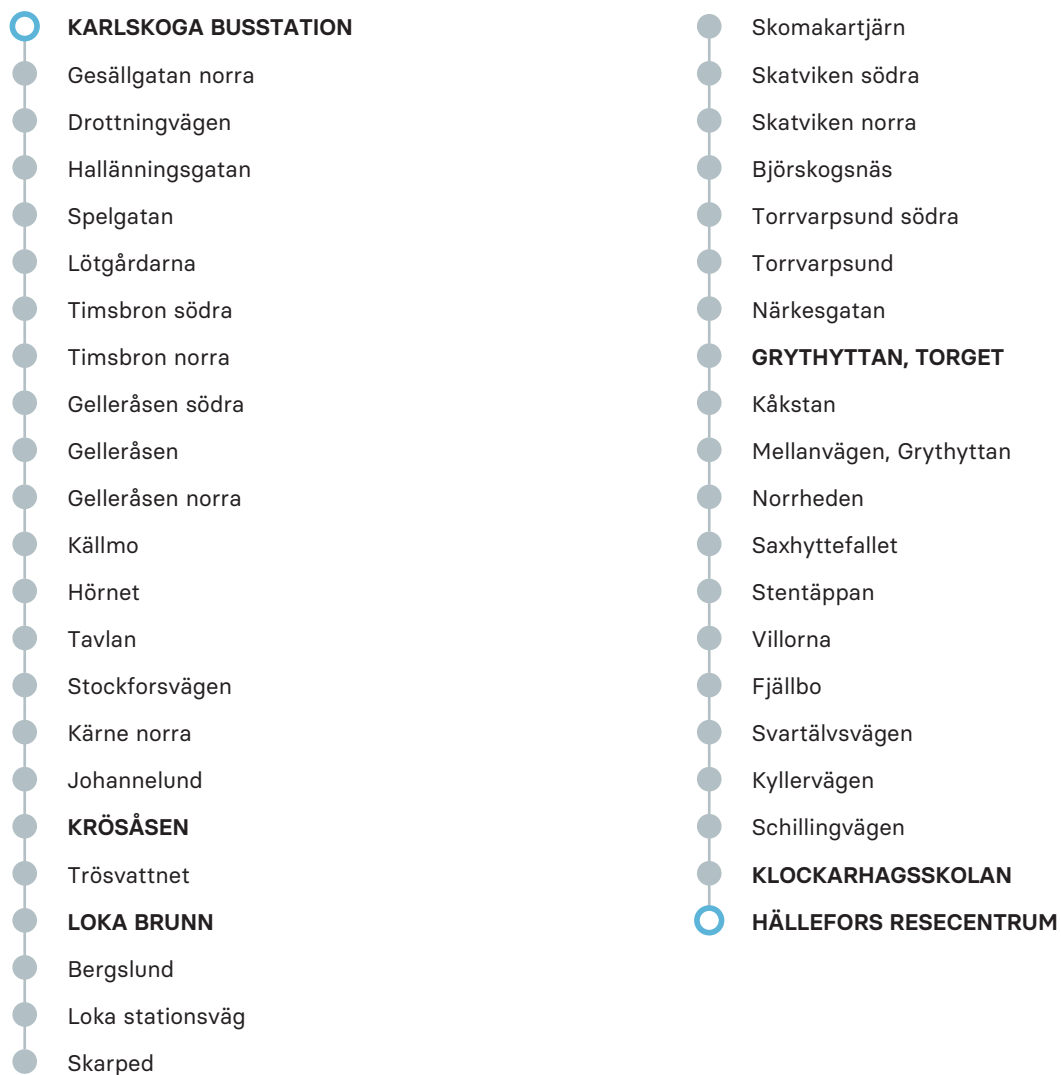

-  **LOKA BRUNN**
-  Trösvattnet
-  **KRÖSÅSEN**
-  Johannelund
-  Kärne norra
-  Stockforsvägen
-  Tavlan
-  Hörnet
-  Källmo
-  Gelleråsen norra
-  Gelleråsen södra
-  Timsbron norra
-  Timsbron södra
-  Lötgårdarna
-  Spelgatan
-  Hallänningsgatan
-  Gesällgatan norra
-  **KARLSKOGA BUSSTATION**

Observera att detta är hållplatserna för ordinarie linjestreckning, tillfälliga ändringar i linjestreckningen kan förekomma.

Webb: lanstrafiken.se

Kundservice: 0771- 55 30 00

MÅNDAG-FREDAG

ANMÄRKNING	V						
Karlskoga busstation	07.10	08.10	10.15	12.45	14.45	16.45	17.45
Krösåsen	07.27	08.27	10.32	13.02	15.02	17.02	18.02
Loka Brunn	07.39	08.39	10.44	13.14	15.14	17.14	18.14
Grythyttan, torget	07.56	08.56	11.01	13.31	15.31	17.31	18.31
Klockarhagsskolan	08.10	09.10	11.15	13.45	15.45	17.45	18.45
Hällefors Resecentrum	08.14	09.14	11.19	13.49	15.49	17.49	18.49

ANMÄRKNING

FÖRKLARING

V *Turen körs 12/12 2021 till 12/6 2022 samt 15/8 2022 till 10/12 2022*

Observera att detta är hållplatserna för ordinarie linjesträckning, tillfälliga ändringar i linjesträckningen kan förekomma.