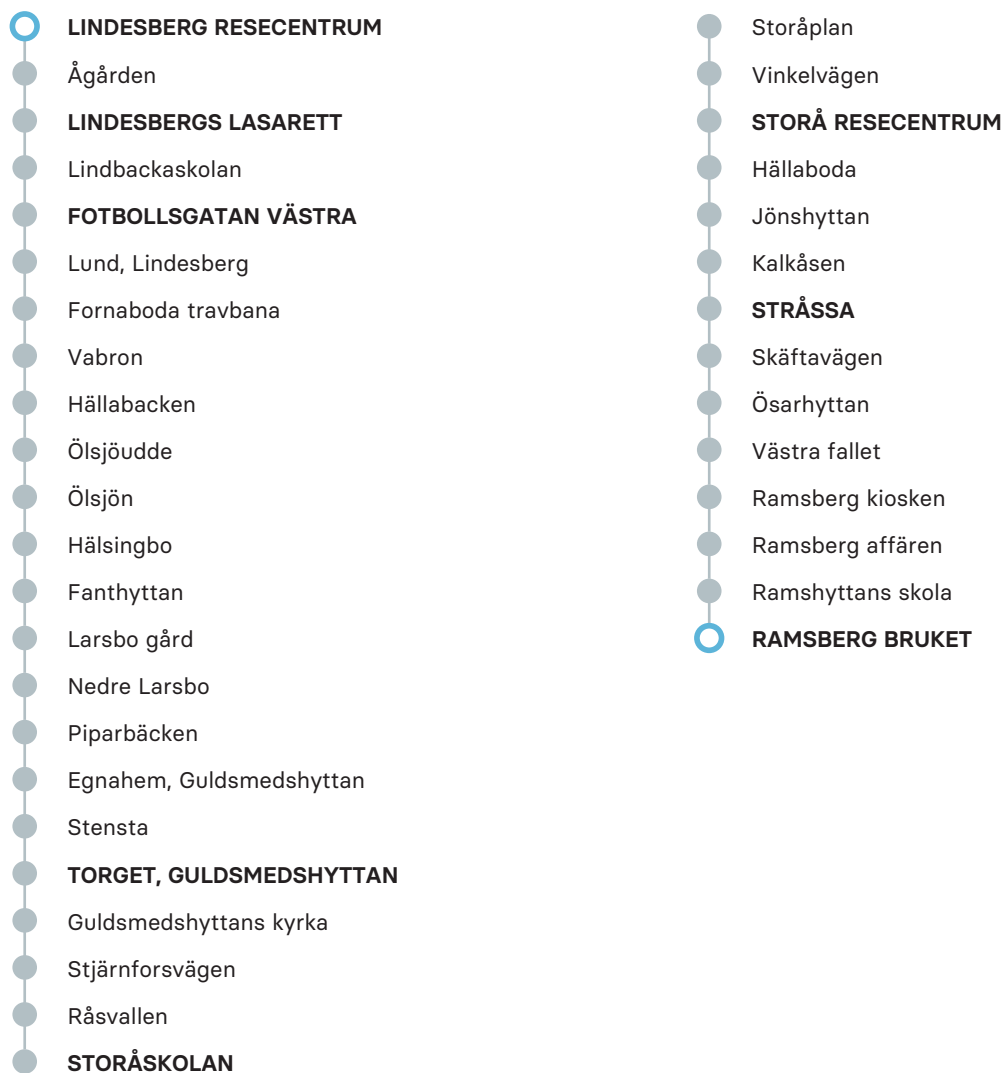

## MÅNDAG-FREDAG

ANMÄRKNING		M	V		M		V
Lindesberg Resecentrum	05.57	06.42	08.42	10.50	12.20	14.00	15.25 16.25 18.00
Lindesbergs lasarett	06.00	06.45	08.45	10.53	12.23	14.03	15.28 16.28 18.03
Fotbollsgatan västra	06.02	06.47	08.47	10.55	12.25	14.05	15.30 16.30 18.05
Torget, Guldsmedshyttan	06.17	07.02	09.02	11.10	12.40	14.20	15.45 16.45 18.20
Storåskolan	06.20	07.05	09.05	11.13	12.45	14.25	15.15 15.49 16.49 18.23
Storå Resecentrum	06.22	07.07	09.07	11.15	12.47	14.27	15.16 15.51 16.51 18.25
Stråssa	06.27	07.12	09.12	11.20	12.52	14.32	15.23 16.00 17.00 18.30
Ramshyttans skola	X	X	X			14.45	15.35 16.12 17.12
Ramsberg bruket	06.40	07.25	09.25			14.46	15.36 16.13 17.13

	LÖRDAG					SÖNDAG			
<i>ANMÄRKNING</i>									
Lindesberg Resecentrum	09.00	11.00	13.00	15.00	17.00	11.00	13.00	15.00	17.00
Lindesbergs lasarett	09.03	11.03	13.03	15.03	17.03	11.03	13.03	15.03	17.03
Fotbollsgatan västra	09.05	11.05	13.05	15.05	17.05	11.05	13.05	15.05	17.05
Torget, Guldsmedshyttan	09.20	11.20	13.20	15.20	17.20	11.20	13.20	15.20	17.20
Storåskolan	09.23	11.23	13.23	15.23	17.23	11.23	13.23	15.23	17.23
Storå Resecentrum	09.25	11.25	13.25	15.25	17.25	11.25	13.25	15.25	17.25
Stråssa	09.30	11.30	13.30	15.30	17.30	11.30	13.30	15.30	17.30
Ramshyttans skola	X	X	X	X	X	X	X	X	X
Ramsberg bruket	09.43	11.43	13.43	15.43	17.43	11.43	13.43	15.43	17.43

## FÖRKLARING

M Turen körs 12/12 2021 till 22/12 2021, 10/1 2022 till 12/6 2022 samt 15/8 2022 till 10/12 2022

V Turen körs 12/12 2021 till 12/6 2022 samt 15/8 2022 till 10/12 2022

Observera att detta är hållplatserna för ordinarie linjesträckning, tillfälliga ändringar i linjesträckningen kan förekomma.

## FÖRKLARING

M *Turen körs 12/12 2021 till 22/12 2021, 10/1 2022 till 12/6 2022 samt 15/8 2022 till 10/12 2022*

V *Turen körs 12/12 2021 till 12/6 2022 samt 15/8 2022 till 10/12 2022*

Observera att detta är hållplatserna för ordinarie linjesträckning, tillfälliga ändringar i linjesträckningen kan förekomma.