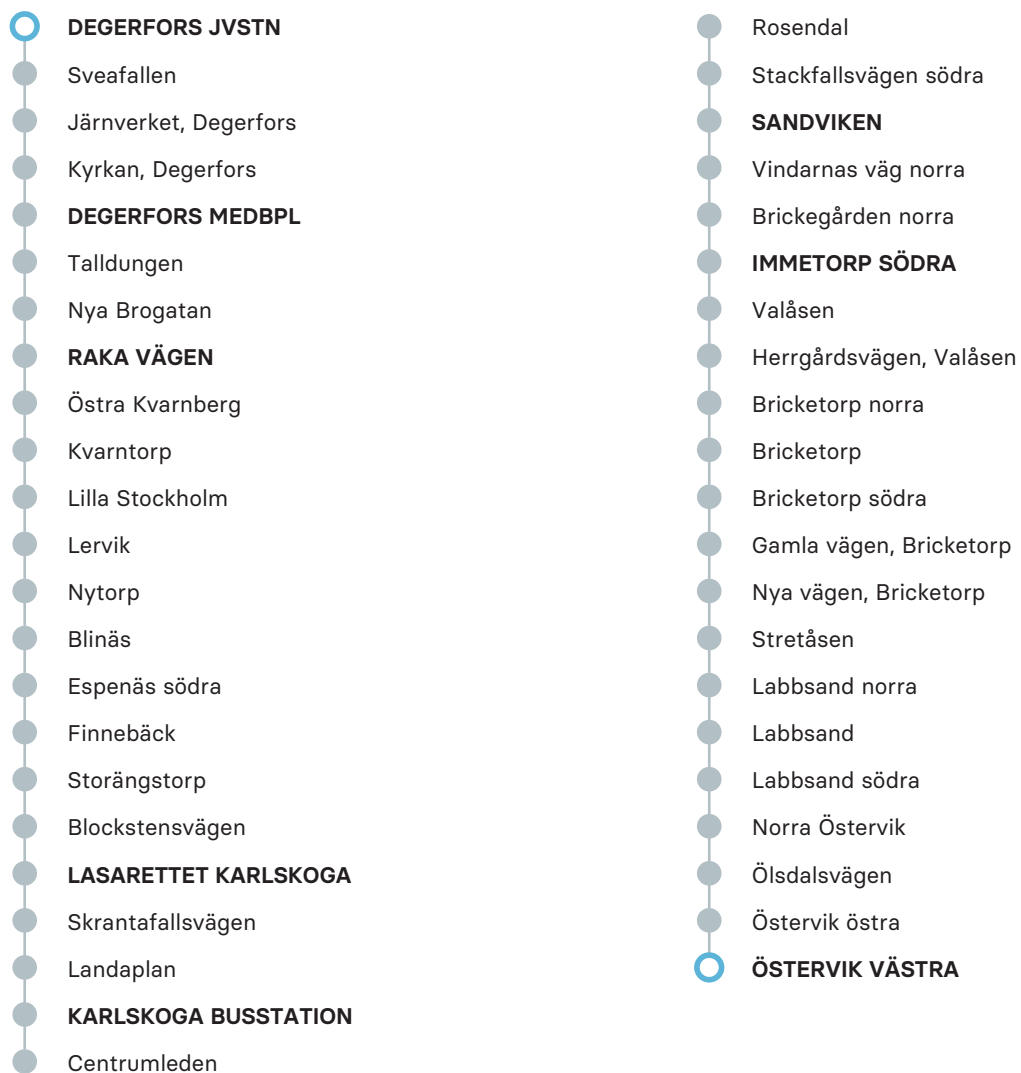

SÖNDAG

ANMÄRKNING

Degerfors jvstn	18.00	19.00	20.00	21.00	22.00	23.00
Degerfors medbpl	18.02	19.02	20.02	21.02	22.02	23.02
Raka vägen	18.04	19.04	20.04	21.04	22.04	23.04
Lasarettet Karlskoga	18.11	19.11	20.11	21.11	22.11	23.11
Karlskoga busstation	18.25	19.25	20.25	21.25	22.25	23.25
Sandviken	18.32	19.32	20.32	21.32	22.32	23.32
Immetorp södra	18.40	19.40	20.40	21.40	22.40	23.40
Östervik östra	X					
Östervik västra	18.48					

ANMÄRKNING

FÖRKLARING

J	<i>Turen körs ej julafton</i>
V	<i>Turen körs 12/12 2021 till 12/6 2022 samt 15/8 2022 till 10/12 2022</i>

502

Degerfors - Karlskoga

Regionbuss

Observera att detta är hållplatserna för ordinarie linjesträckning, tillfälliga ändringar i linjesträckningen kan förekomma.