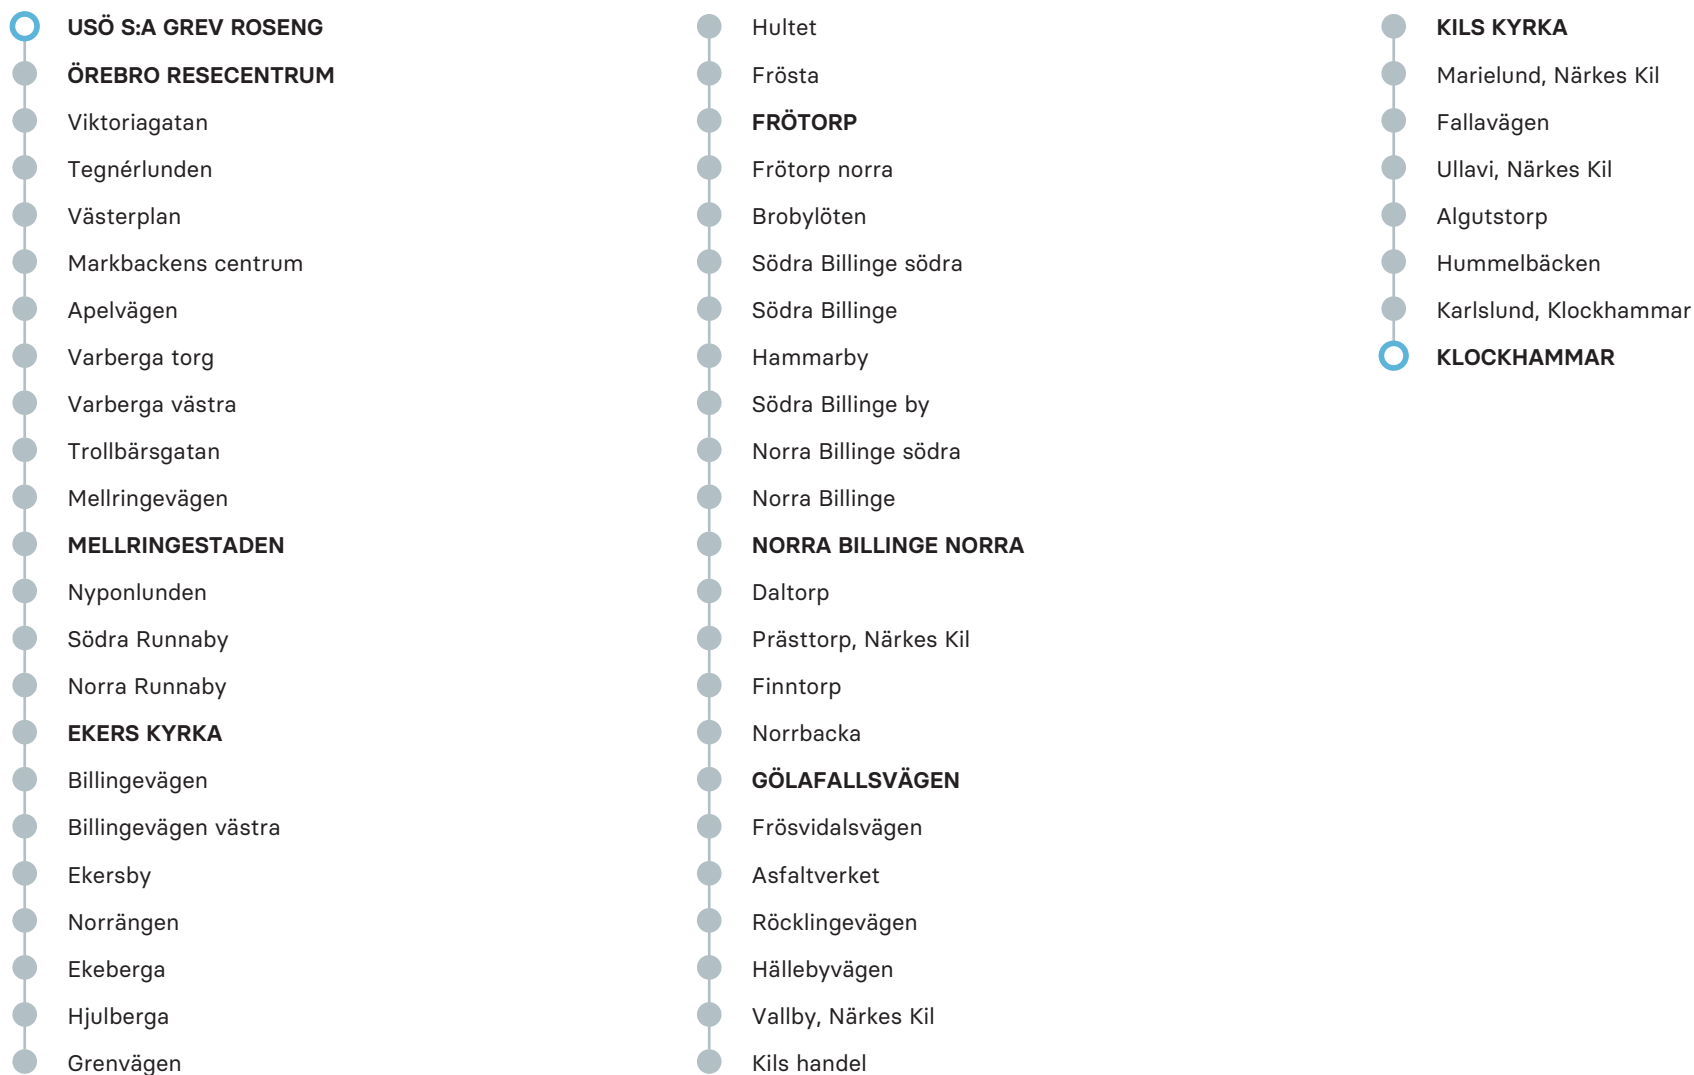

MÅNDAG-FREDAG

ANMÄRKNING	V			
USÖ S:a Grev Roseng	05.38	07.38	14.28	16.40
Örebro Resecentrum	05.43	07.43	14.33	16.45
Mellringestaden			14.40	
Ekers kyrka	05.57	07.57	14.45	16.57
Frötorp				17.07
Norra Billinge norra				
Gölafallsvägen	05.59	07.59	14.48	
Kils kyrka	06.07	08.07	15.00	17.12
Klockhammar	06.15	08.15	15.12	17.22

ANMÄRKNING

FÖRKLARING

V *Turen körs 12/12 2021 till 12/6 2022 samt 15/8 2022 till 10/12 2022*

Observera att detta är hållplatserna för ordinarie linjesträckning, tillfälliga ändringar i linjesträckningen kan förekomma.