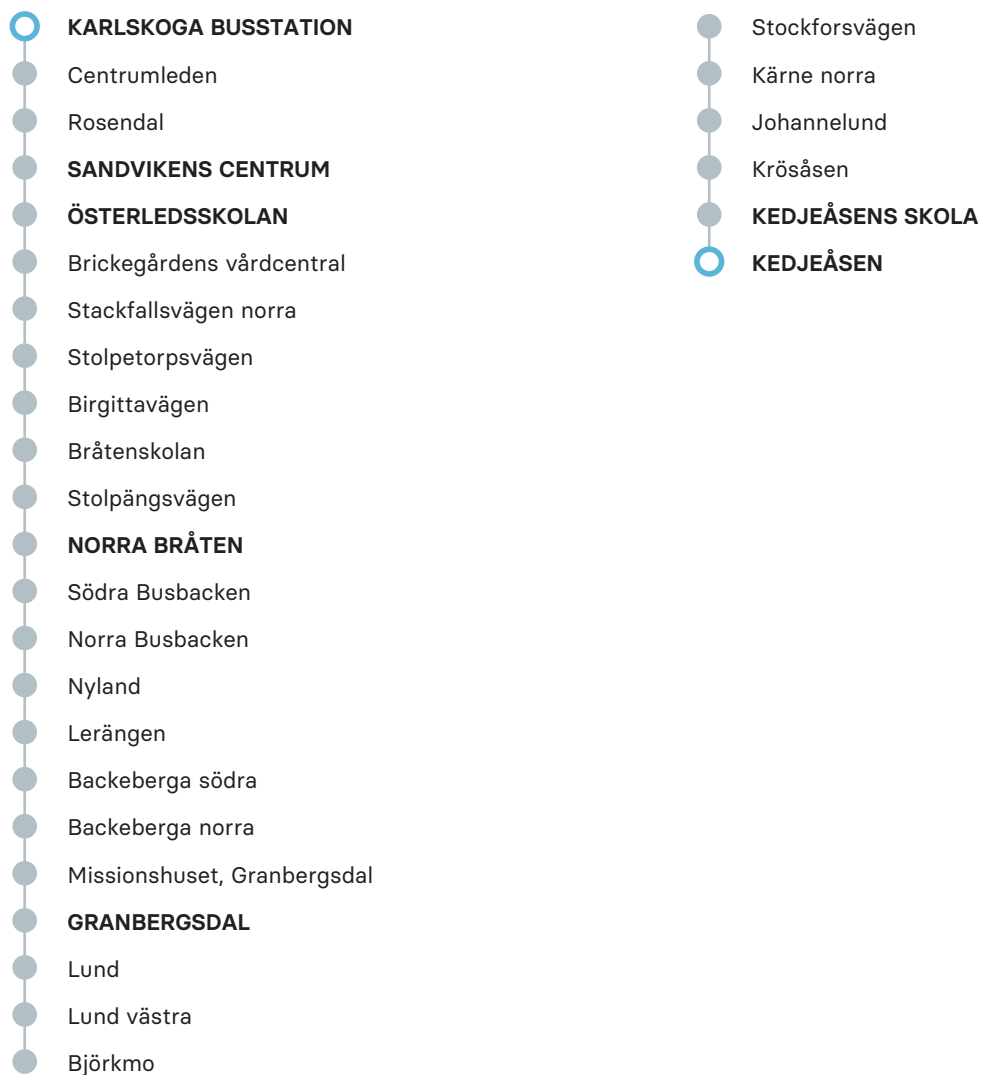

## MÅNDAG-FREDAG

ANMÄRKNING		V	V	
Karlskoga busstation	06.40	14.15	15.25	17.00
Sandvikens centrum	06.48	14.23	15.33	17.08
Österledsskolan	06.50	14.25	15.35	17.10
Bråtensskolan	06.52	14.27	15.37	17.12
Norra Bråten	06.54	14.29	15.39	17.14
Granbergsdal	06.59	14.34	15.44	17.19
Kedjeåsens skola	07.17	14.52	16.02	17.37
Kedjeåsen	07.20	14.55	16.05	17.40

## ANMÄRKNING

## FÖRKLARING

V *Turen körs 12/12 2021 till 12/6 2022 samt 15/8 2022 till 10/12 2022*

Observera att detta är hållplatserna för ordinarie linjesträckning, tillfälliga ändringar i linjesträckningen kan förekomma.

## MÅNDAG-FREDAG

ANMÄRKNING	V		
Kedjeåsen	07.20	16.05	17.40
Granbergsdal	07.40	16.25	18.00
Norra Bråten	07.45	16.30	18.05
Bråtenskolan	07.47	16.32	18.07
Österledsskolan	07.50	16.36	18.11
Sandvikens centrum	07.53	16.38	18.13
Centrumleden	08.01	16.46	18.21
Karlskoga busstation	08.07	16.50	18.27