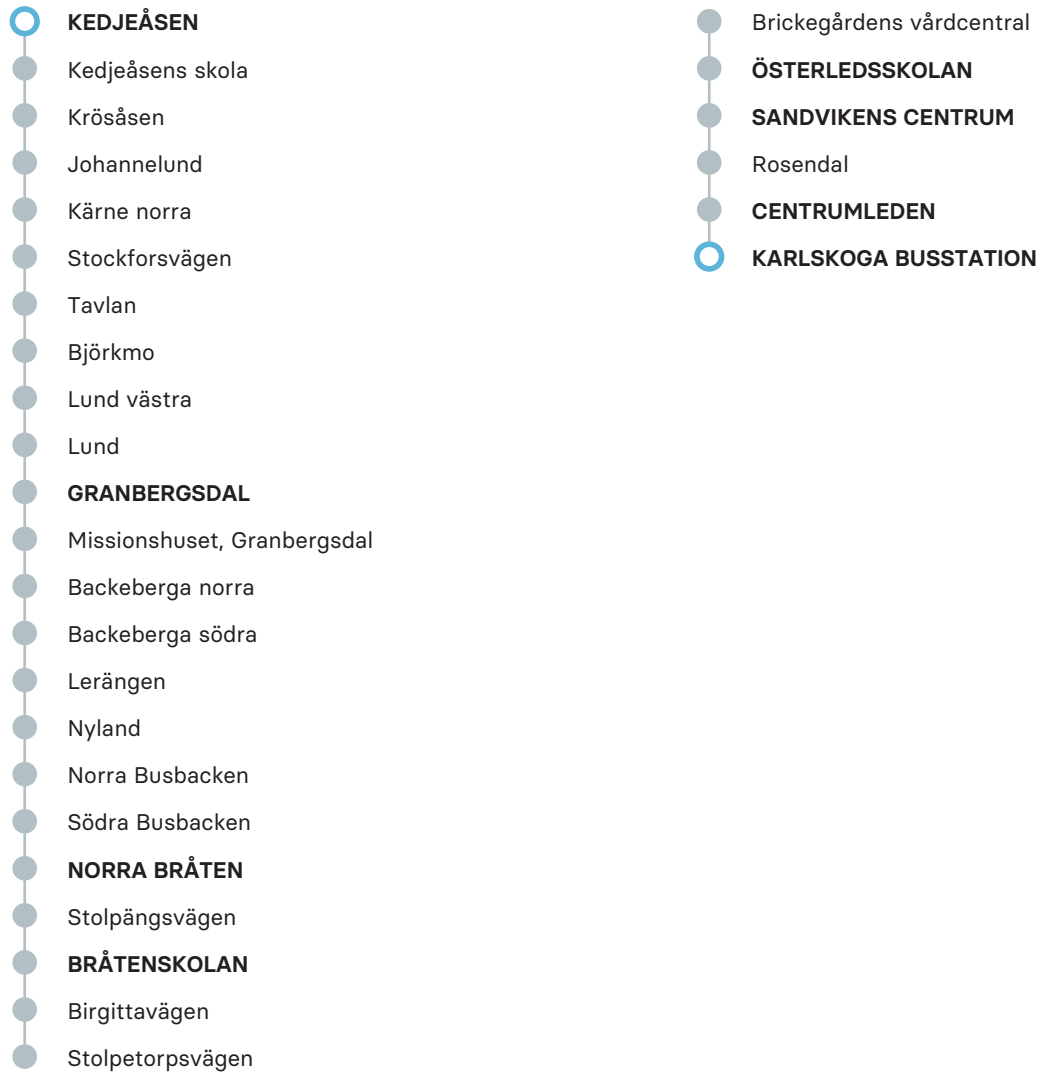

## ANMÄRKNING

## FÖRKLARING

V *Turen körs 12/12 2021 till 12/6 2022  
samt 15/8 2022 till 10/12 2022*

533

**Kedjeåsen - Karlskoga**

Regionbuss

Observera att detta är hållplatserna för ordinarie linjesträckning, tillfälliga ändringar i linjesträckningen kan förekomma.