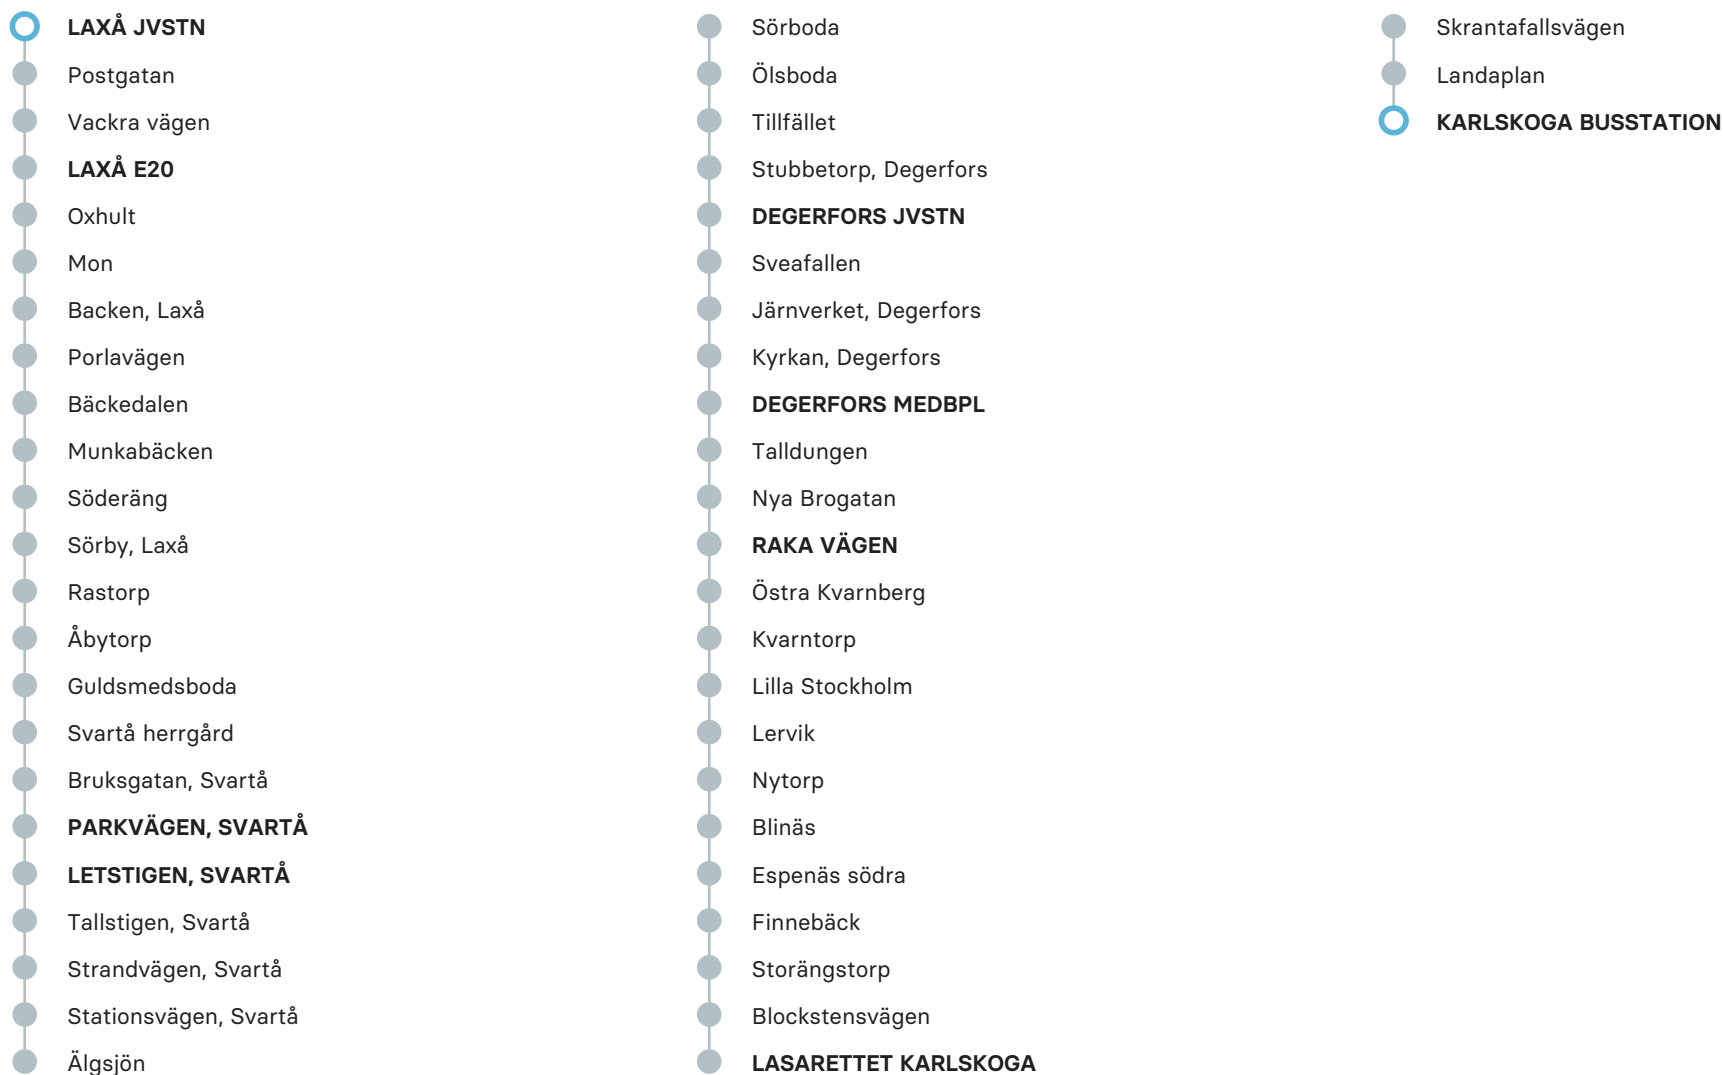

MÅNDAG-FREDAG

ANMÄRKNING	V						
Laxå jvstn	06.48	07.55	14.15		16.20	17.20	18.50
Laxå E20	06.52	07.57	14.17		16.23	17.23	18.53
Rastorp	X	X	X		X	X	X
Parkvägen, Svartå	|	|	|	14.36	|	|	|
Letstigen, Svartå	07.07	08.12	14.32	14.37	16.40	17.40	19.10
Degerfors jvstn	07.25	08.32	14.52	14.57	16.55	17.55	19.25
Degerfors medbpl	07.29	08.34	14.54		16.57	17.57	19.27
Raka vägen	07.31	08.36	14.56		16.59	17.59	19.29
Lasarettet Karlskoga	07.40	08.45	15.05		17.08	18.08	19.38
Karlskoga busstation	07.54	08.59	15.19		17.20	18.20	19.50

ANMÄRKNING

FÖRKLARING

V Turen körs 12/12 2021 till 12/6 2022 samt 15/8 2022 till 10/12 2022

Observera att detta är hållplatserna för ordinarie linjesträckning, tillfälliga ändringar i linjesträckningen kan förekomma.