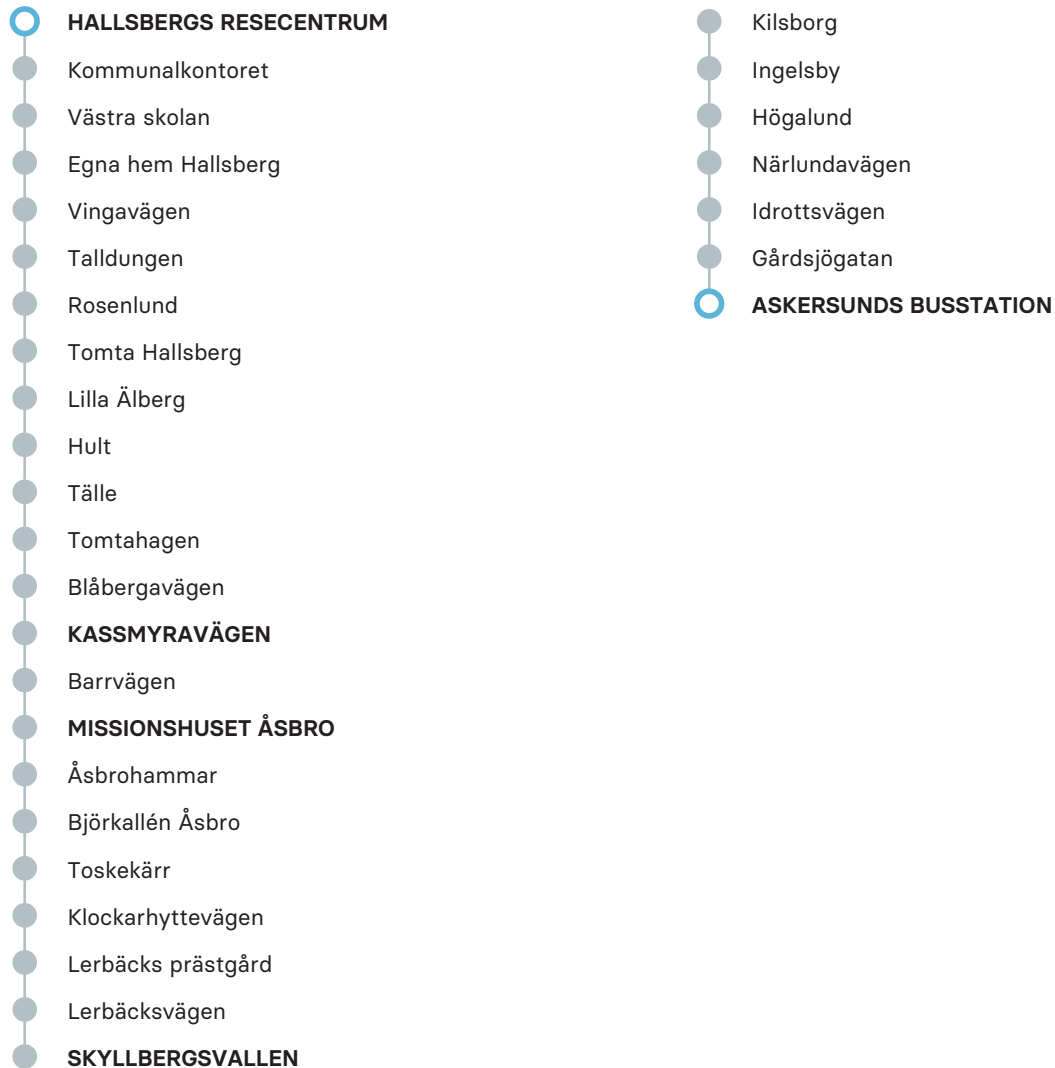

ANMÄRKNING	M-F		SÖN	
	N	F	E	F
Hallsbergs resecentrum	08.46	08.34	10.05	10.05
Missionshuset Åsbro	08.57	08.45	10.16	10.16
Skyllbergsvallen	09.04	08.52	10.23	10.23
Askersunds busstation	09.20	09.08	10.42	10.42

ANMÄRKNING

FÖRKLARING

<i>E</i>	<i>Turen körs 12/12 2021 till 14/8 2022</i>
<i>F</i>	<i>Turen körs 15 aug 2022 till 10 dec 2022</i>
<i>N</i>	<i>Turen körs skolans vårtermin (inkl sport och påsklov)</i>

707

Hallsberg - Askersund

Regionbuss

Observera att detta är hållplatserna för ordinarie linjesträckning, tillfälliga ändringar i linjesträckningen kan förekomma.

Webb: lanstrafiken.se

Kundservice: 0771- 55 30 00