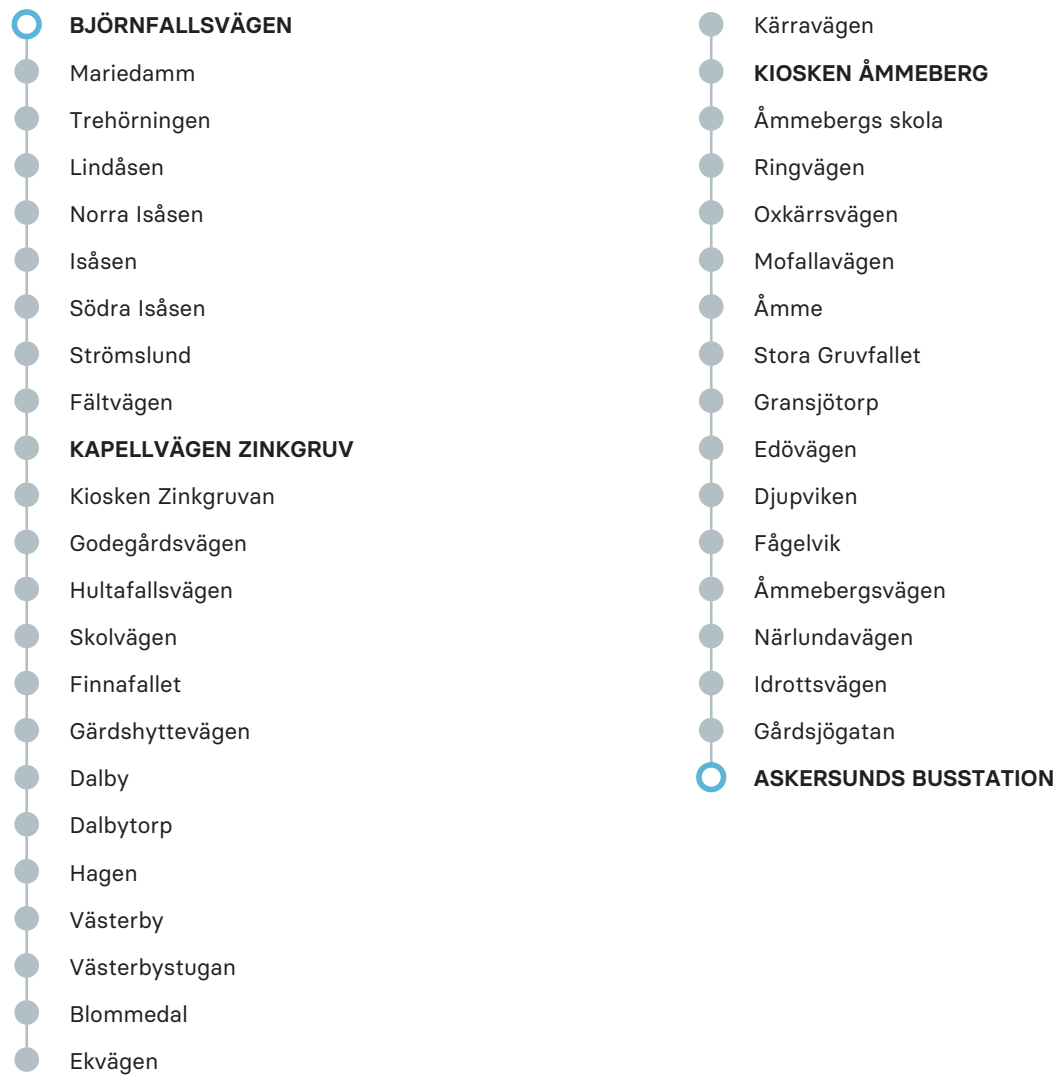

KAPELLVÄGEN ZINKGRUV

- Fältvägen
- Strömslund
- Södra Isåsen
- Isåsen
- Norra Isåsen
- Lindåsen
- Trehörningen
- Mariedamm

BJÖRNFALLSVÄGEN

Observera att detta är hållplatserna för ordinarie linjesträckning, tillfälliga ändringar i linjesträckningen kan förekomma.

Webb: lanstrafiken.se

Kundservice: 0771- 55 30 00

MÅNDAG-FREDAG

ANMÄRKNING

Björnfallsvägen	07.10		16.05	18.00
Mariedamm	07.11		16.06	18.01
Kapellvägen Zinkgruv	07.17	14.25	16.12	18.07
Kiosken Åmmeberg	07.30	14.38	16.25	18.20
Askersunds busstation	07.45	14.53	16.40	18.35

752

Mariedamm - Zinkgruvan - Åmmeberg - Askersund

Regionbuss

Observera att detta är hållplatserna för ordinarie linjesträckning, tillfälliga ändringar i linjesträckningen kan förekomma.

Webb: lanstrafiken.se