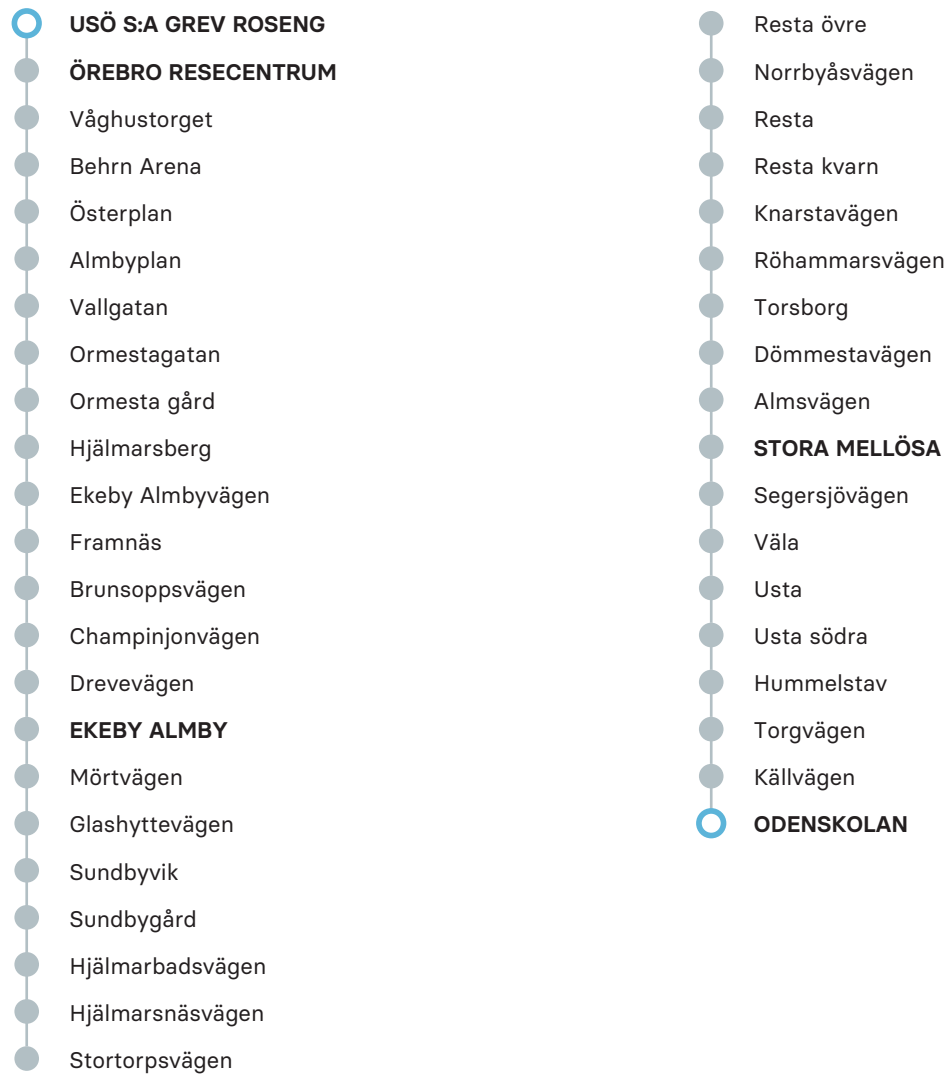

## SÖNDAG

	<i>ANMÄRKNING</i>							
USÖ S:a Grev Roseng	07.33	10.13	11.43	14.13	16.33	18.13	20.13	22.43
Örebro Resecentrum	07.36p	10.16p	11.46p	14.18p	16.38p	18.18p	20.16p	22.46p
Ekeby Almby	07.53	10.33	12.03	14.36	16.56	18.36	20.33	23.03
Stora Mellösa	08.07	10.47	12.17	14.51	17.11	18.51	20.47	23.17
Odenskolan	08.20	11.00	12.30	15.05	17.25	19.05	21.00	23.30

## ANMÄRKNING

## Örebro - Ekeby-Almby - Stora Mellösa - Odensbacken

Regionbuss

Observera att detta är hållplatserna för ordinarie linjesträckning, tillfälliga ändringar i linjesträckningen kan förekomma.

Webb: [lanstrafiken.se](http://lanstrafiken.se)