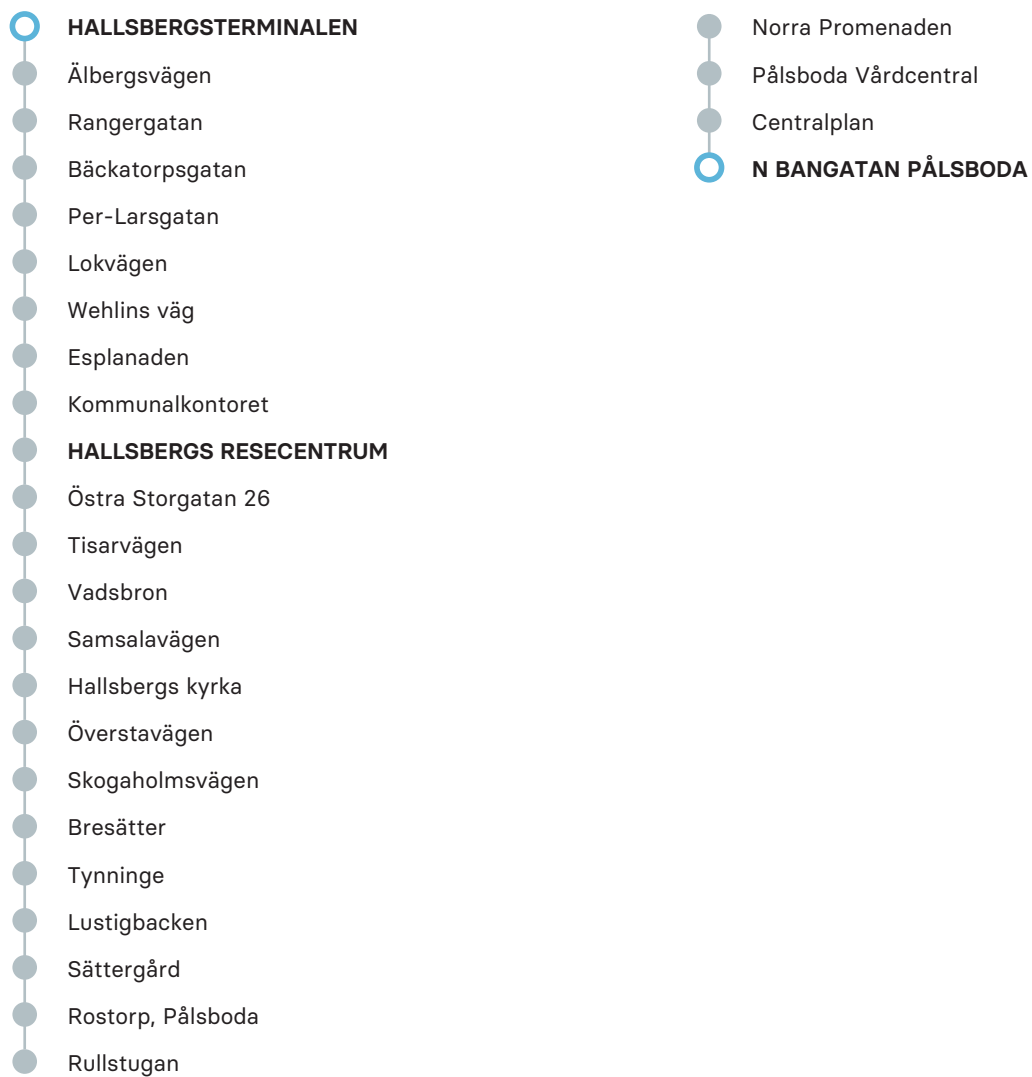

V Turen körs 12/12 2021 till 12/6 2022 samt 15/8 2022 till 10/12 2022

 **N BANGATAN PÅLSBODA**

- Centralplan
- Pålsboda Vårdcentral
- Norra Promenaden
- Rullstugan
- Rostorp, Pålsboda
- Sättergård
- Lustigbacken
- Tynninge
- Bresätter
- Skogaholmsvägen
- Överstavägen
- Hallsbergs kyrka
- Samsalavägen
- Vadsbron
- Tisarvägen
- Östra Storgatan 26

MÅNDAG-FREDAG

ANMÄRKNING	V	V	V	V	V	V	V	V	V	V	V	V	V
Hallsbergsterminalen	05.57		06.57		07.57								15.32
Hallsbergs resecentrum	06.08	06.36	07.08	07.36	08.08	08.36	09.06	11.06	13.06	14.06	15.06	15.43	16.06
N Bangatan Pålsboda	06.27	06.55	07.27	07.55	08.27	08.55	09.25	11.25	13.25	14.25	15.25	16.04	16.25

MÅNDAG-FREDAG

ANMÄRKNING	V	V	V	V	V
Hallsbergsterminalen	16.27		17.27		
Hallsbergs resecentrum	16.38	17.06	17.38	18.06	18.36 19.36
N Bangatan Pålsboda	16.57	17.25	17.57	18.25	18.55 19.55

ANMÄRKNING

FÖRKLARING

V Turen körs 12/12 2021 till 12/6 2022 samt 15/8 2022 till 10/12 2022

Observera att detta är hållplatserna för ordinarie linjesträckning, tillfälliga ändringar i linjesträckningen kan förekomma.