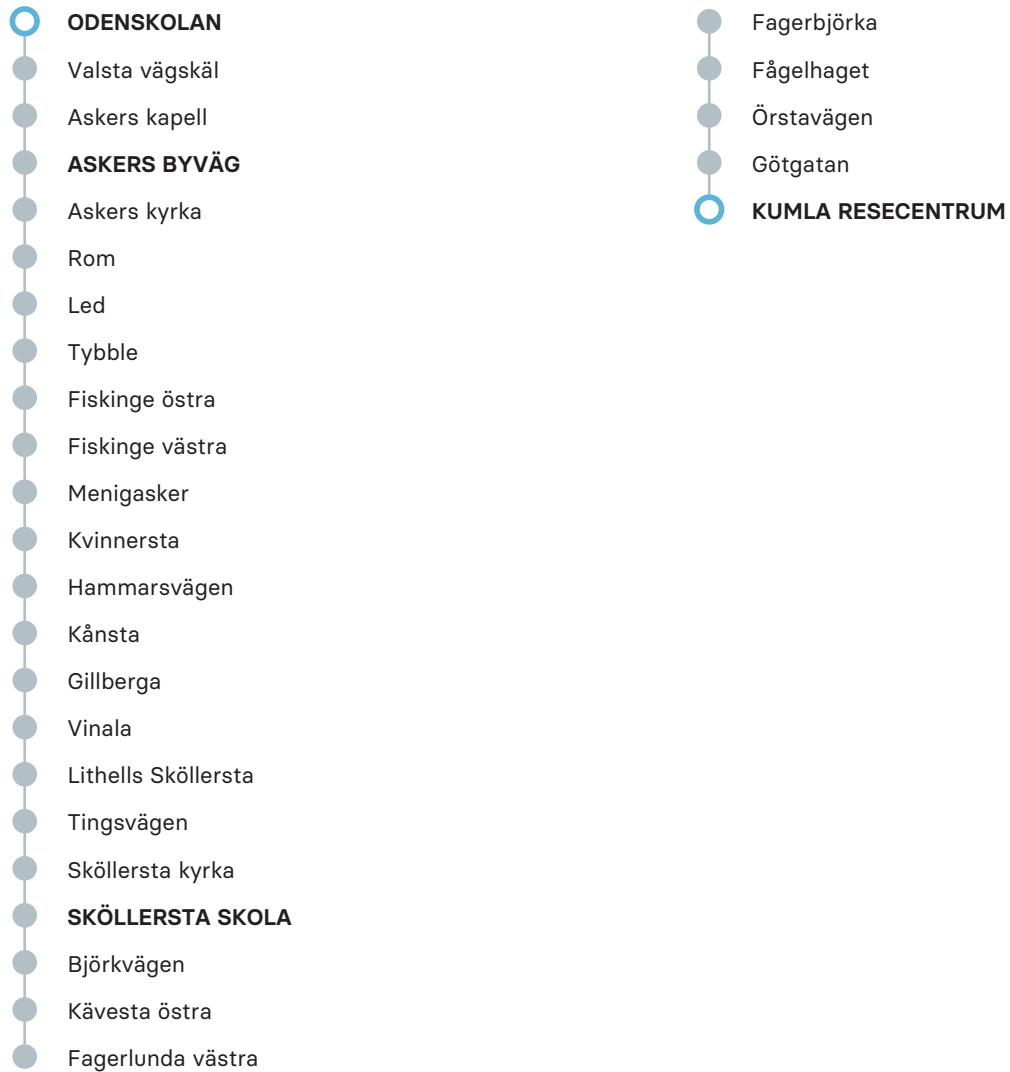

SKÖLLERSTA SKOLA

- Sköllersta kyrka
- Tingsvägen
- Lithells Sköllersta
- Vinala
- Gillberga
- Kånsta
- Hammarsvägen
- Kvinnersta
- Menigasker
- Fiskinge västra
- Fiskinge östra
- Tybble
- Led
- Rom

● Askers kyrka

ASKERS BYVÅG

- Askers kapell
- Valsta vägskäl

ODENSKOLAN

Observera att detta är hållplatserna för ordinarie linjesträckning, tillfälliga ändringar i linjesträckningen kan förekomma.

Webb: lanstrafiken.se

Kundservice: 0771- 55 30 00

MÅNDAG-FREDAG

ANMÄRKNING	V	V	V	V
Odenskolan	07.17	09.14	14.56	17.03
Askers byväg	07.21	09.18	15.00	17.07
Sköllersta skola	07.32	09.29	15.11	17.18
Kumla resecentrum	07.50	09.47	15.31	17.38

ANMÄRKNING

FÖRKLARING

V *Turen körs 12/12 2021 till 12/6 2022 samt 15/8 2022 till 10/12 2022*

840

Odensbacken - Sköllersta - Kumla

Regionbuss

Observera att detta är hållplatserna för ordinarie linjesträckning, tillfälliga ändringar i linjesträckningen kan förekomma.