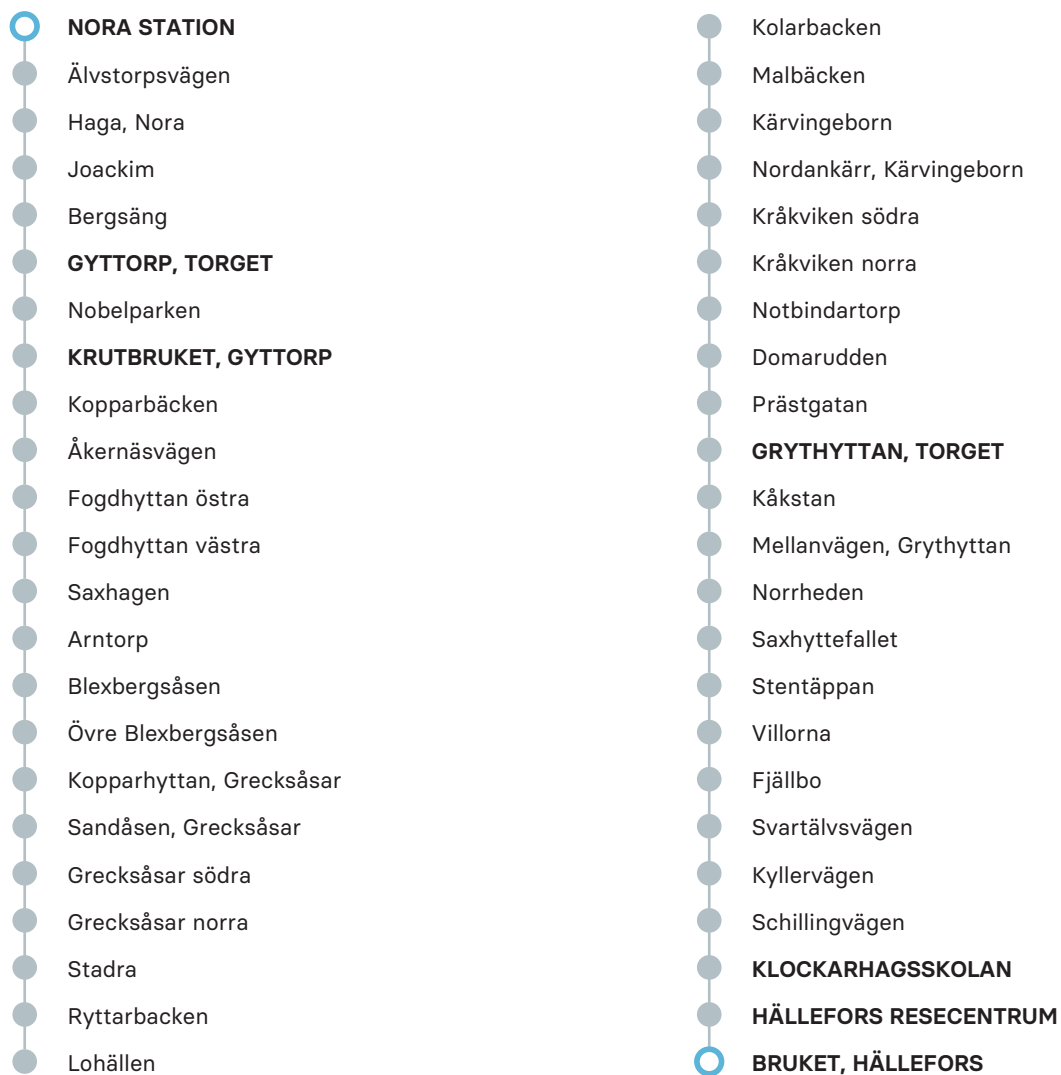

MÅNDAG-FREDAG

ANMÄRKNING

Nora Station	04.50	07.15	15.05	17.05	19.05
Älvstorpsvägen	X	X	X	X	X
Gyttorp, torget	05.01	07.26	15.16	17.16	19.16
Krutbruket, Gyttorp	05.03	07.28	15.18	17.18	19.18
Grythyttan, torget	05.35	08.00	15.50	17.50	19.50
Klockarhagsskolan	05.50	08.15	16.05	18.05	20.05
Hällefors Resecentrum	05.55	08.20	16.10	18.10	20.10
Bruket, Hällefors	06.05	08.30	16.20	18.20	20.20

Observera att detta är hållplatserna för ordinarie linjesträckning, tillfälliga ändringar i linjesträckningen kan förekomma.

MÅNDAG-FREDAG

ANMÄRKNING

Bruket, Hällefors	06.25	08.45	16.40	18.40	20.40
Hällefors Resecentrum	06.35	08.55	16.50	18.50	20.50
Klockarhagsskolan	06.37	08.57	16.52	18.52	20.52
Grythyttan, torget	06.50	09.10	17.05	19.05	21.05
Krutbruket, Gyttopp	07.24	09.43	17.39	19.39	21.39
Gyttopp, torget	07.27	09.47	17.42	19.42	21.42
Nora Station	07.40	10.00	17.55	19.55	21.55

Observera att detta är hållplatserna för ordinarie linjesträckning, tillfälliga ändringar i linjesträckningen kan förekomma.