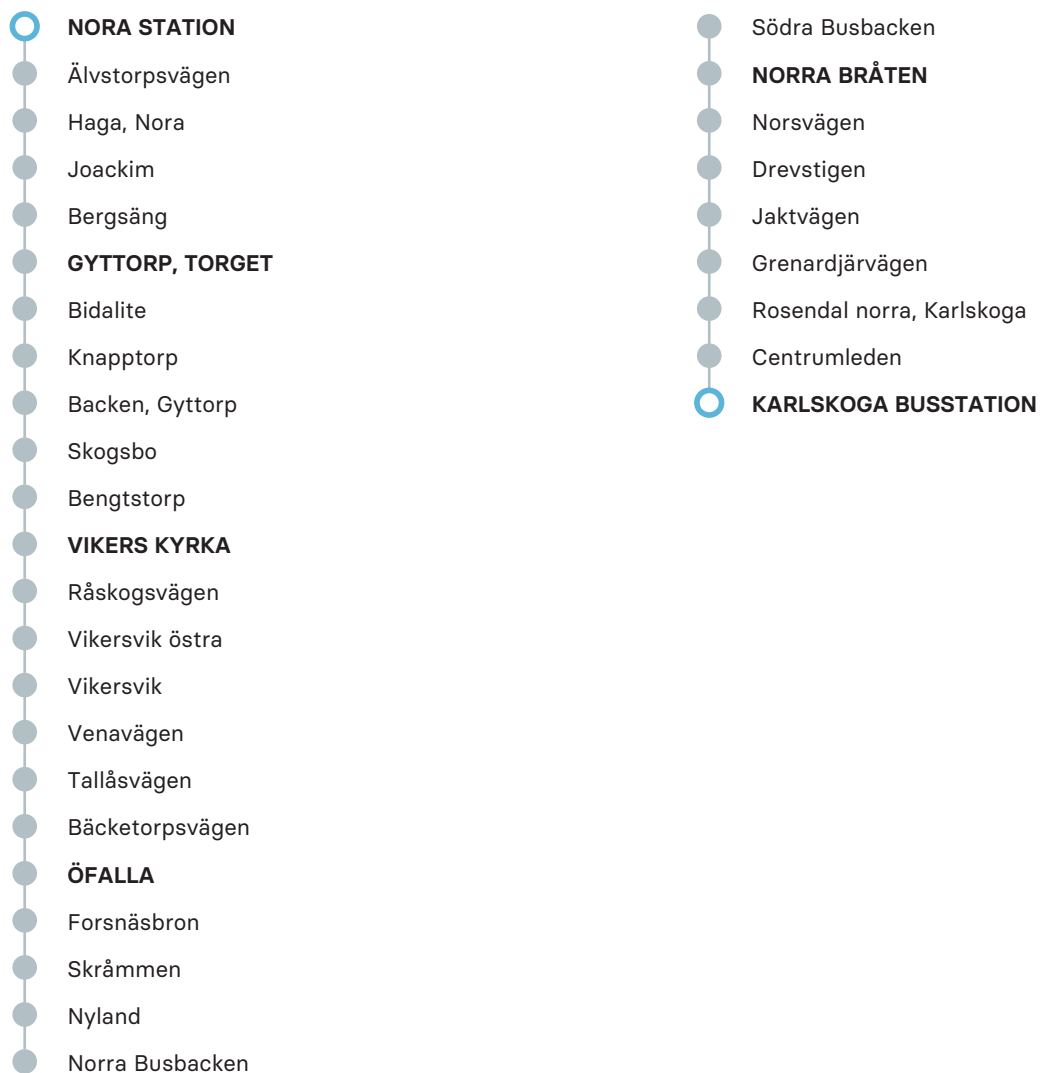

**ÖFALLA**

- Bäcktorpsvägen
- Tallåsvägen
- Venavägen
- Vikersvik
- Vikersvik östra
- Råskogsvägen

**VIKERS KYRKA**

- Bengtstorp
- Skogsbo

- Backen, Gyttorp

- Knapptorp

- Bidalite

**GYTTORP, TORGET**

- Bergsäng

- Joackim

- Haga, Nora

- Älvstorpsvägen

 **NORA STATION**

Observera att detta är hållplatserna för ordinarie linjestreckning, tillfälliga ändringar i linjestreckningen kan förekomma.

## MÅNDAG-FREDAG

## ANMÄRKNING

---

Nora Station	05.40	06.45	11.25	14.25	15.40	16.40	17.50
Gyttorp, torget	05.48	06.53	11.33	14.33	15.48	16.48	17.58
Vikers kyrka	05.58	07.03	11.43	14.43	15.58	16.58	18.08
Öfalla	06.16	07.21	12.01	15.01	16.16	17.16	18.26
Norra Bråten	06.22	07.27	12.07	15.07	16.22	17.22	18.32
Karlskoga busstation	06.40	07.45	12.25	15.25	16.40	17.40	18.50