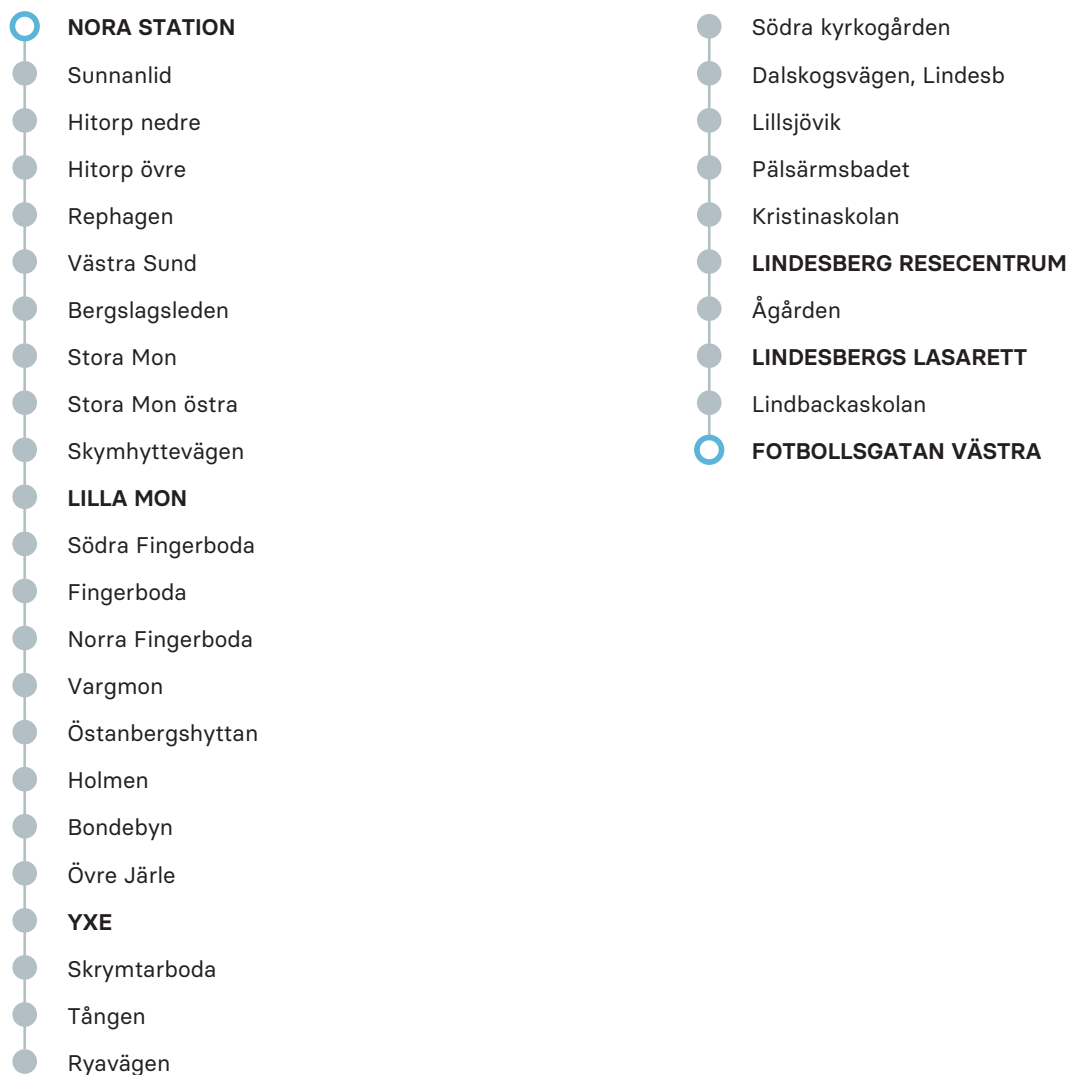

Observera att detta är hållplatserna för ordinarie linjesträckning, tillfälliga ändringar i linjesträckningen kan förekomma.

MÅNDAG-FREDAG

ANMÄRKNING	V										
Fotbollsgatan västra	06.40	07.15	08.45	09.40	14.15	15.15	16.15	17.15	18.15	20.15	22.15
Lindesbergs lasarett	06.45	07.20	08.50	09.45	14.20	15.20	16.20	17.20	18.20	20.20	22.20
Lindesberg Resecentrum	06.55	07.30	09.00	09.55	14.25	15.25	16.25	17.25	18.25	20.25	22.25
Yxe	07.05	07.40	09.10	10.05	14.35	15.30	16.30	17.30	18.30	20.30	22.30
Lilla Mon	07.11	07.46	09.16	10.11	14.41	15.36	16.36	17.36	18.36	20.36	22.36
Nora Station	07.25	08.00	09.30	10.25	15.00	16.00	17.00	18.00	19.00	21.00	23.00

LÖRDAG

SÖNDAG

ANMÄRKNING								
Fotbollsgatan västra	07.10	13.40	16.20	22.05	07.10	13.40	16.20	22.05
Lindesbergs lasarett	07.15	13.45	16.25	22.10	07.15	13.45	16.25	22.10
Lindesberg Resecentrum	07.20	13.50	16.30	22.15	07.20	13.50	16.30	22.15
Yxe	07.25	13.55	16.35	22.20	07.25	13.55	16.35	22.20
Lilla Mon	07.31	14.01	16.41	22.26	07.31	14.01	16.41	22.26
Nora Station	07.55	14.25	17.05	22.50	07.55	14.25	17.05	22.50

ANMÄRKNING

FÖRKLARING

V Turen körs 11/12 2022 till 18/6 2023 samt 21/8 2023 till 9/12 2023