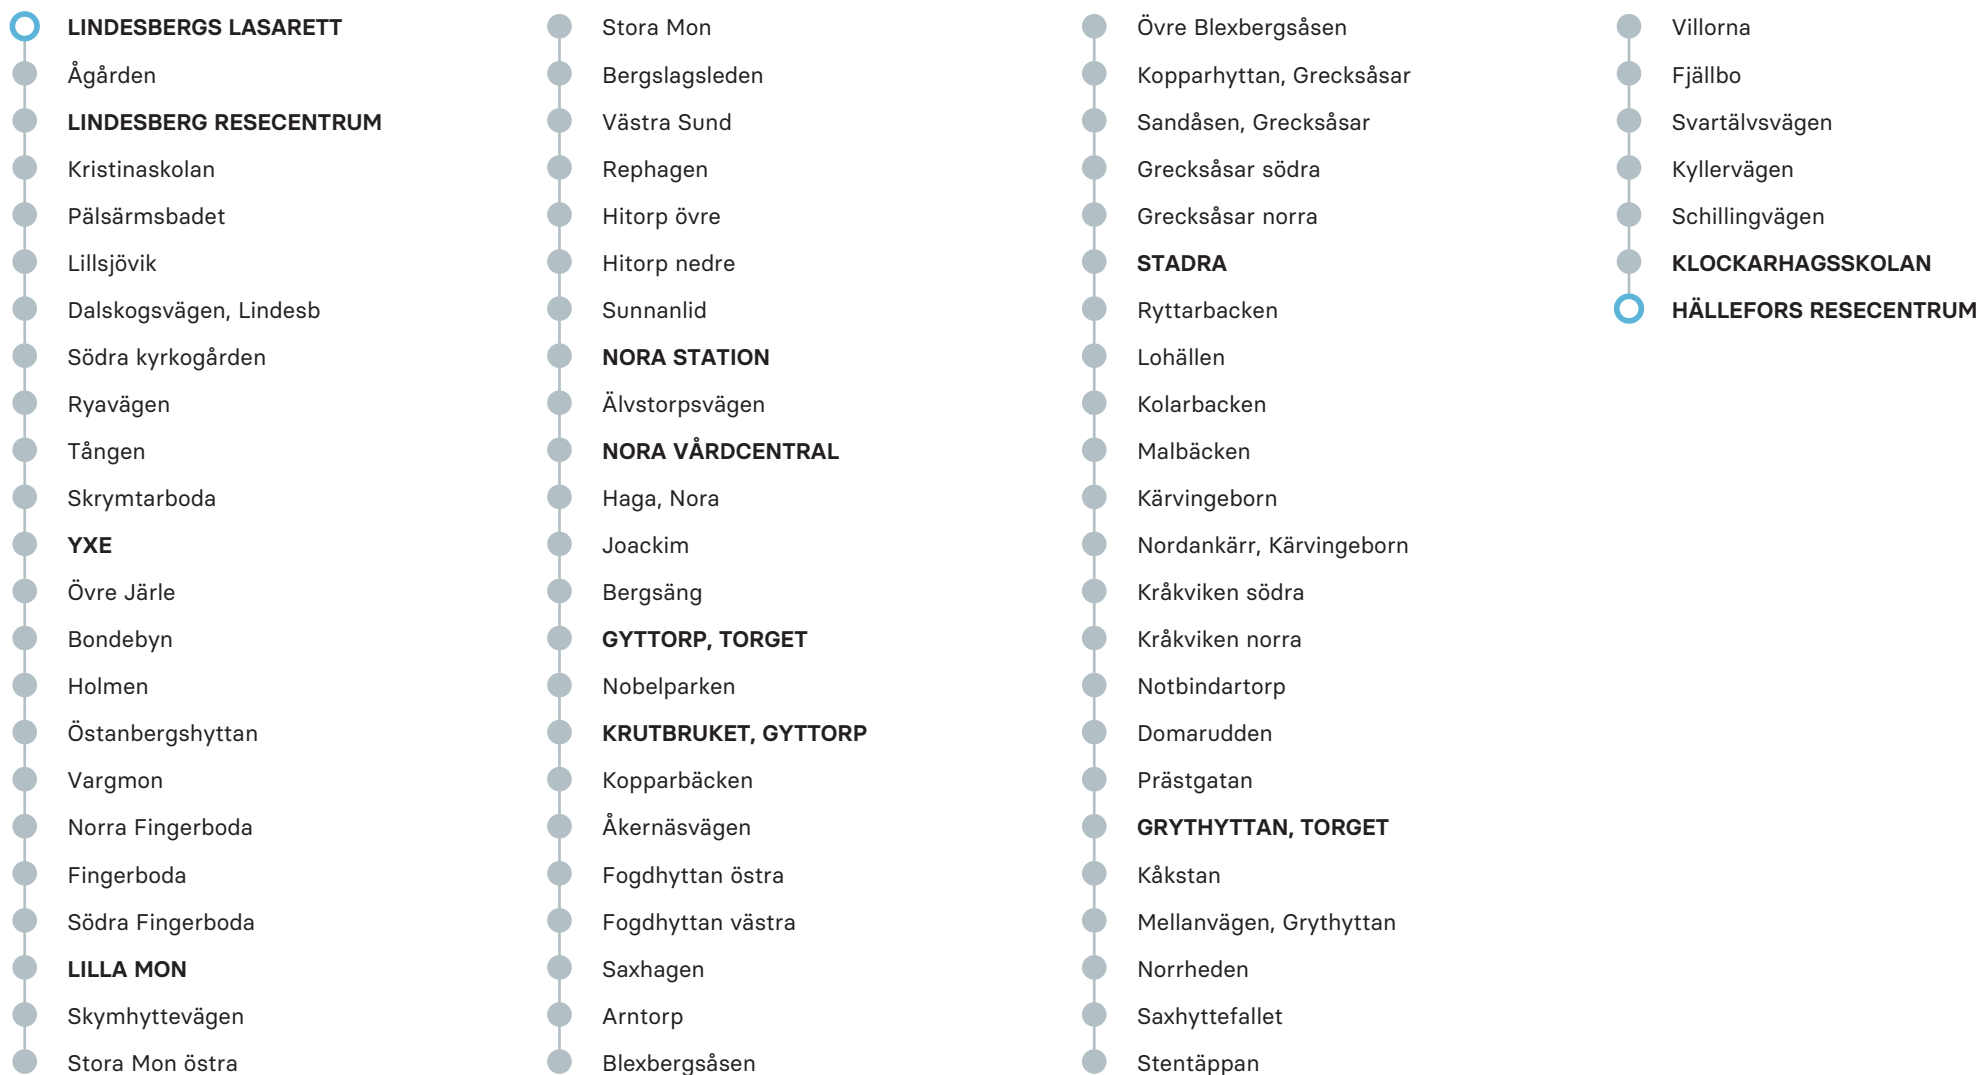

M-F

*ANMÄRKNING*

---

Hällefors Resecentrum	08.00
Klockarhagsskolan	08.02
Grythyttan, torget	08.15
Måltidens Hus, Grythyttan	08.16
Stadra	08.35
Krutbruket, Gytterp	08.47
Gytterp, torget	08.49
Nora vårdcentral	09.02
Nora Station	09.10
Lilla Mon	09.18
Yxe	09.25
Lindesberg Resecentrum	09.42
Lindesbergs lasarett	09.45

Observera att detta är hållplatserna för ordinarie linjesträckning, tillfälliga ändringar i linjesträckningen kan förekomma.

M-F

*ANMÄRKNING*

---

Lindesbergs lasarett	12.45
Lindesberg Resecentrum	12.49
Kristinaskolan	X
Yxe	12.55
Lilla Mon	13.02
Nora Station	13.22
Nora vårdcentral	13.25
Gyttorp, torget	13.42
Krutbruket, Gyttorp	13.43
Stadra	13.54
Gryhyttan, torget	14.14
Klockarhagsskolan	14.29
Hällefors Resecentrum	14.34

Observera att detta är hållplatserna för ordinarie linjestreckning, tillfälliga ändringar i linjestreckningen kan förekomma.