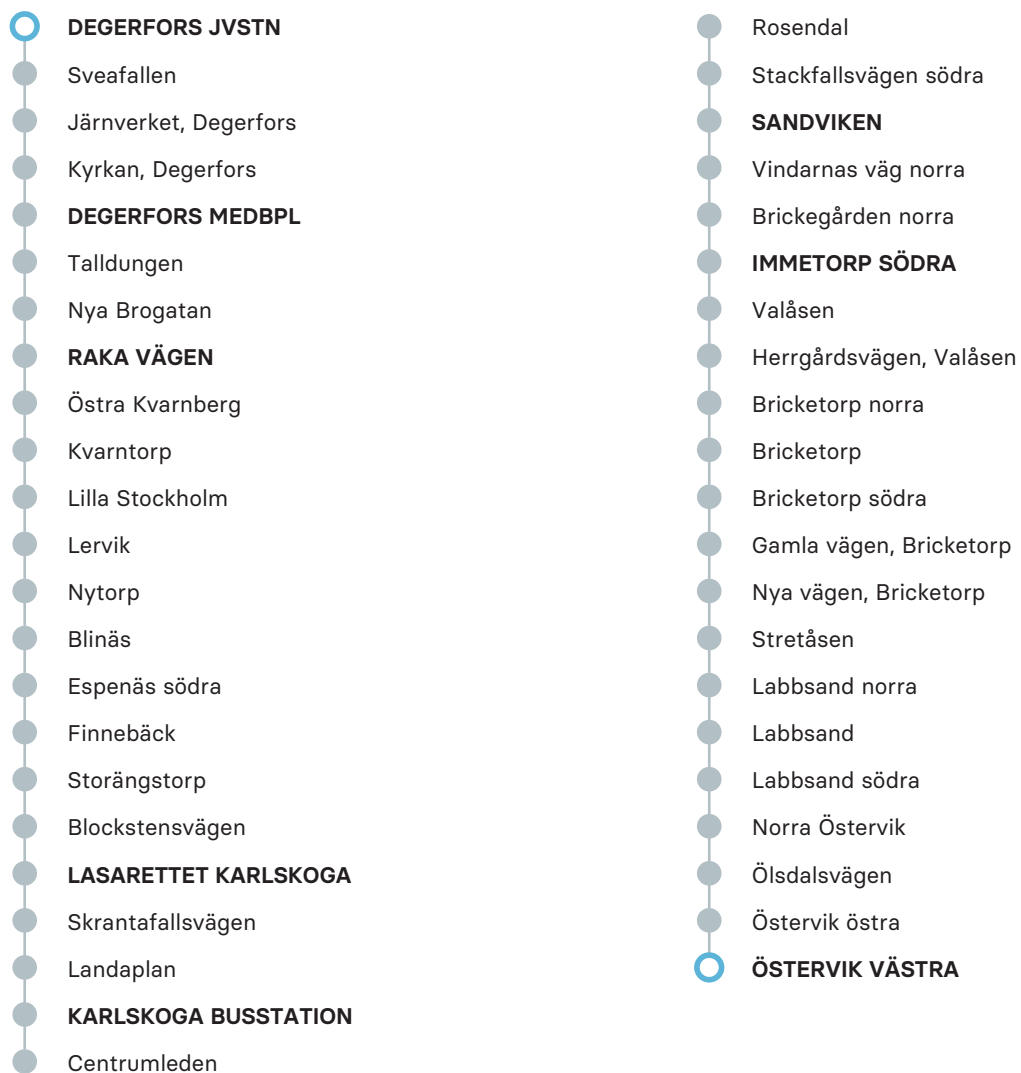

SÖNDAG

ANMÄRKNING

Degerfors jvstn	18.00	19.00	20.00	21.00	22.00	23.00
Degerfors medbpl	18.02	19.02	20.02	21.02	22.02	23.02
Raka vägen	18.04	19.04	20.04	21.04	22.04	23.04
Lasarettet Karlskoga	18.11	19.11	20.11	21.11	22.11	23.11
Karlskoga busstation	18.25	19.25	20.25	21.25	22.25	23.25
Sandviken	18.32	19.32	20.32	21.32	22.32	23.32
Immetorp södra	18.40	19.40	20.40	21.40	22.40	23.40
Östervik östra	X					
Östervik västra	18.48					

ANMÄRKNING

FÖRKLARING

J	Turen körs ej julafton
V	Turen körs 11/12 2022 till 18/6 2023 samt 21/8 2023 till 9/12 2023

Observera att detta är hållplatserna för ordinarie linjesträckning, tillfälliga ändringar i linjesträckningen kan förekomma.