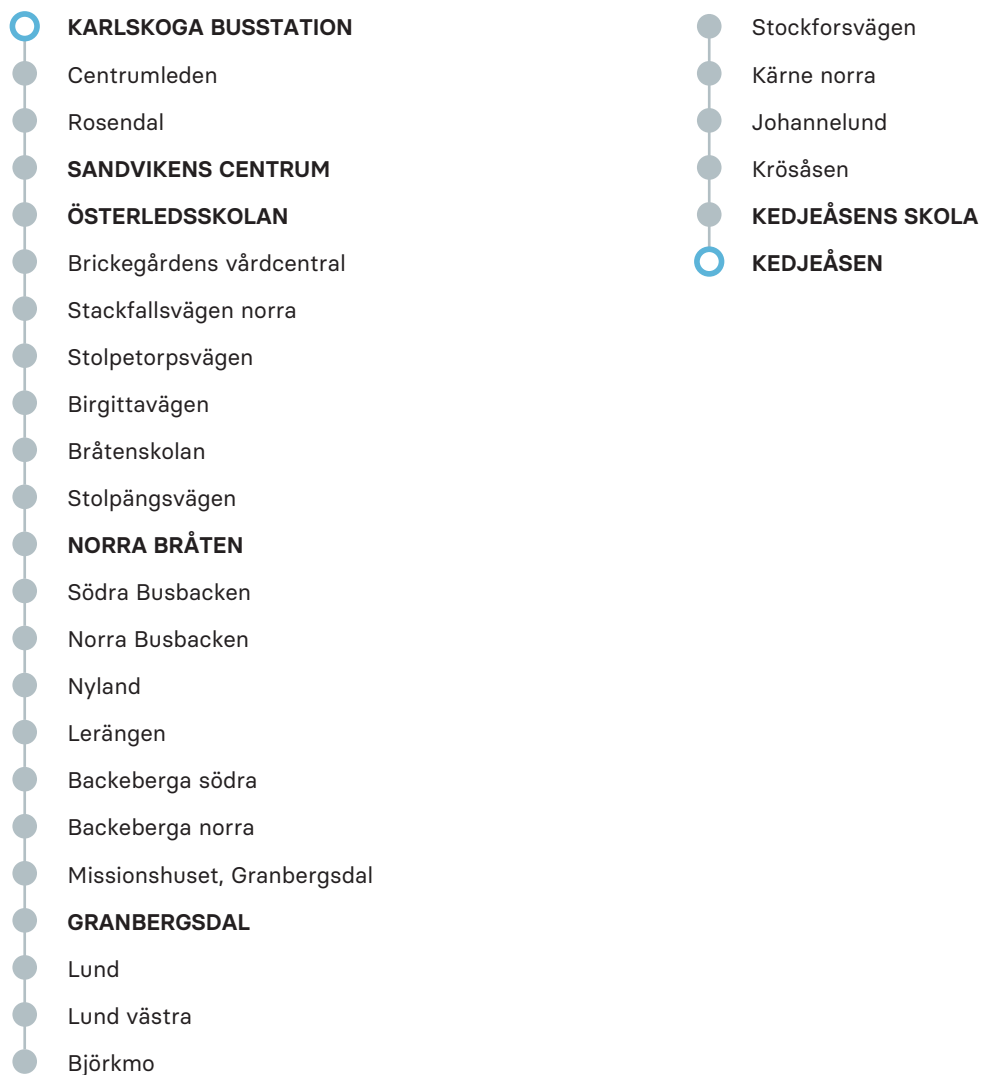

MÅNDAG-FREDAG

| ANMÄRKNING | | V | V | |
|----------------------|-------|-------|-------|-------|
| Karlskoga busstation | 06.40 | 14.15 | 15.25 | 17.00 |
| Sandvikens centrum | 06.48 | 14.23 | 15.33 | 17.08 |
| Österledsskolan | 06.50 | 14.25 | 15.35 | 17.10 |
| Bråtenskolan | 06.52 | 14.27 | 15.37 | 17.12 |
| Norra Bråten | 06.54 | 14.29 | 15.39 | 17.14 |
| Granbergsdal | 06.59 | 14.34 | 15.44 | 17.19 |
| Kedjeåsens skola | 07.17 | 14.52 | 16.02 | 17.37 |
| Kedjeåsen | 07.20 | 14.55 | 16.05 | 17.40 |

ANMÄRKNING

FÖRKLARING

V *Turen körs 11/12 2022 till 18/6 2023 samt 21/8 2023 till 9/12 2023*

Observera att detta är hållplatserna för ordinarie linjesträckning, tillfälliga ändringar i linjesträckningen kan förekomma.

MÅNDAG-FREDAG

| ANMÄRKNING | V | | |
|----------------------|-------|-------|-------|
| Kedjeåsen | 07.20 | 16.05 | 17.40 |
| Granbergsdal | 07.40 | 16.25 | 18.00 |
| Norra Bråten | 07.45 | 16.30 | 18.05 |
| Bråtenskolan | 07.47 | 16.32 | 18.07 |
| Österledsskolan | 07.50 | 16.36 | 18.11 |
| Sandvikens centrum | 07.53 | 16.38 | 18.13 |
| Centrumleden | 08.01 | 16.46 | 18.21 |
| Karlskoga busstation | 08.07 | 16.50 | 18.27 |