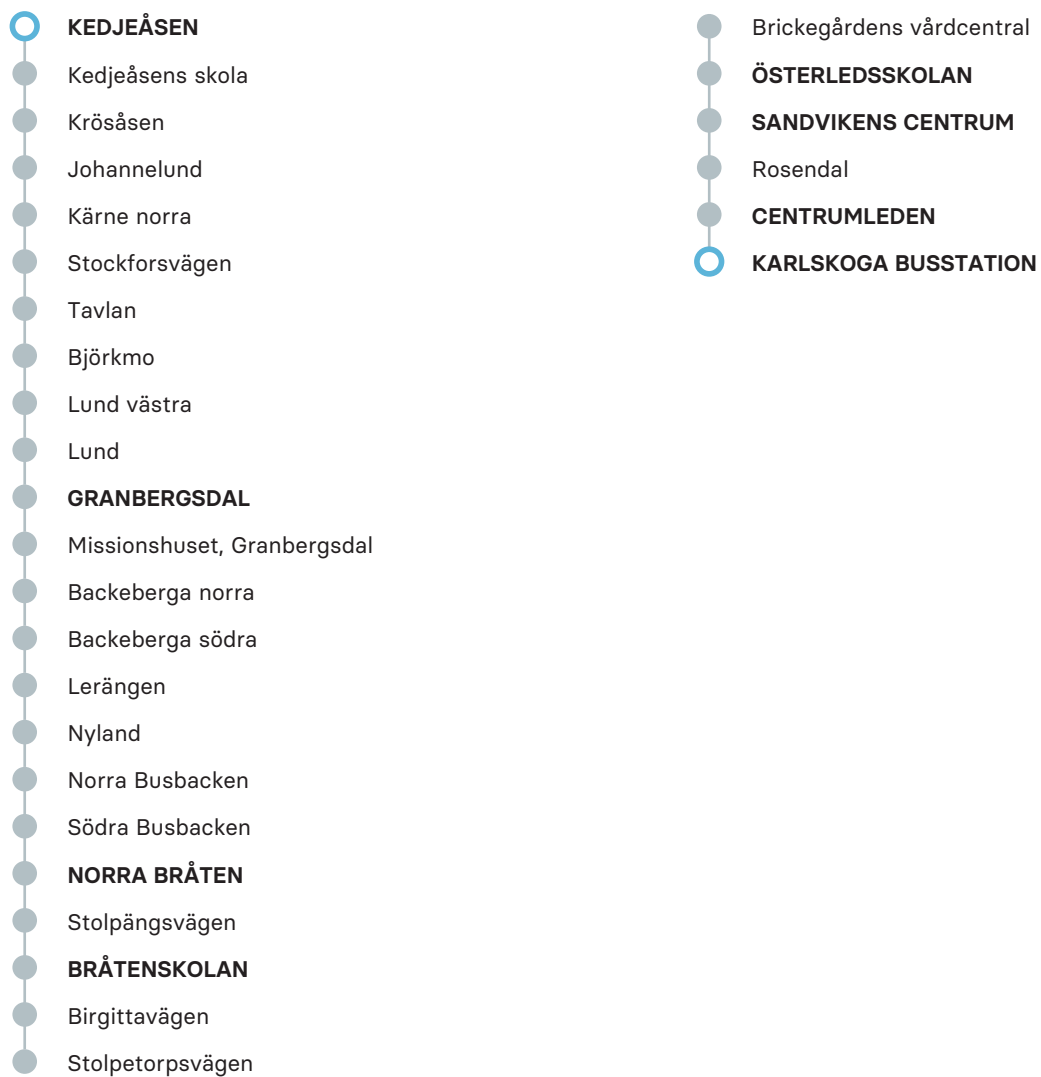

MÅNDAG-FREDAG

| ANMÄRKNING | | V | V | |
|----------------------|-------|-------|-------|-------|
| Karlskoga busstation | 06.40 | 14.15 | 15.25 | 17.00 |
| Sandvikens centrum | 06.48 | 14.23 | 15.33 | 17.08 |
| Österledsskolan | 06.50 | 14.25 | 15.35 | 17.10 |
| Bråtenskolan | 06.52 | 14.27 | 15.37 | 17.12 |
| Norra Bråten | 06.54 | 14.29 | 15.39 | 17.14 |
| Granbergsdal | 06.59 | 14.34 | 15.44 | 17.19 |
| Kedjeåsens skola | 07.17 | 14.52 | 16.02 | 17.37 |
| Kedjeåsen | 07.20 | 14.55 | 16.05 | 17.40 |

ANMÄRKNING

FÖRKLARING

V *Turen körs 11/12 2022 till 18/6 2023 samt 21/8 2023 till 9/12 2023*

Observera att detta är hållplatserna för ordinarie linjesträckning, tillfälliga ändringar i linjesträckningen kan förekomma.

MÅNDAG-FREDAG

| ANMÄRKNING | V | | |
|----------------------|-------|-------|-------|
| Kedjeåsen | 07.20 | 16.05 | 17.40 |
| Granbergsdal | 07.40 | 16.25 | 18.00 |
| Norra Bråten | 07.45 | 16.30 | 18.05 |
| Bråtenskolan | 07.47 | 16.32 | 18.07 |
| Österledsskolan | 07.50 | 16.36 | 18.11 |
| Sandvikens centrum | 07.53 | 16.38 | 18.13 |
| Centrumleden | 08.01 | 16.46 | 18.21 |
| Karlskoga busstation | 08.07 | 16.50 | 18.27 |