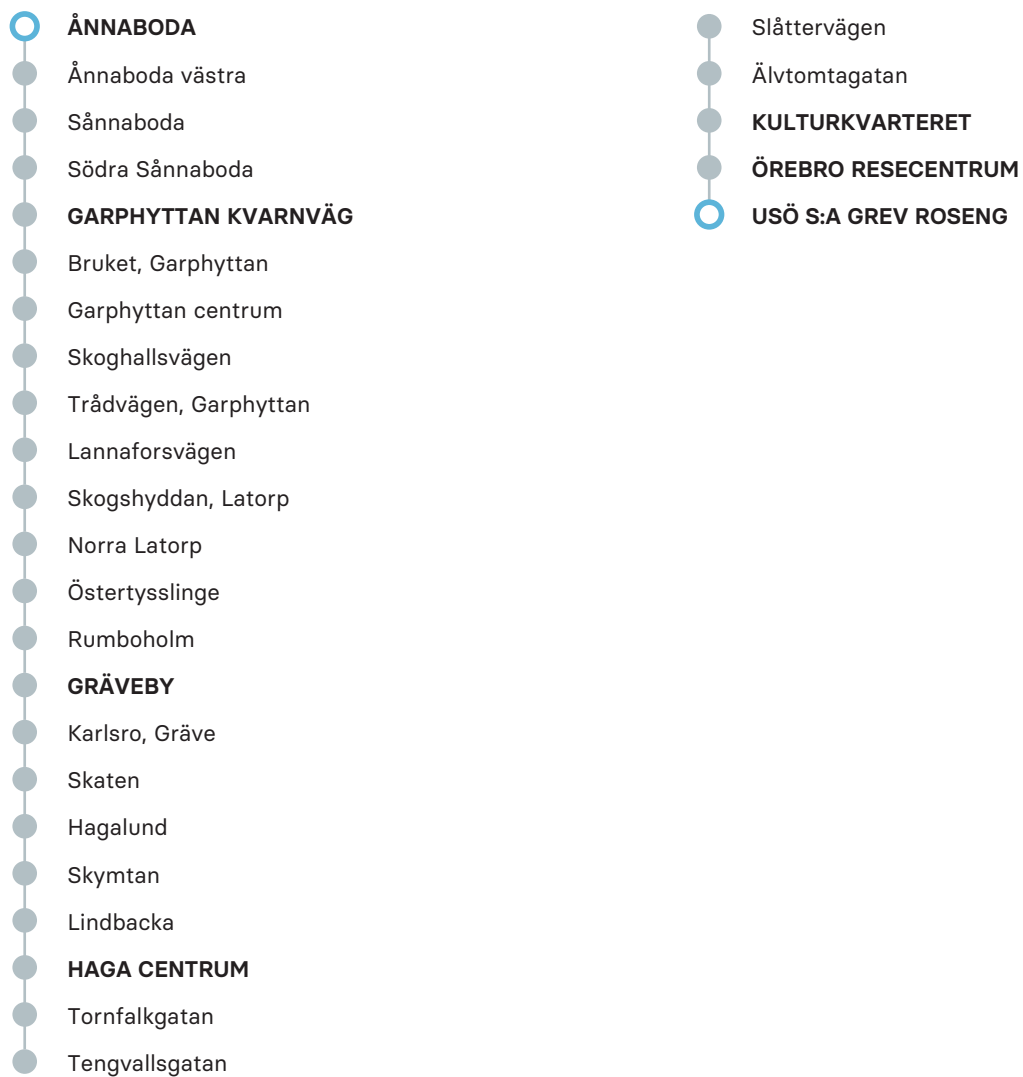

590

Ånnaboda - Garphyttan - Gräve - Örebro

Regionbuss

ANMÄRKNING

FÖRKLARING

F Turen körs endast skolans jullov, sportlov, påsklov, sommarlov samt höstlov

q Endast avstigande

Webb: lanstrafiken.se

Kundservice: 0771- 55 30 00

Observera att detta är hållplatserna för ordinarie linjesträckning, tillfälliga ändringar i linjesträckningen kan förekomma.