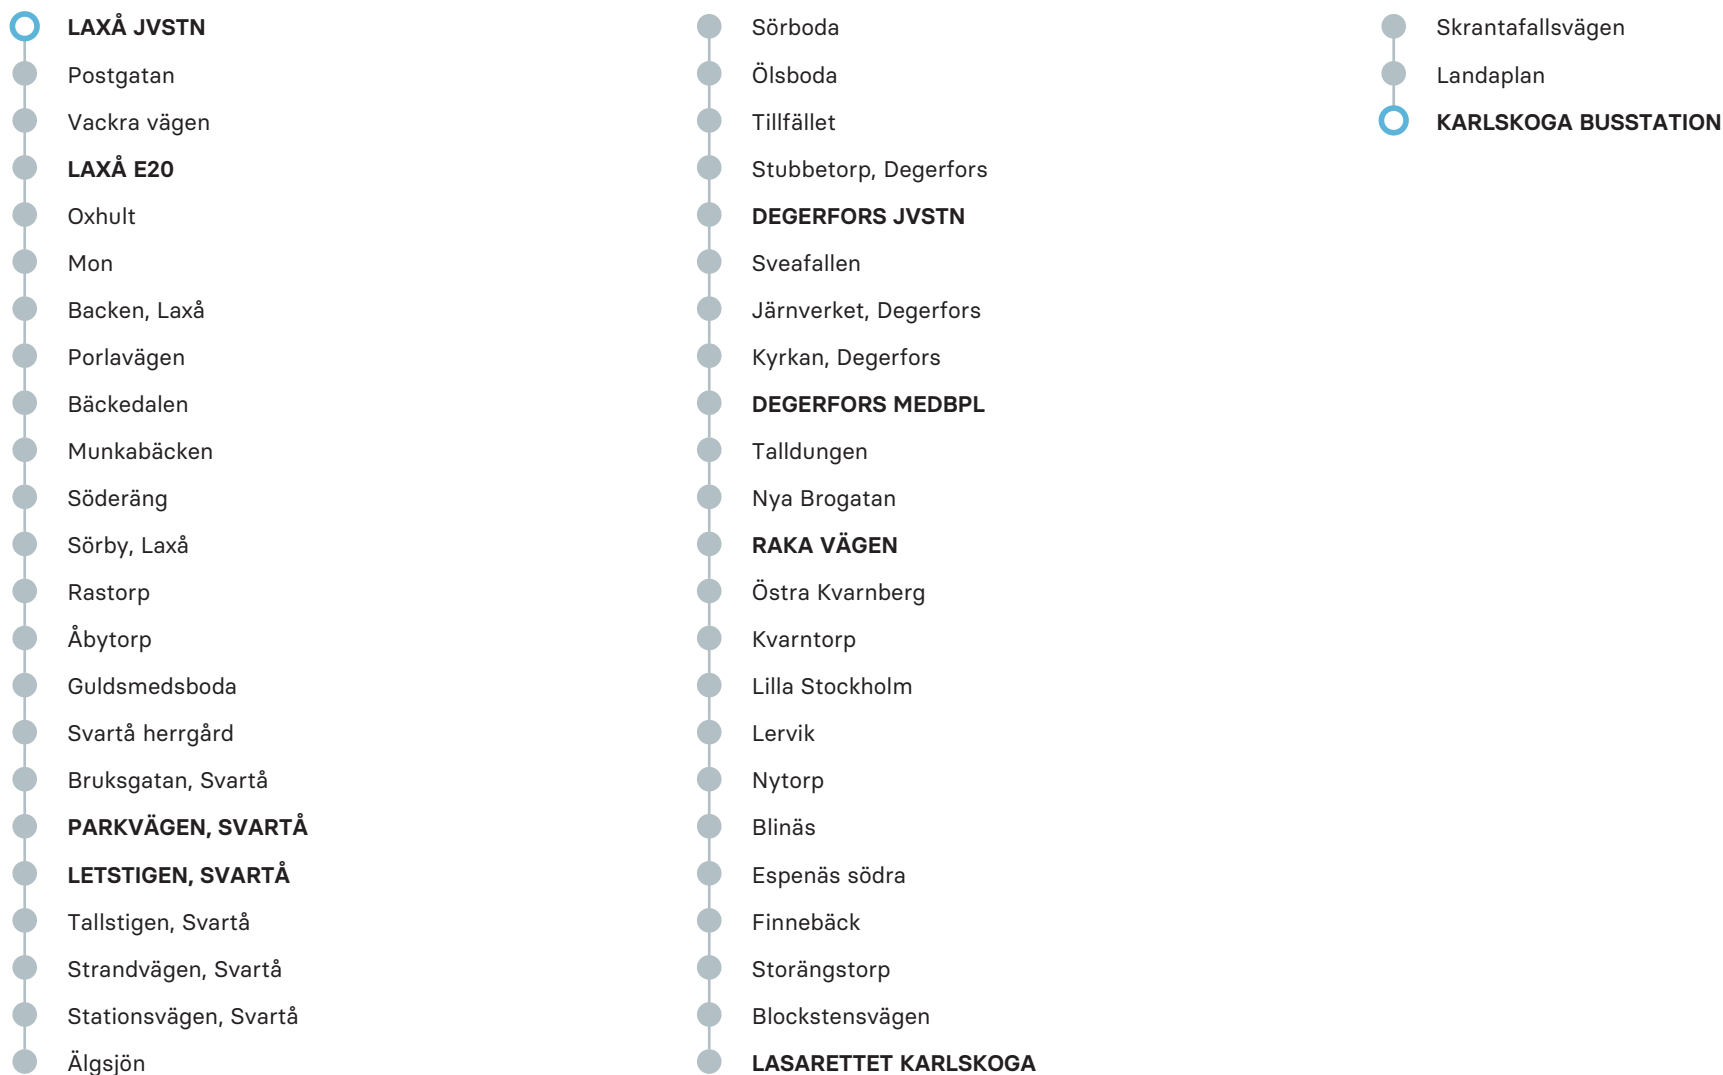

MÅNDAG-FREDAG

ANMÄRKNING	V						
Laxå jvstn	06.48	07.55	14.15		16.20	17.20	18.50
Laxå E20	06.52	07.57	14.17		16.23	17.23	18.53
Rastorp	X	X	X		X	X	X
Parkvägen, Svartå	|	|	|	14.36	|	|	|
Letstigen, Svartå	07.07	08.12	14.32	14.37	16.40	17.40	19.10
Degerfors jvstn	07.25	08.32	14.52	14.57	16.55	17.55	19.25
Degerfors medbpl	07.29	08.34	14.54		16.57	17.57	19.27
Raka vägen	07.31	08.36	14.56		16.59	17.59	19.29
Lasarettet Karlskoga	07.40	08.45	15.05		17.08	18.08	19.38
Karlskoga busstation	07.54	08.59	15.19		17.20	18.20	19.50

ANMÄRKNING

FÖRKLARING

V Turen körs 11/12 2022 till 18/6 2023 samt 21/8 2023 till 9/12 2023

Observera att detta är hållplatserna för ordinarie linjesträckning, tillfälliga ändringar i linjesträckningen kan förekomma.