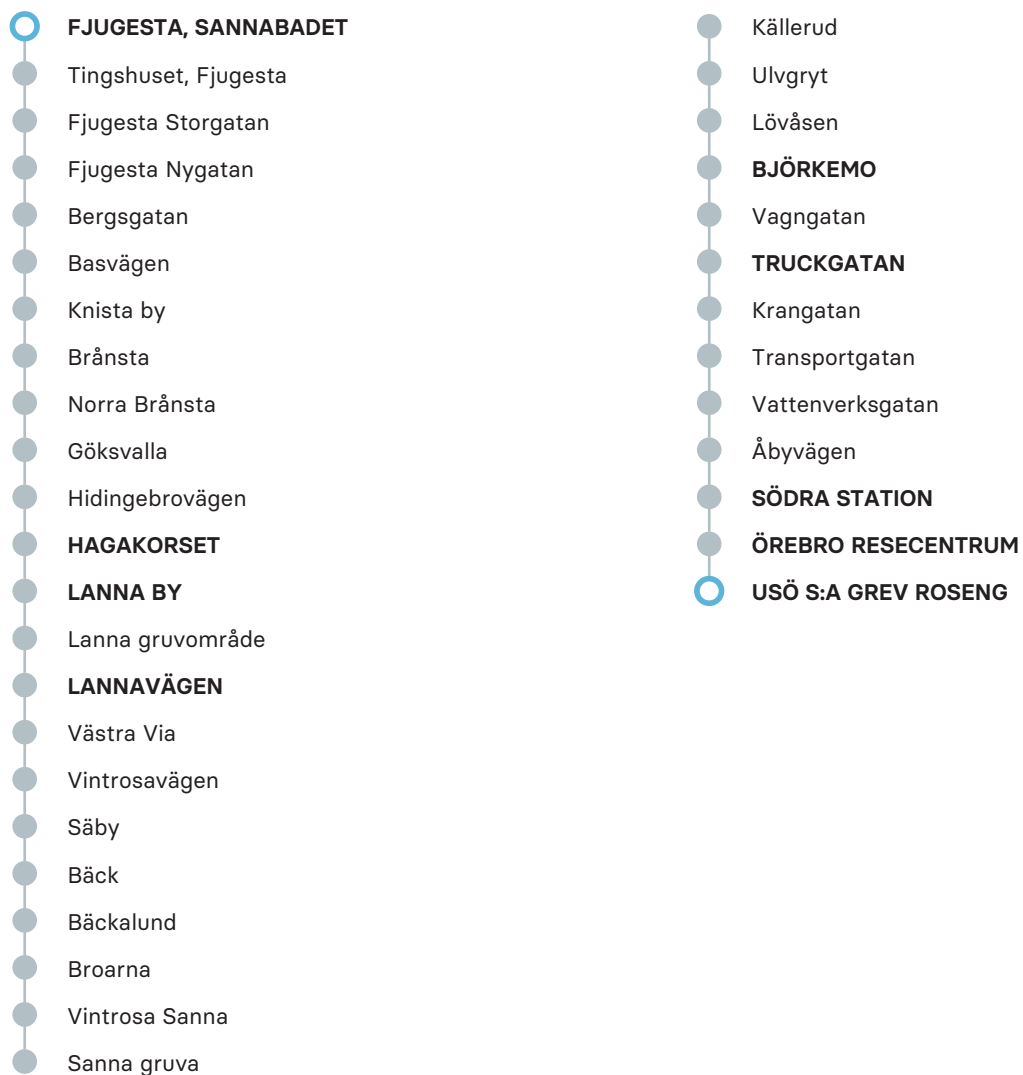

## ANMÄRKNING

Fjugesta, Sannabadet	09.57	11.05	13.33	15.33	17.37	19.47	21.25
Hagakorset							
Lanna by	10.08	11.16	13.44	15.44	17.48	19.58	21.36
Lannavägen	10.10	11.18	13.46	15.46	17.50	20.00	21.38
Björkemo	10.24	11.20	14.00	16.00	18.04	20.14	21.52
Truckgatan	10.26	11.34	14.02	16.02	18.06	20.16	21.54
Södra station	10.36q	11.44q	14.12q	16.12q	18.16q	20.26q	22.04q
Örebro Resecentrum	10.41q	11.49q	14.17q	16.17q	18.21q	20.31q	22.09q
USÖ S:a Grev Roseng	10.46	11.54	14.22	16.22	18.26	20.36	22.14

## FÖRKLARING

J	Turen körs ej julafton
q	Endast avstigande
V	Turen körs 11/12 2022 till 18/6 2023 samt 21/8 2023 till 9/12 2023

600

# Fjugesta - Örebro

Regionbuss

11 DECEMBER 2022 - 9 DECEMBER 2023

Observera att detta är hållplatserna för ordinarie linjesträckning, tillfälliga ändringar i linjesträckningen kan förekomma.

Webb: [lanstrafiken.se](http://lanstrafiken.se)