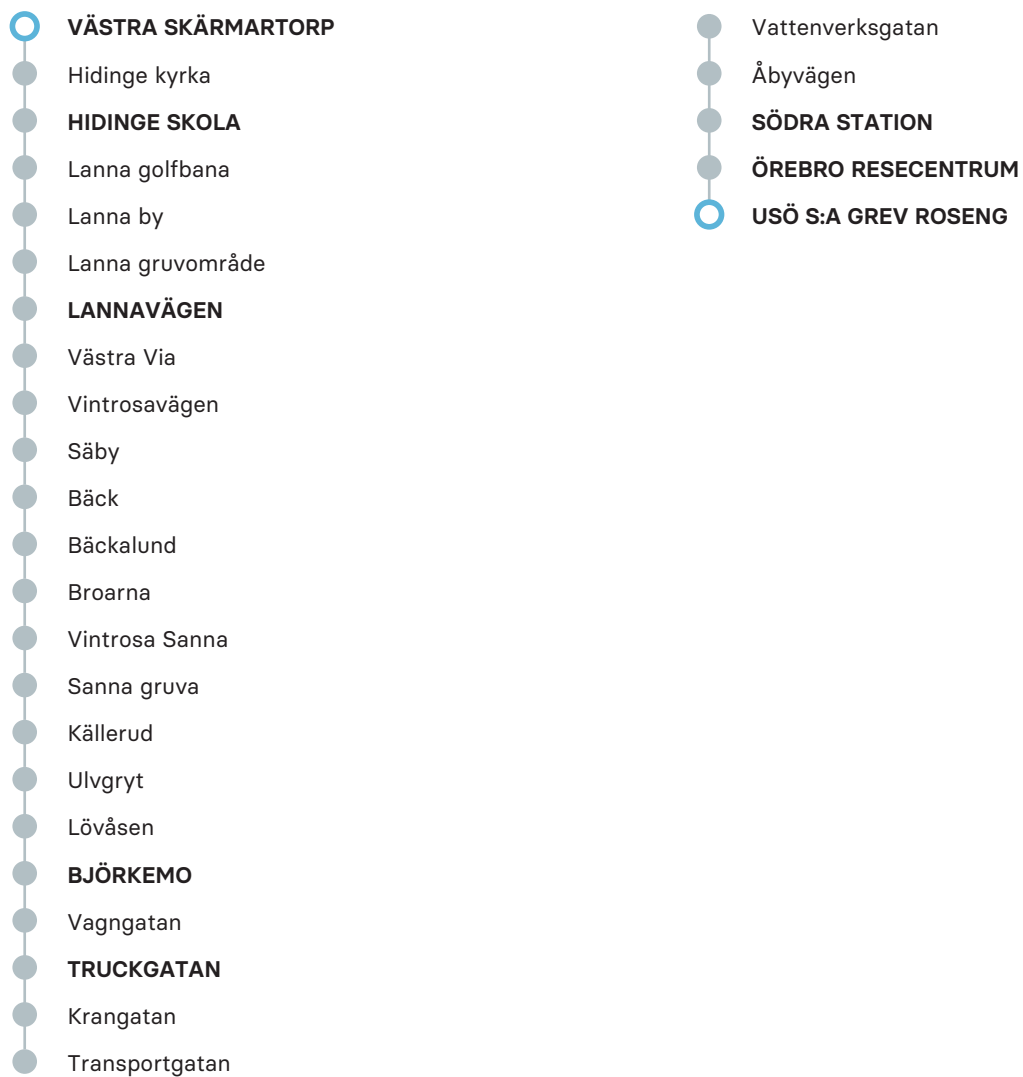

## FÖRKLARING

p Endast påstigande

V Turen körs 11/12 2022 till 18/6 2023 samt 21/8 2023 till 9/12 2023

Observera att detta är hållplatserna för ordinarie linjesträckning, tillfälliga ändringar i linjesträckningen kan förekomma.

## MÅNDAG-FREDAG

ANMÄRKNING	V															
Västra Skärmartorp	06.08	06.38	07.13	07.58	08.21	08.43	10.46	12.46	14.53	15.38	16.23	17.08	17.58	18.38	19.23	20.53
Hidinge skola	06.11	06.41	07.16	08.01	08.24	08.46	10.49	12.49	14.56	15.41	16.26	17.11	18.01	18.41	19.26	20.56
Lannavägen	06.15	06.45	07.20	08.05	08.28	08.50	10.53	12.53	15.00	15.45	16.30	17.15	18.05	18.45	19.30	21.00
Björkemo	06.31	07.01	07.36	08.21	08.44	09.06	11.09	13.09	15.16	16.01	16.46	17.31	18.21	19.01	19.46	21.16
Truckgatan	06.33	07.03	07.38	08.23	08.46	09.08	11.11	13.11	15.18	16.03	16.48	17.33	18.23	19.03	19.48	21.18
Södra station	06.43q	07.13q	07.48q	08.33q	08.56q	09.18q	11.21q	13.21q	15.28q	16.13q	16.58q	17.43q	18.33q	19.13q	19.58q	21.28q
Örebro Resecentrum	06.47q	07.17q	07.52q	08.37q	09.00q	09.22q	11.25q	13.25q	15.32q	16.17q	17.02q	17.47q	18.37q	19.17q	20.02q	21.32q
USÖ S:a Grev Roseng	06.52	07.22	07.57	08.42	09.05	09.27	11.30	13.30	15.37	16.22	17.07	17.52	18.42	19.22	20.07	21.37

## FÖRKLARING

q	Endast avstigande
V	Turen körs 11/12 2022 till 18/6 2023 samt 21/8 2023 till 9/12 2023

Observera att detta är hållplatserna för ordinarie linjesträckning, tillfälliga ändringar i linjesträckningen kan förekomma.