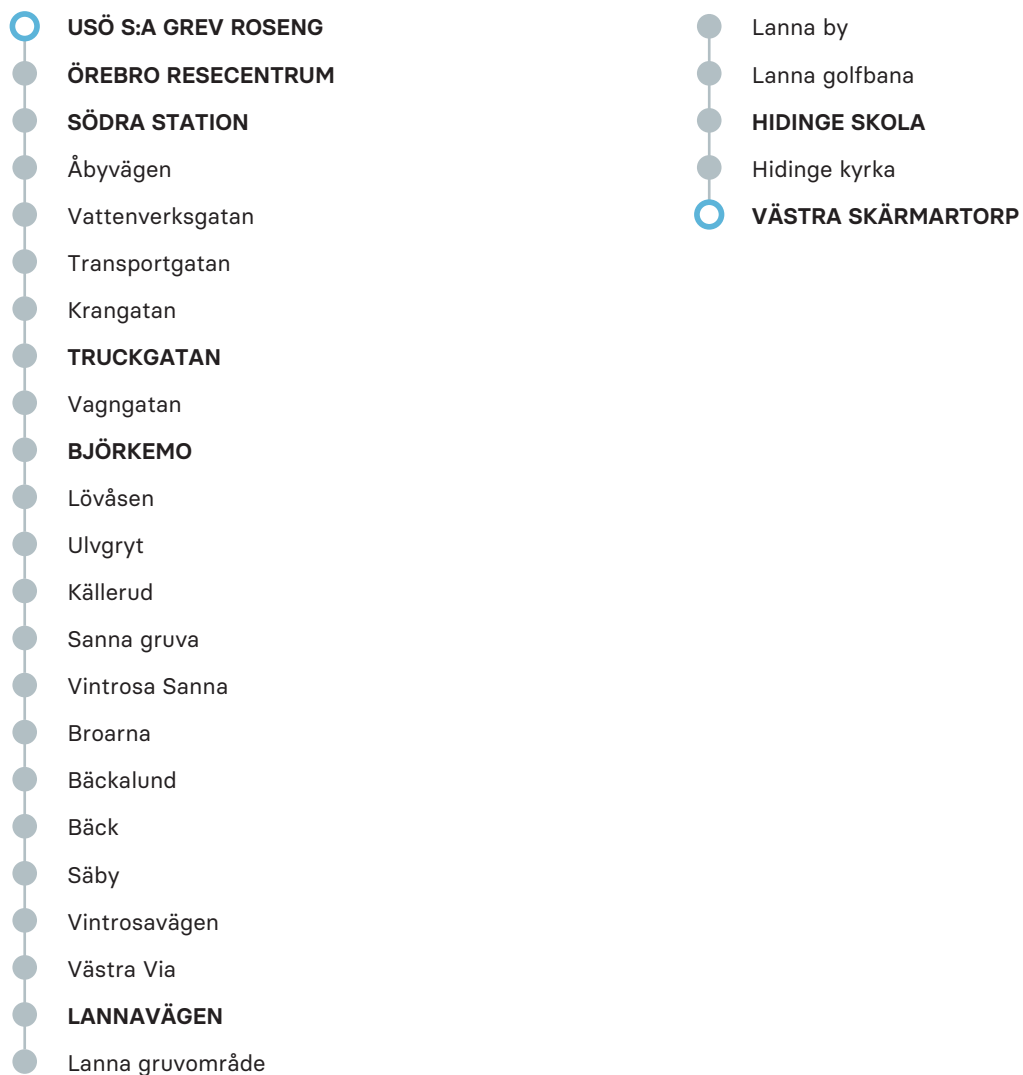

## MÅNDAG-FREDAG

ANMÄRKNING

V

USÖ S:a Grev Roseng	05.22	05.52	06.27	07.12	07.35	07.57	10.00	12.00	14.07	14.52	15.37	16.22	17.12	17.52	18.37	20.07
Örebro Resecentrum	05.27P	05.57P	06.32P	07.17P	07.40P	08.02P	10.05P	12.05P	14.12P	14.57P	15.42P	16.27P	17.17P	17.57P	18.42P	20.12P
Södra station	05.29P	05.59P	06.34P	07.19P	07.42P	08.04P	10.07P	12.07P	14.14P	14.59P	15.44P	16.29P	17.19P	17.59P	18.44P	20.14P
Truckgatan	05.39	06.09	06.44	07.29	07.52	08.14	10.17	12.17	14.24	15.09	15.54	16.39	17.29	18.09	18.54	20.24
Björkemo	05.41	06.11	06.46	07.31	07.54	08.16	10.19	12.19	14.26	15.11	15.56	16.41	17.31	18.11	18.56	20.26
Lannavägen	05.56	06.26	07.01	07.46	08.09	08.31	10.34	12.34	14.41	15.26	16.11	16.56	17.46	18.26	19.11	20.41
Hidinge skola	06.02	06.32	07.07	07.52	08.15	08.37	10.40	12.40	14.47	15.32	16.17	17.02	17.52	18.32	19.17	20.47
Västra Skärmartorp	06.06	06.36	07.11	07.56	08.19	08.41	10.44	12.44	14.51	15.36	16.21	17.06	17.56	18.36	19.21	20.51

## ANMÄRKNING

## FÖRKLARING

p Endast påstigande

V Turen körs 11/12 2022 till 18/6 2023 samt 21/8 2023 till 9/12 2023

Observera att detta är hållplatserna för ordinarie linjesträckning, tillfälliga ändringar i linjesträckningen kan förekomma.

## FÖRKLARING

q	Endast avstigande
V	Turen körs 11/12 2022 till 18/6 2023 samt 21/8 2023 till 9/12 2023

Observera att detta är hållplatserna för ordinarie linjesträckning, tillfälliga ändringar i linjesträckningen kan förekomma.