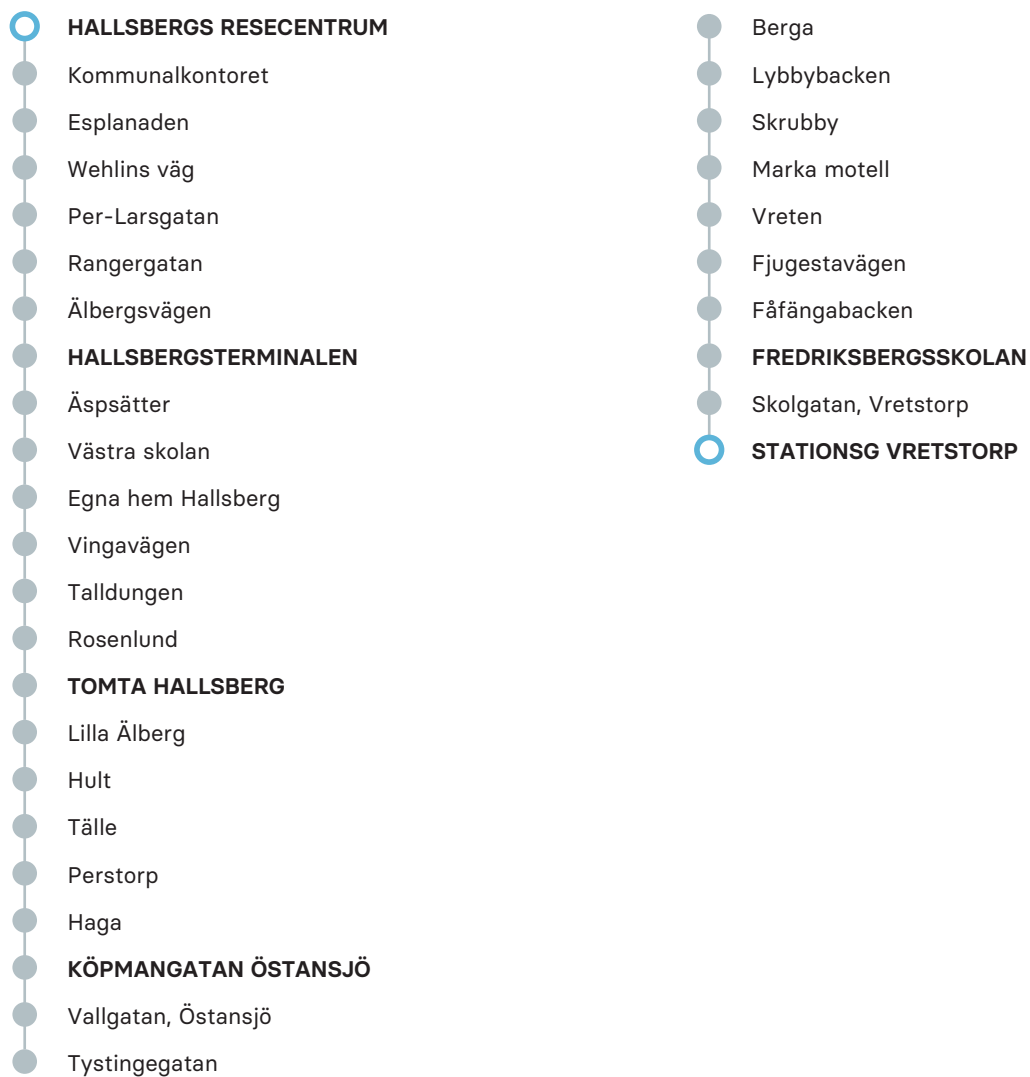

M-F

FRE

LÖRDAG

SÖN

ANMÄRKNING	J	J	J	J	J	J	J	J
Hallsbergs resecentrum	17.20	18.23	02.40	08.15	12.05	02.40	09.20	14.00
Hallsbergsterminalen	17.28		02.47			02.47		
Tomta Hallsberg		18.27		08.19	12.08		09.24	14.04
Köpmangatan Östansjö	17.34	18.33	02.54	08.24	12.12	02.54	09.28	14.08
Fredriksbergsskolan	17.42	18.41	03.04	08.34	12.29	03.04	09.43	14.23
Stationsg Vretstorp	17.47	18.45	03.05	08.35	12.30	03.05	09.44	14.24

705

Hallsberg - Östansjö - Vretstorp

Regionbuss

ANMÄRKNING

FÖRKLARING

- J* Turen körs ej julafton
- V* Turen körs 11/12 2022 till 18/6 2023 samt 21/8 2023 till 9/12 2023

Webb: lanstrafiken.se

Kundservice: 0771- 55 30 00

Observera att detta är hållplatserna för ordinarie linjestreckning, tillfälliga ändringar i linjestreckningen kan förekomma.

MÅNDAG-FREDAG

ANMÄRKNING	V	V	V	V	V	V	V	V	V	V	V	V	V
Stationsg Vretstorp	06.28	07.03	07.28	08.05	09.33	10.28	11.38	12.53	14.40	15.33	15.58	16.48	16.58
Köpmangatan Östansjö	06.37	07.12	07.37	08.14	09.42	10.37	11.47	13.02	14.49	15.42	16.07	16.57	17.07
Tomta Hallsberg		07.15		08.17	09.45		11.50	13.05	14.52	15.45			17.10
Hallsbergsterminalen	06.43		07.43			10.43					16.13	17.03	
Hallsbergs resecentrum	07.00	07.30	08.00	08.32	10.00	11.00	12.05	13.20	15.07	16.00	16.30	17.20	17.25

M-F

LÖR

SÖN

ANMÄRKNING	M-F	M-F	LÖR	LÖR	SÖN	SÖN
Stationsg Vretstorp	17.48	18.46	08.36	12.30	09.45	14.31
Köpmangatan Östansjö	17.57	18.55	08.45	12.39	09.55	14.40
Tomta Hallsberg	18.00	18.58	08.48	12.42	09.58	14.43
Hallsbergsterminalen						
Hallsbergs resecentrum	18.15	19.13	08.55	12.50	10.05	14.58