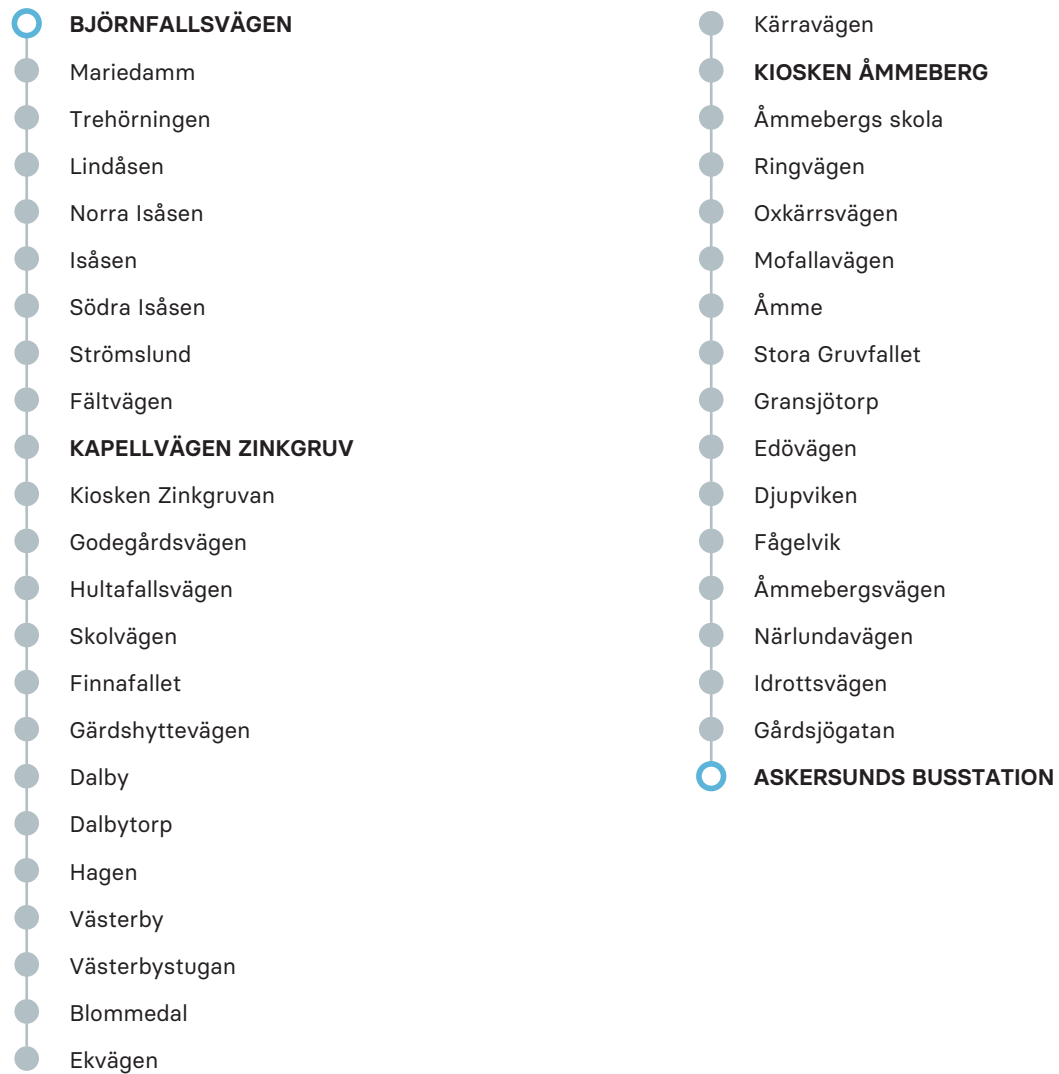

Kärravägen
Ekvägen
Blommedal
Västerbystugan
Västerby
Hagen
Dalbytorp

Dalby
Gårdshyttvägen
Finnafallet
Skolvägen
Hultafallsvägen
Godegårdsvägen
Kiosken Zinkgruvan

KAPELLVÄGEN ZINKGRUV

Fältvägen
Strömslund
Södra Isåsen
Isåsen
Norra Isåsen
Lindåsen
Trehörningen
Mariedamm

BJÖRNFALLSVÄGEN

Observera att detta är hållplatserna för ordinarie linjesträckning, tillfälliga ändringar i linjesträckningen kan förekomma.

MÅNDAG-FREDAG

ANMÄRKNING

Björnfallsvägen	07.10		16.05	18.00
Mariedamm	07.11		16.06	18.01
Kapellvägen Zinkgruv	07.17	14.25	16.12	18.07
Kiosken Åmmeberg	07.30	14.38	16.25	18.20
Askersunds busstation	07.45	14.53	16.40	18.35

752

Mariedamm - Zinkgruvan - Åmmeberg - Askersund

Regionbuss

Observera att detta är hållplatserna för ordinarie linjesträckning, tillfälliga ändringar i linjesträckningen kan förekomma.

Webb: lanstrafiken.se