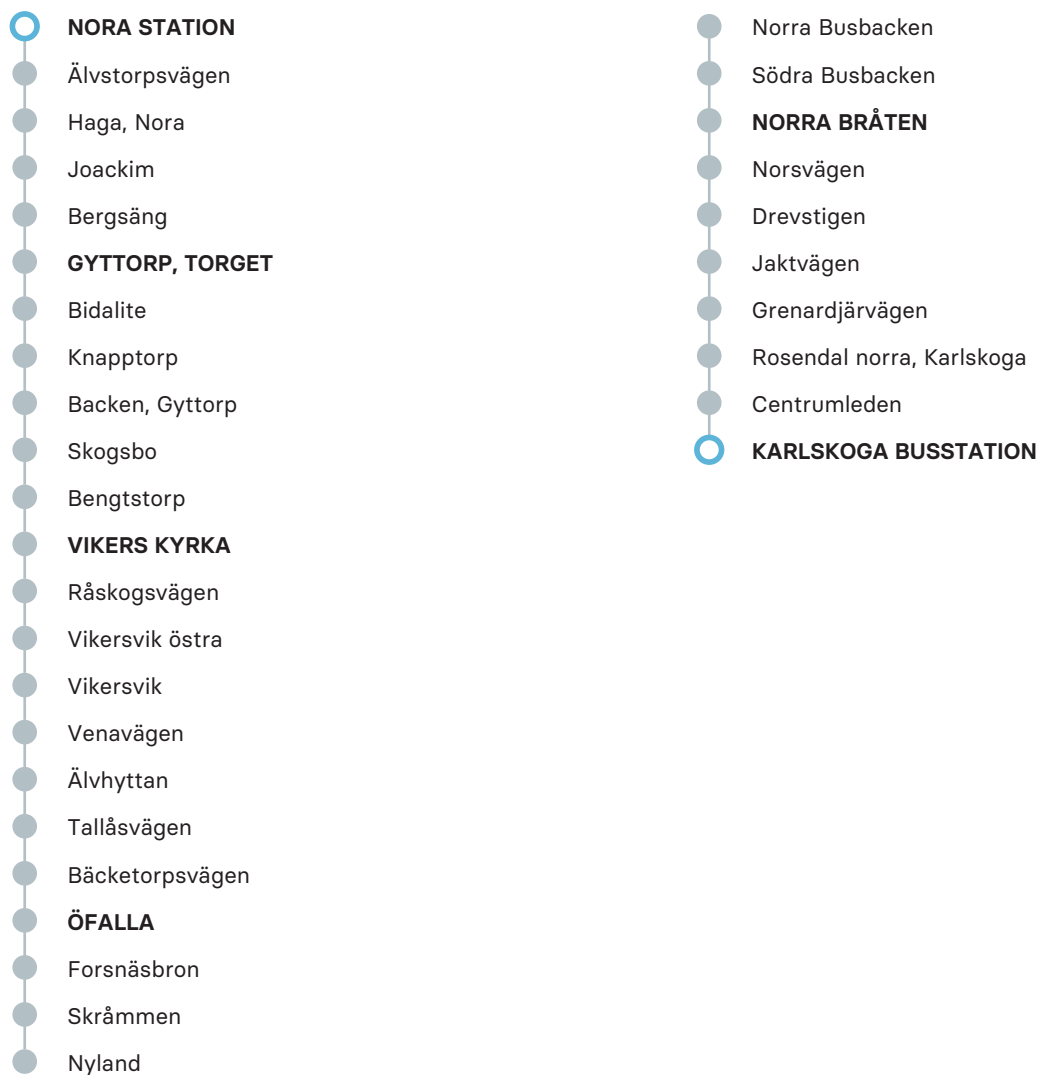

**ÖFALLA**

- Bäcktorpsvägen
- Tallåsvägen
- Älvhyttan
- Venavägen

**VIKERS KYRKA**

- Vikersvik
- Vikersvik östra
- Råskogsvägen
- Bengtstorp

- Skogsbo

- Backen, Gyttorp

- Knapptorp

- Bidalite

**GYTTORP, TORGET**

- Bergsäng

- Joackim

- Haga, Nora

- Älvstorpsvägen

 **NORA STATION**

Observera att detta är hållplatserna för ordinarie linjesträckning, tillfälliga ändringar i linjesträckningen kan förekomma.

## MÅNDAG-FREDAG

## ANMÄRKNING

Nora Station	05.40	06.45	11.25	14.25	15.40	16.40	17.50
Gyttorp, torget	05.48	06.53	11.33	14.33	15.48	16.48	17.58
Vikers kyrka	05.58	07.03	11.43	14.43	15.58	16.58	18.08
Öfalla	06.16	07.21	12.01	15.01	16.16	17.16	18.26
Norra Bråten	06.22	07.27	12.07	15.07	16.22	17.22	18.32
Karlskoga busstation	06.40	07.45	12.25	15.25	16.40	17.40	18.50