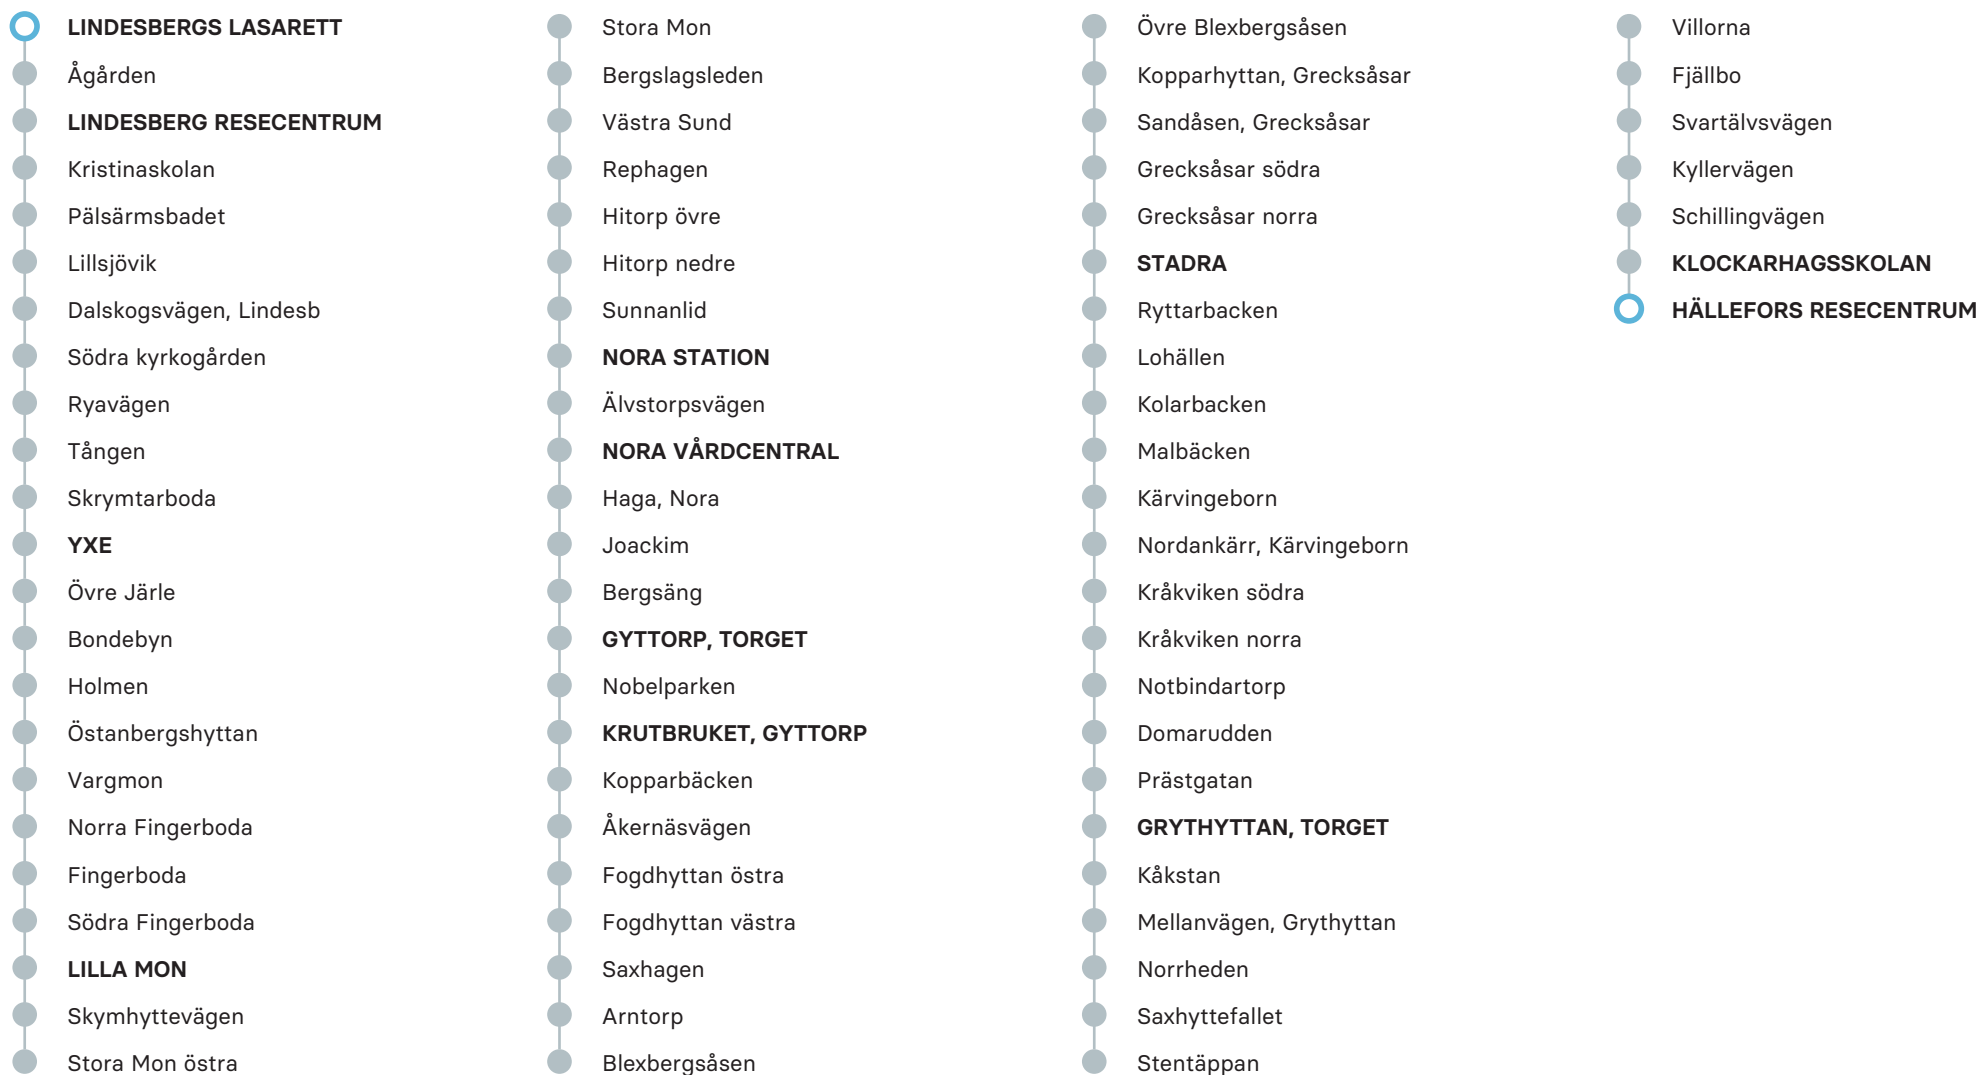

M-F

ANMÄRKNING

Hällefors Resecentrum	08.00
Klockarhagsskolan	08.02
Grythyttan, torget	08.15
Måltidens Hus, Grythyttan	08.16
Stadra	08.35
Krutbruket, Gyttop	08.47
Gyttop, torget	08.49
Nora vårdcentral	09.02
Nora Station	09.10
Lilla Mon	09.18
Yxe	09.25
Lindesberg Resecentrum	09.42
Lindesbergs lasarett	09.45

Observera att detta är hållplatserna för ordinarie linjesträckning, tillfälliga ändringar i linjesträckningen kan förekomma.

M-F

ANMÄRKNING

Lindesbergs lasarett	12.45
Lindesberg Resecentrum	12.49
Kristinaskolan	X
Yxe	12.55
Lilla Mon	13.02
Nora Station	13.22
Nora vårdcentral	13.25
Gyttorp, torget	13.42
Krutbruket, Gyttorp	13.43
Stadra	13.54
Gryhyttan, torget	14.14
Klockarhagsskolan	14.29
Hällefors Resecentrum	14.34

Observera att detta är hållplatserna för ordinarie linjesträckning, tillfälliga ändringar i linjesträckningen kan förekomma.