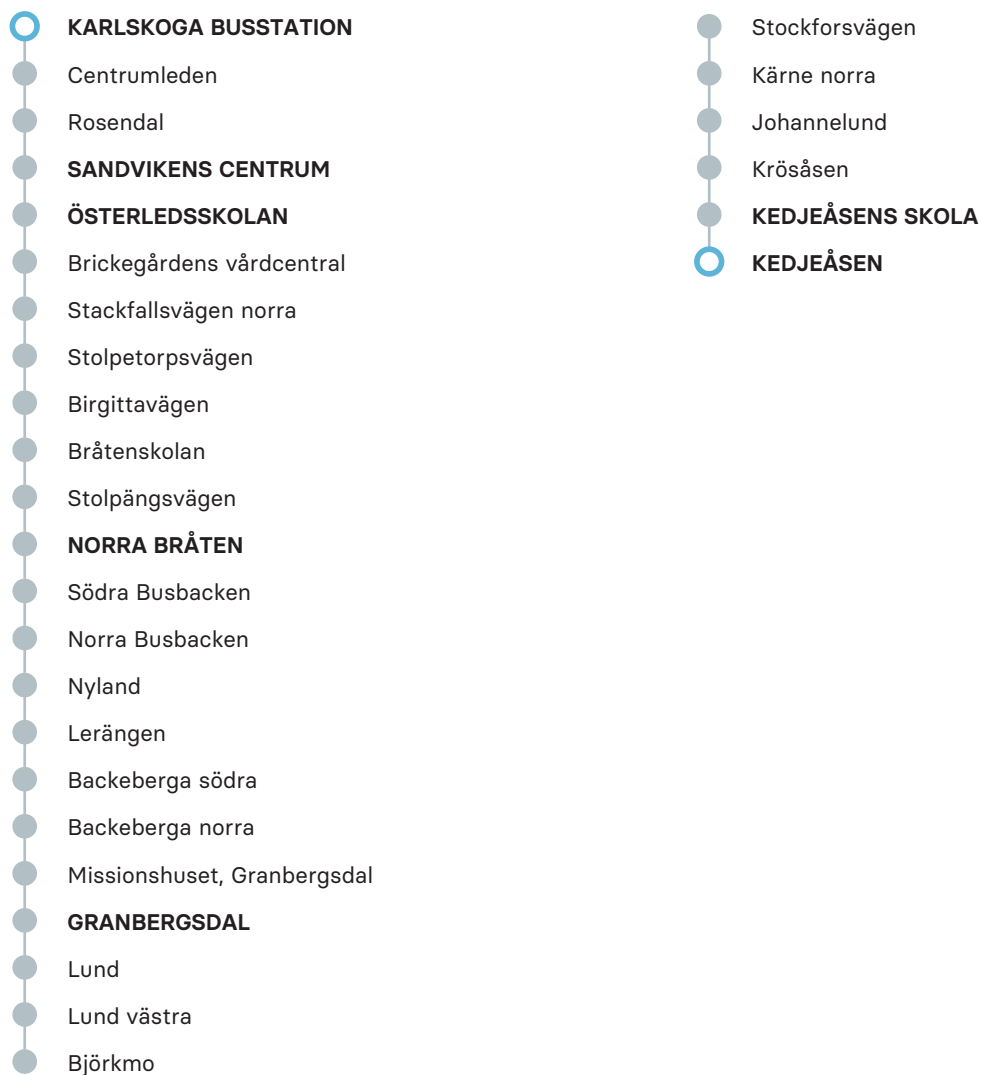

MÅNDAG-FREDAG

ANMÄRKNING		V	V	
Karlskoga busstation	06.40	14.15	15.25	17.00
Sandvikens centrum	06.48	14.23	15.33	17.08
Österledsskolan	06.50	14.25	15.35	17.10
Bråtensskolan	06.52	14.27	15.37	17.12
Norra Bråten	06.54	14.29	15.39	17.14
Granbergsdal	06.59	14.34	15.44	17.19
Kedjeåsens skola	07.17	14.52	16.02	17.37
Kedjeåsen	07.20	14.55	16.05	17.40

ANMÄRKNING

FÖRKLARING

V *Turen körs 11/12 2022 till 18/6 2023 samt 21/8 2023 till 9/12 2023*

Observera att detta är hållplatserna för ordinarie linjesträckning, tillfälliga ändringar i linjesträckningen kan förekomma.

MÅNDAG-FREDAG

ANMÄRKNING	V		
Kedjeåsen	07.20	16.05	17.40
Granbergsdal	07.40	16.25	18.00
Norra Bråten	07.45	16.30	18.05
Bråtenskolan	07.47	16.32	18.07
Österledsskolan	07.50	16.36	18.11
Sandvikens centrum	07.53	16.38	18.13
Centrumleden	08.01	16.46	18.21
Karlskoga busstation	08.07	16.50	18.27

ANMÄRKNING

FÖRKLARING

V *Turen körs 11/12 2022 till 18/6
2023 samt 21/8 2023 till 9/12 2023*

Observera att detta är hållplatserna för ordinarie linjestreckning, tillfälliga ändringar i linjestreckningen kan förekomma.