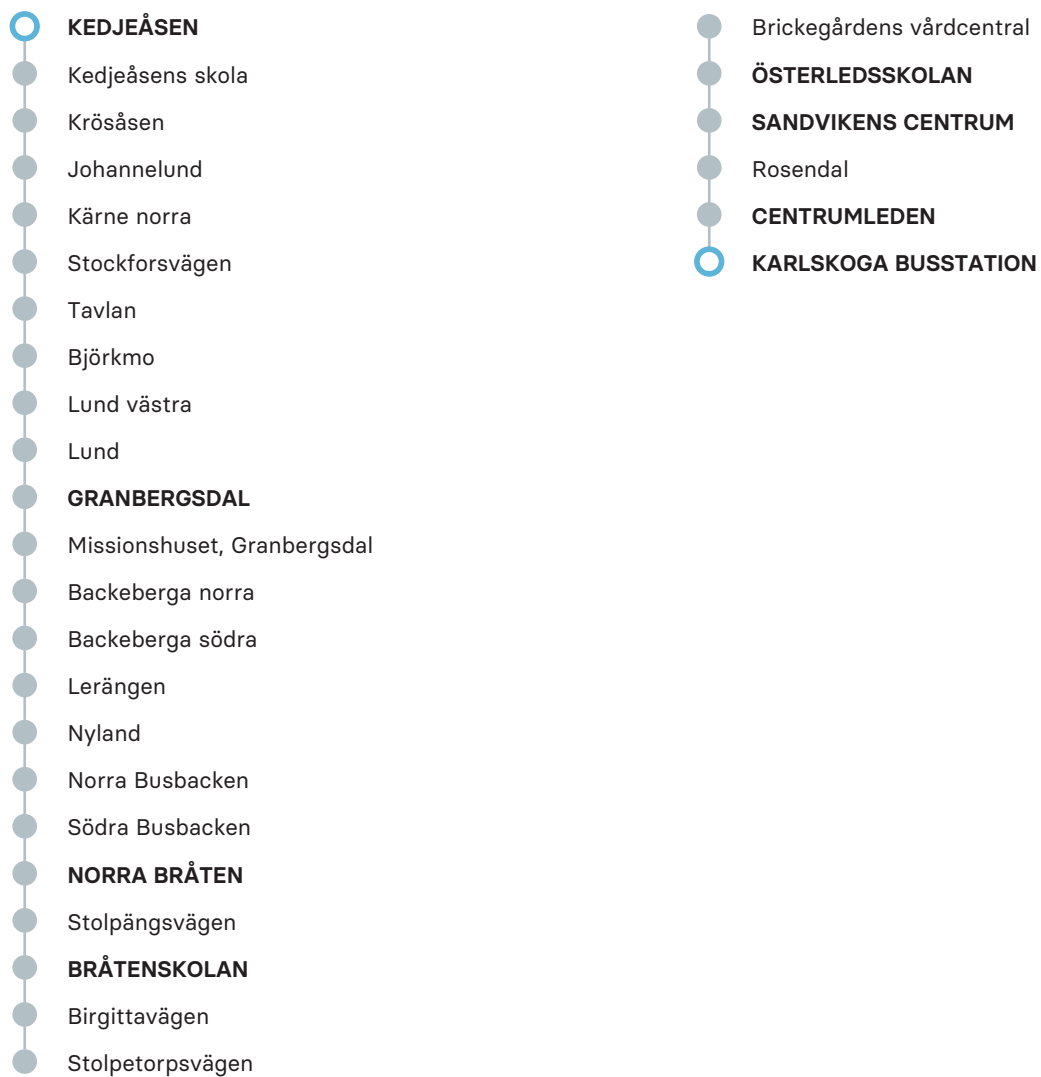

MÅNDAG-FREDAG

ANMÄRKNING		V	V	
Karlskoga busstation	06.40	14.15	15.25	17.00
Sandvikens centrum	06.48	14.23	15.33	17.08
Österledsskolan	06.50	14.25	15.35	17.10
Bråtensskolan	06.52	14.27	15.37	17.12
Norra Bråten	06.54	14.29	15.39	17.14
Granbergsdal	06.59	14.34	15.44	17.19
Kedjeåsens skola	07.17	14.52	16.02	17.37
Kedjeåsen	07.20	14.55	16.05	17.40

ANMÄRKNING

FÖRKLARING

V *Turen körs 11/12 2022 till 18/6 2023 samt 21/8 2023 till 9/12 2023*

Observera att detta är hållplatserna för ordinarie linjesträckning, tillfälliga ändringar i linjesträckningen kan förekomma.

MÅNDAG-FREDAG

ANMÄRKNING	V		
Kedjeåsen	07.20	16.05	17.40
Granbergsdal	07.40	16.25	18.00
Norra Bråten	07.45	16.30	18.05
Bråtenskolan	07.47	16.32	18.07
Österledsskolan	07.50	16.36	18.11
Sandvikens centrum	07.53	16.38	18.13
Centrumleden	08.01	16.46	18.21
Karlskoga busstation	08.07	16.50	18.27

ANMÄRKNING

FÖRKLARING

V *Turen körs 11/12 2022 till 18/6
2023 samt 21/8 2023 till 9/12 2023*

Observera att detta är hållplatserna för ordinarie linjestreckning, tillfälliga ändringar i linjestreckningen kan förekomma.