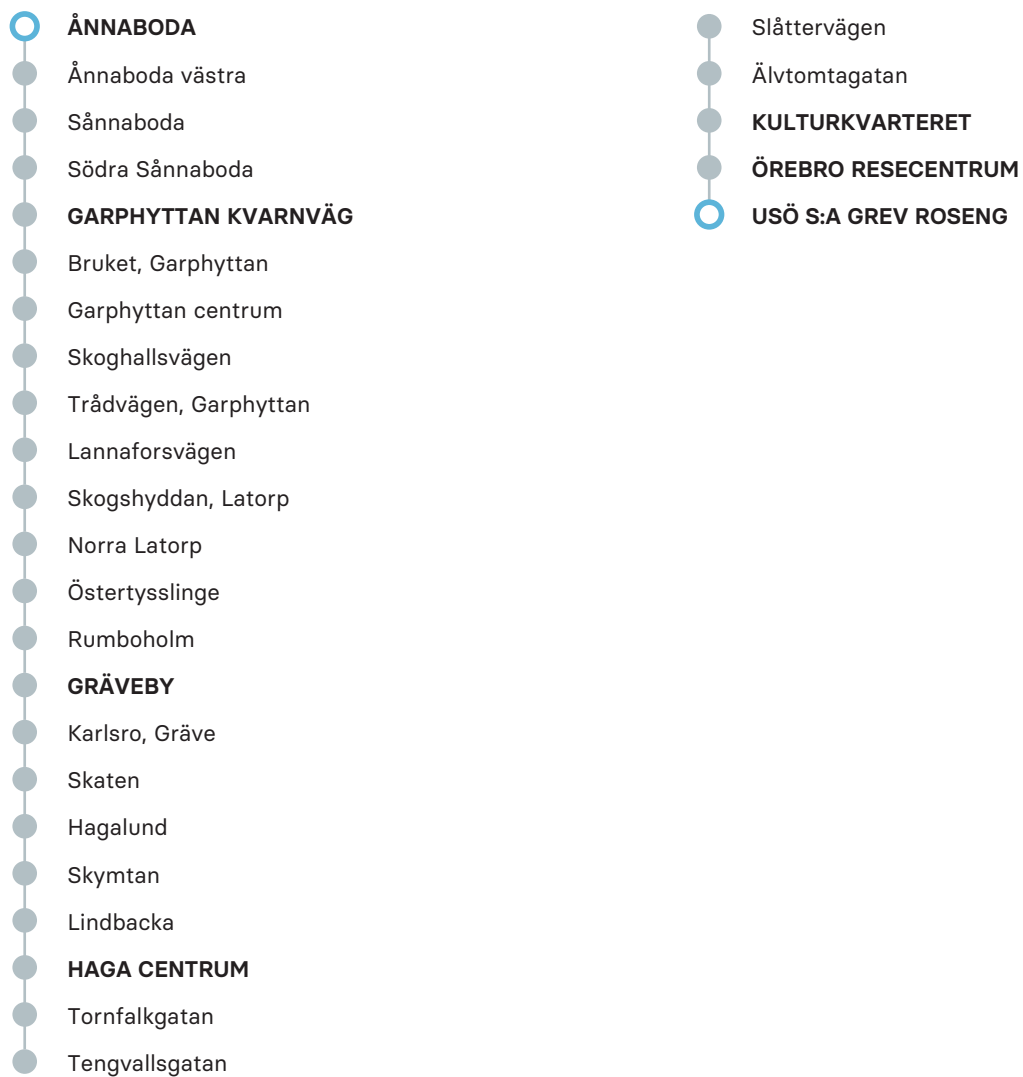

Observera att detta är hållplatserna för ordinarie linjesträckning, tillfälliga ändringar i linjesträckningen kan förekomma.