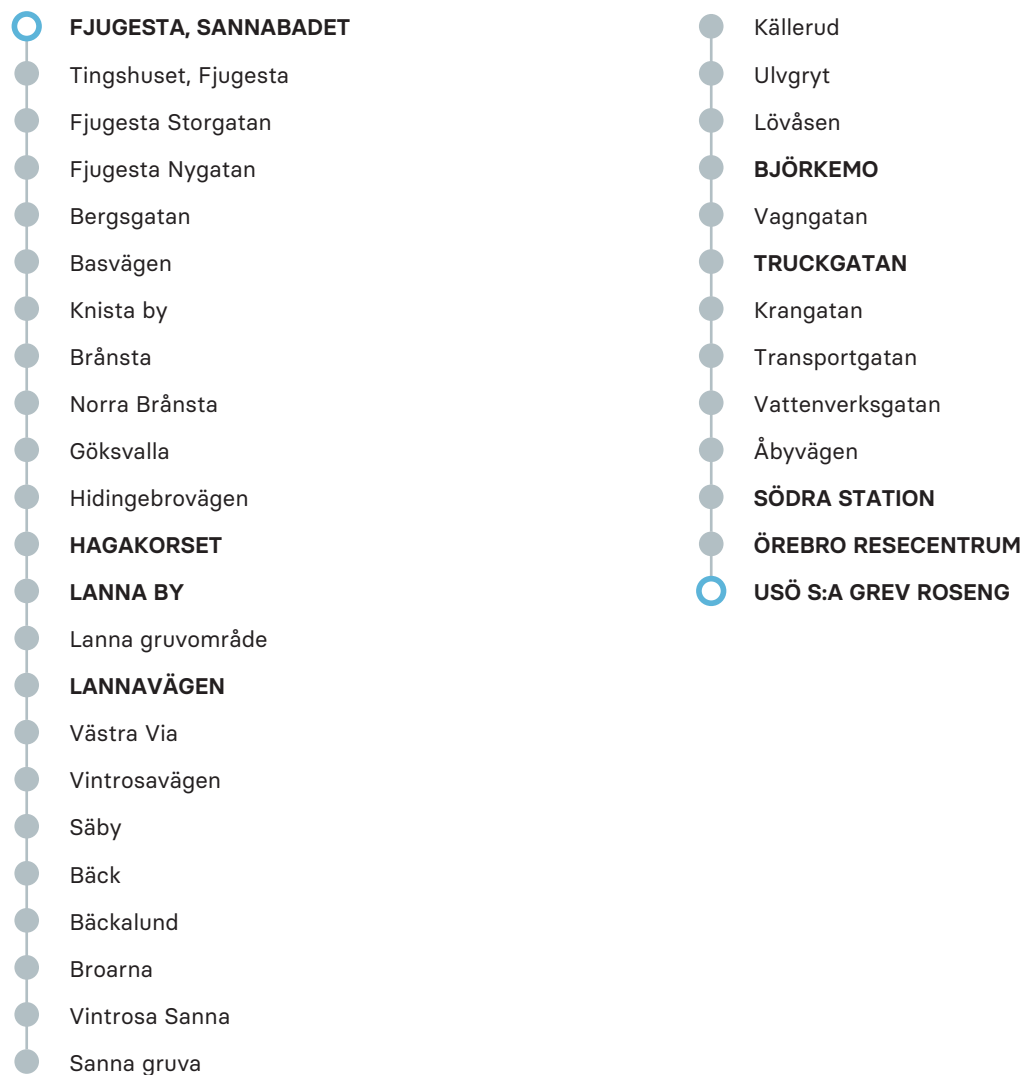

## ANMÄRKNING

Fjugesta, Sannabadet	09.57	11.05	13.33	15.33	17.37	19.47	21.25
Hagakorset							
Lanna by	10.08	11.16	13.44	15.44	17.48	19.58	21.36
Lannavägen	10.10	11.18	13.46	15.46	17.50	20.00	21.38
Björkemo	10.24	11.20	14.00	16.00	18.04	20.14	21.52
Truckgatan	10.26	11.34	14.02	16.02	18.06	20.16	21.54
Södra station	10.36q	11.44q	14.12q	16.12q	18.16q	20.26q	22.04q
Örebro Resecentrum	10.41q	11.49q	14.17q	16.17q	18.21q	20.31q	22.09q
USÖ S:a Grev Roseng	10.46	11.54	14.22	16.22	18.26	20.36	22.14

## FÖRKLARING

J	Turen körs ej julafton
q	Endast avstigande
V	Turen körs 11/12 2022 till 18/6 2023 samt 21/8 2023 till 9/12 2023

600

# Fjugesta - Örebro

Regionbuss

23 JULI - 9 DECEMBER 2023

Observera att detta är hållplatserna för ordinarie linjesträckning, tillfälliga ändringar i linjesträckningen kan förekomma.

Webb: [lanstrafiken.se](http://lanstrafiken.se)