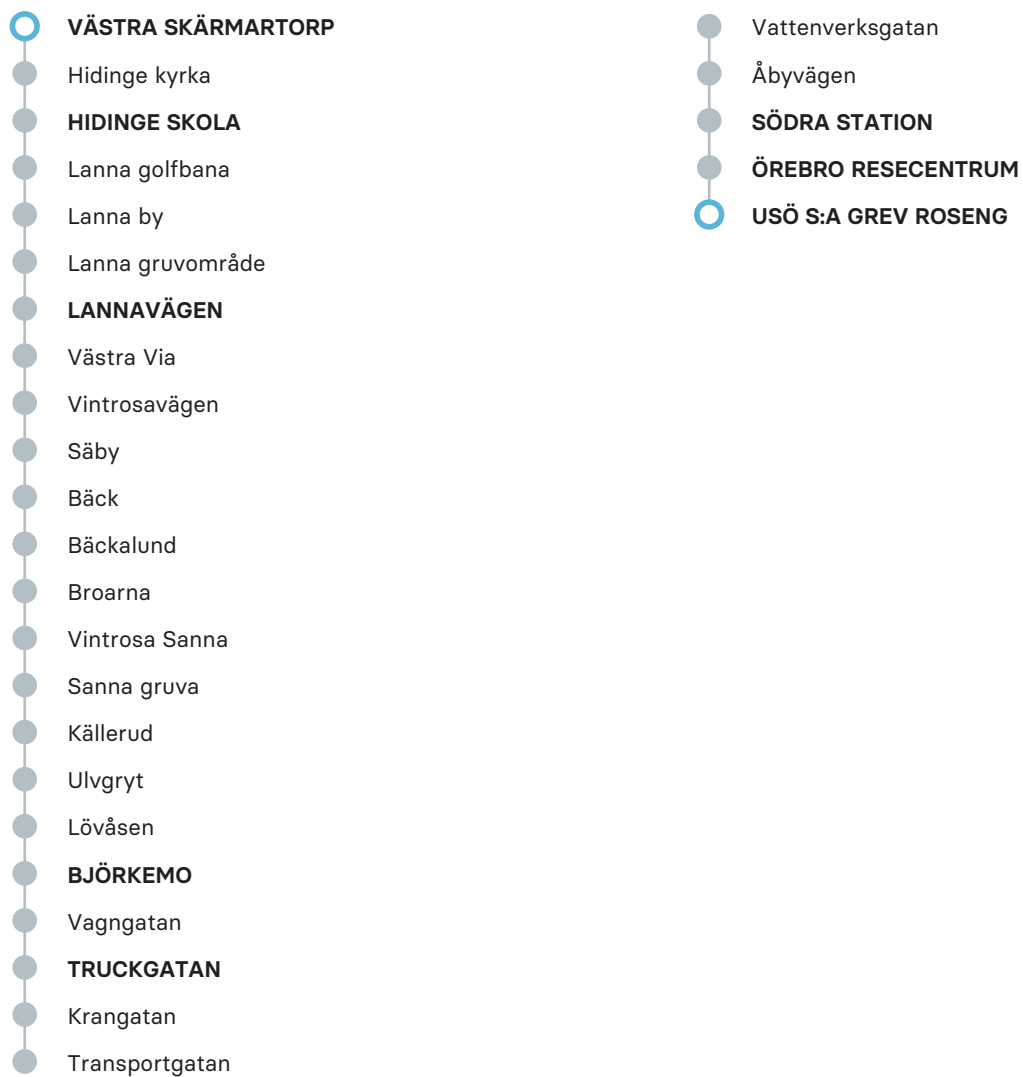

ANMÄRKNING

FÖRKLARING

p Endast påstigande

V Turen körs 11/12 2022 till 18/6 2023 samt 21/8 2023 till 9/12 2023

Observera att detta är hållplatserna för ordinarie linjesträckning, tillfälliga ändringar i linjesträckningen kan förekomma.

MÅNDAG-FREDAG

ANMÄRKNING	V															
Västra Skärmartorp	06.08	06.38	07.13	07.58	08.21	08.43	10.46	12.46	14.53	15.38	16.23	17.08	17.58	18.38	19.23	20.53
Hidinge skola	06.11	06.41	07.16	08.01	08.24	08.46	10.49	12.49	14.56	15.41	16.26	17.11	18.01	18.41	19.26	20.56
Lannavägen	06.15	06.45	07.20	08.05	08.28	08.50	10.53	12.53	15.00	15.45	16.30	17.15	18.05	18.45	19.30	21.00
Björkemo	06.31	07.01	07.36	08.21	08.44	09.06	11.09	13.09	15.16	16.01	16.46	17.31	18.21	19.01	19.46	21.16
Truckgatan	06.33	07.03	07.38	08.23	08.46	09.08	11.11	13.11	15.18	16.03	16.48	17.33	18.23	19.03	19.48	21.18
Södra station	06.43q	07.13q	07.48q	08.33q	08.56q	09.18q	11.21q	13.21q	15.28q	16.13q	16.58q	17.43q	18.33q	19.13q	19.58q	21.28q
Örebro Resecentrum	06.47q	07.17q	07.52q	08.37q	09.00q	09.22q	11.25q	13.25q	15.32q	16.17q	17.02q	17.47q	18.37q	19.17q	20.02q	21.32q
USÖ S:a Grev Roseng	06.52	07.22	07.57	08.42	09.05	09.27	11.30	13.30	15.37	16.22	17.07	17.52	18.42	19.22	20.07	21.37

ANMÄRKNING

FÖRKLARING

q	Endast avstigande
V	Turen körs 11/12 2022 till 18/6 2023 samt 21/8 2023 till 9/12 2023

Observera att detta är hållplatserna för ordinarie linjesträckning, tillfälliga ändringar i linjesträckningen kan förekomma.