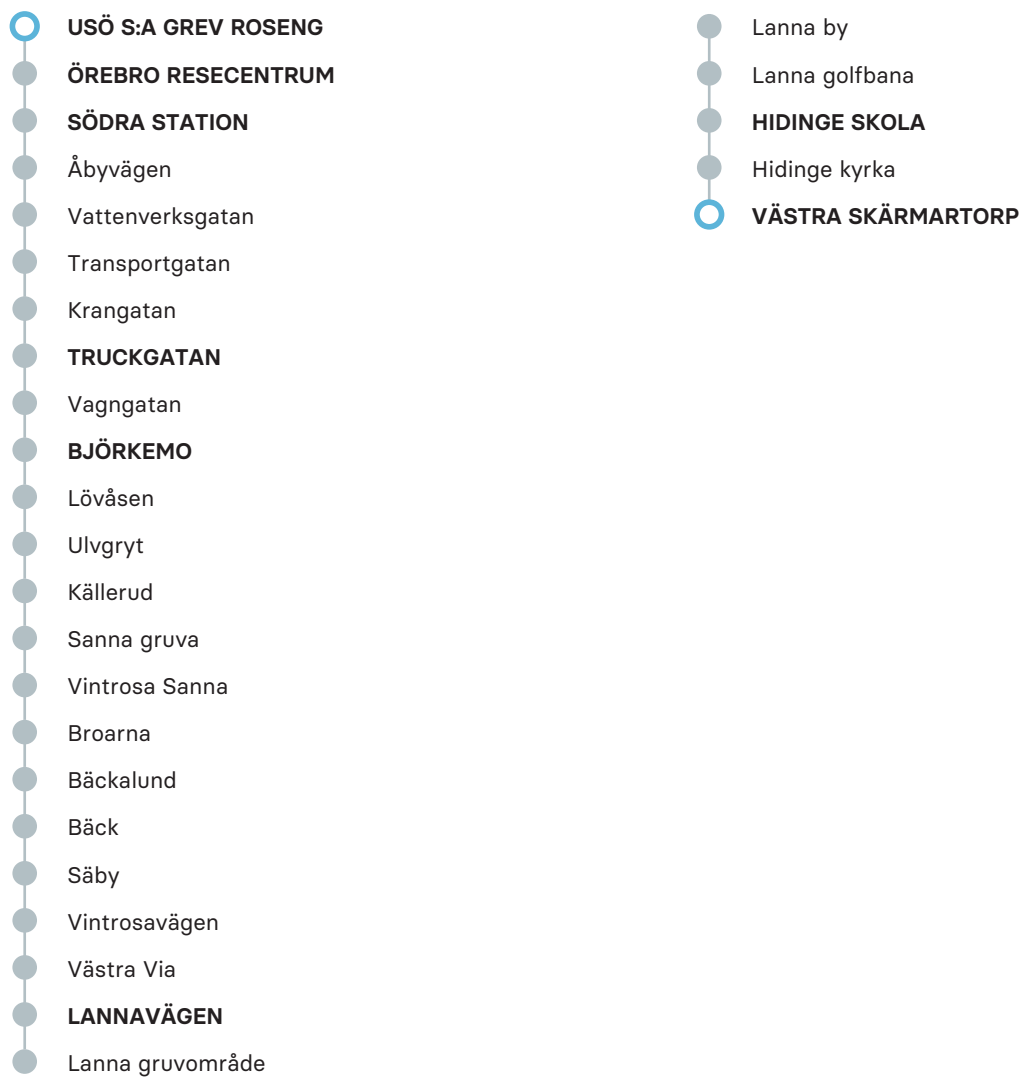

MÅNDAG-FREDAG

ANMÄRKNING

V

USÖ S:a Grev Roseng	05.22	05.52	06.27	07.12	07.35	07.57	10.00	12.00	14.07	14.52	15.37	16.22	17.12	17.52	18.37	20.07
Örebro Resecentrum	05.27P	05.57P	06.32P	07.17P	07.40P	08.02P	10.05P	12.05P	14.12P	14.57P	15.42P	16.27P	17.17P	17.57P	18.42P	20.12P
Södra station	05.29P	05.59P	06.34P	07.19P	07.42P	08.04P	10.07P	12.07P	14.14P	14.59P	15.44P	16.29P	17.19P	17.59P	18.44P	20.14P
Truckgatan	05.39	06.09	06.44	07.29	07.52	08.14	10.17	12.17	14.24	15.09	15.54	16.39	17.29	18.09	18.54	20.24
Björkemo	05.41	06.11	06.46	07.31	07.54	08.16	10.19	12.19	14.26	15.11	15.56	16.41	17.31	18.11	18.56	20.26
Lannavägen	05.56	06.26	07.01	07.46	08.09	08.31	10.34	12.34	14.41	15.26	16.11	16.56	17.46	18.26	19.11	20.41
Hidinge skola	06.02	06.32	07.07	07.52	08.15	08.37	10.40	12.40	14.47	15.32	16.17	17.02	17.52	18.32	19.17	20.47
Västra Skärmartorp	06.06	06.36	07.11	07.56	08.19	08.41	10.44	12.44	14.51	15.36	16.21	17.06	17.56	18.36	19.21	20.51

ANMÄRKNING

FÖRKLARING

p Endast påstigande

V Turen körs 11/12 2022 till 18/6 2023 samt 21/8 2023 till 9/12 2023

Observera att detta är hållplatserna för ordinarie linjesträckning, tillfälliga ändringar i linjesträckningen kan förekomma.

ANMÄRKNING

FÖRKLARING

q	Endast avstigande
V	Turen körs 11/12 2022 till 18/6 2023 samt 21/8 2023 till 9/12 2023

Observera att detta är hållplatserna för ordinarie linjesträckning, tillfälliga ändringar i linjesträckningen kan förekomma.